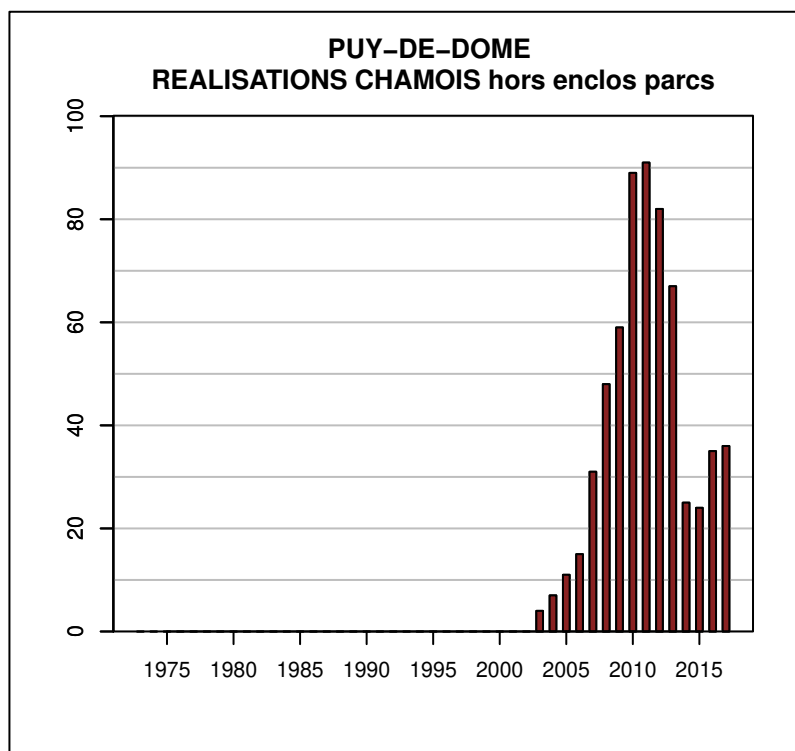

Données issues du Réseau "Ongulés Sauvages ONCFS/FNC/FDC"

TABLEAU DE CHASSE CHEVREUIL PUY-DE-DOME

Année	Attrib.	Réal.
1973	0	178
1974	0	190
1975	0	297
1976	0	119
1977	0	236
1979	226	163
1980	305	263
1981	404	376
1982	513	487
1983	598	575
1984	731	706
1985	832	792
1986	1018	973
1987	1039	1005
1988	1130	1085
1989	1214	1189
1990	1366	1325
1991	1544	1522
1992	1814	1788
1993	2154	2120
1994	2492	2452
1995	2846	2795
1996	3167	3078
1997	3772	3694
1998	4595	4132
1999	5507	4890
2000	5910	5574
2001	6003	5784
2002	5959	5764
2003	5989	5899
2004	6652	6242
2005	6832	5954
2006	6991	6753
2007	7071	6676
2008	6926	6493
2009	6976	6494
2010	6953	6592
2011	7049	6692
2012	4241	6891
2013	7458	7084
2014	7417	6748
2015	7260	7020
2016	7483	7171
2017	7646	7305

Données issues du Réseau "Ongulés Sauvages ONCFS/FNC/FDC"

TABLEAU DE CHASSE SANGLIER PUY-DE-DOME

Année	Attrib.	Réal.
1973	0	622
1974	0	477
1975	0	375
1976	0	350
1977	0	418
1978	0	400
1979	0	384
1980	0	498
1981	0	499
1982	0	544
1983	0	509
1984	0	705
1985	0	355
1986	0	514
1987	0	384
1988	0	409
1989	0	356
1990	0	549
1991	0	858
1992	0	1053
1993	0	1225
1994	0	1083
1995	0	1276
1996	0	1333
1997	0	1466
1998	0	1642
1999	2346	1890
2000	1403	2518
2001	1310	2058
2002	1181	2228
2003	1287	2543
2004	1397	2414
2005	1441	2654
2006	1543	2564
2007	1308	2387
2008	0	2714
2009	1381	2888
2010	1713	3798
2011	6068	3720
2012	2104	3991
2013	2041	2904
2014	1708	3026
2015	1845	3722
2016	2025	4173
2017	0	5063

Données issues du Réseau "Ongulés Sauvages ONCFS/FNC/FDC"

TABLEAU DE CHASSE CHAMOIS PUY-DE-DOME

Année	Attrib.	Réal.
2003	4	4
2004	7	7
2005	13	11
2006	20	15
2007	37	31
2008	62	48
2009	80	59
2010	97	89
2011	102	91
2012	101	82
2013	92	67
2014	29	25
2015	28	24
2016	37	35
2017	49	36