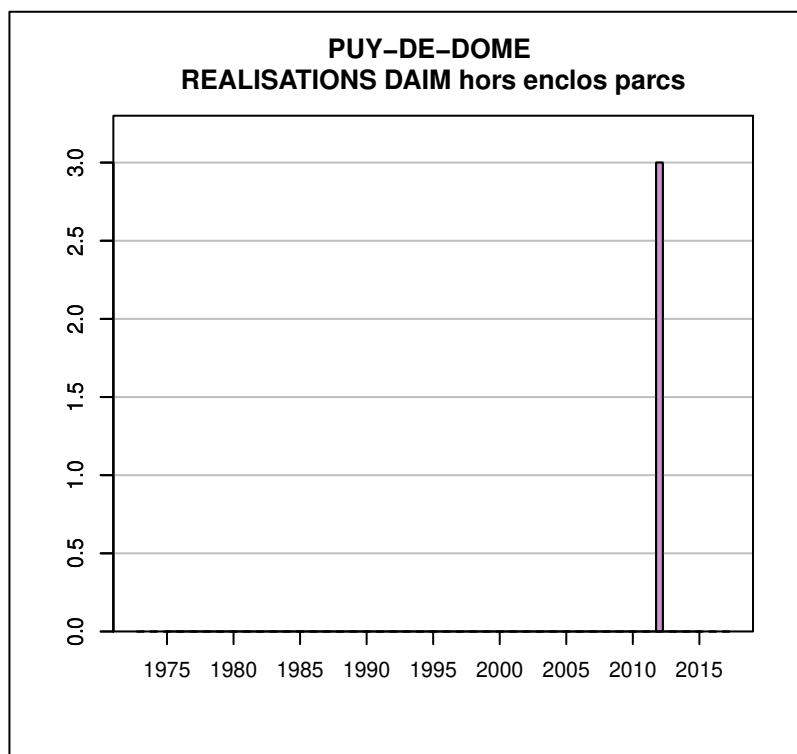

Données issues du Réseau "Ongulés Sauvages ONCFS/FNC/FDC"

TABLEAU DE CHASSE SANGLIER PUY-DE-DOME

Année	Attrib.	Réal.
1973	0	622
1974	0	477
1975	0	375
1976	0	350
1977	0	418
1978	0	400
1979	0	384
1980	0	498
1981	0	499
1982	0	544
1983	0	509
1984	0	705
1985	0	355
1986	0	514
1987	0	384
1988	0	409
1989	0	356
1990	0	549
1991	0	858
1992	0	1053
1993	0	1225
1994	0	1083
1995	0	1276
1996	0	1333
1997	0	1466
1998	0	1642
1999	2346	1890
2000	1403	2518
2001	1310	2058
2002	1181	2228
2003	1287	2543
2004	1397	2414
2005	1441	2654
2006	1543	2564
2007	1308	2387
2008	0	2714
2009	1381	2888
2010	1713	3798
2011	6068	3720
2012	2104	3991
2013	2041	2904
2014	1708	3026
2015	1845	3722
2016	2025	4173
2017	0	5063

Données issues du Réseau "Ongulés Sauvages ONCFS/FNC/FDC"

TABLEAU DE CHASSE CHAMOIS PUY-DE-DOME

Année	Attrib.	Réal.
2003	4	4
2004	7	7
2005	13	11
2006	20	15
2007	37	31
2008	62	48
2009	80	59
2010	97	89
2011	102	91
2012	101	82
2013	92	67
2014	29	25
2015	28	24
2016	37	35
2017	49	36

Données issues du Réseau "Ongulés Sauvages ONCFS/FNC/FDC"

TABLEAU DE CHASSE MOUFLON PUY-DE-DOME

Année	Attrib.	Réal.
1975	0	16
1976	0	15
1977	0	14
1987	7	5
1988	6	6
1989	12	9
1990	11	3
1991	16	3
1992	15	5
1993	21	12
1994	16	12
1995	20	14
1996	26	19
1997	30	22
1998	30	21
1999	49	37
2000	71	58
2001	94	82
2002	90	68
2003	93	74
2004	104	80
2005	101	87
2006	127	102
2007	135	82
2008	161	102
2009	130	97
2010	78	71
2011	86	73
2012	114	93
2013	114	84
2014	131	117
2015	109	98
2016	135	117
2017	161	133

Données issues du Réseau "Ongulés Sauvages ONCFS/FNC/FDC"

TABLEAU DE CHASSE DAIM PUY-DE-DOME

Année	Attrib.	Réal.
1997	0	0
2000	0	0
2001	0	0
2002	0	0
2003	0	0
2004	0	0
2005	0	0
2006	0	0
2007	0	0
2008	0	0
2010	0	0
2011	0	0
2012	0	3
2013	0	0
2014	0	0
2015	0	0
2016	3	0
2017	0	0