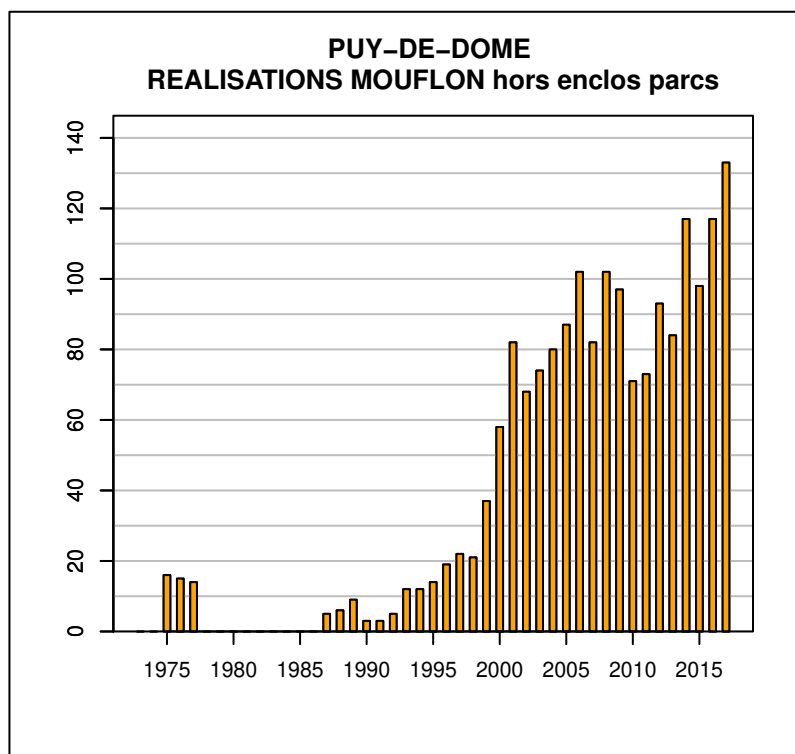

Données issues du Réseau "Ongulés Sauvages ONCFS/FNC/FDC"

TABLEAU DE CHASSE SANGLIER PUY-DE-DOME

Année	Attrib.	Réal.
1973	0	622
1974	0	477
1975	0	375
1976	0	350
1977	0	418
1978	0	400
1979	0	384
1980	0	498
1981	0	499
1982	0	544
1983	0	509
1984	0	705
1985	0	355
1986	0	514
1987	0	384
1988	0	409
1989	0	356
1990	0	549
1991	0	858
1992	0	1053
1993	0	1225
1994	0	1083
1995	0	1276
1996	0	1333
1997	0	1466
1998	0	1642
1999	2346	1890
2000	1403	2518
2001	1310	2058
2002	1181	2228
2003	1287	2543
2004	1397	2414
2005	1441	2654
2006	1543	2564
2007	1308	2387
2008	0	2714
2009	1381	2888
2010	1713	3798
2011	6068	3720
2012	2104	3991
2013	2041	2904
2014	1708	3026
2015	1845	3722
2016	2025	4173
2017	0	5063

Données issues du Réseau "Ongulés Sauvages ONCFS/FNC/FDC"

TABLEAU DE CHASSE CHAMOIS PUY-DE-DOME

Année	Attrib.	Réal.
2003	4	4
2004	7	7
2005	13	11
2006	20	15
2007	37	31
2008	62	48
2009	80	59
2010	97	89
2011	102	91
2012	101	82
2013	92	67
2014	29	25
2015	28	24
2016	37	35
2017	49	36

Données issues du Réseau "Ongulés Sauvages ONCFS/FNC/FDC"

TABLEAU DE CHASSE MOUFLON PUY-DE-DOME

Année	Attrib.	Réal.
1975	0	16
1976	0	15
1977	0	14
1987	7	5
1988	6	6
1989	12	9
1990	11	3
1991	16	3
1992	15	5
1993	21	12
1994	16	12
1995	20	14
1996	26	19
1997	30	22
1998	30	21
1999	49	37
2000	71	58
2001	94	82
2002	90	68
2003	93	74
2004	104	80
2005	101	87
2006	127	102
2007	135	82
2008	161	102
2009	130	97
2010	78	71
2011	86	73
2012	114	93
2013	114	84
2014	131	117
2015	109	98
2016	135	117
2017	161	133