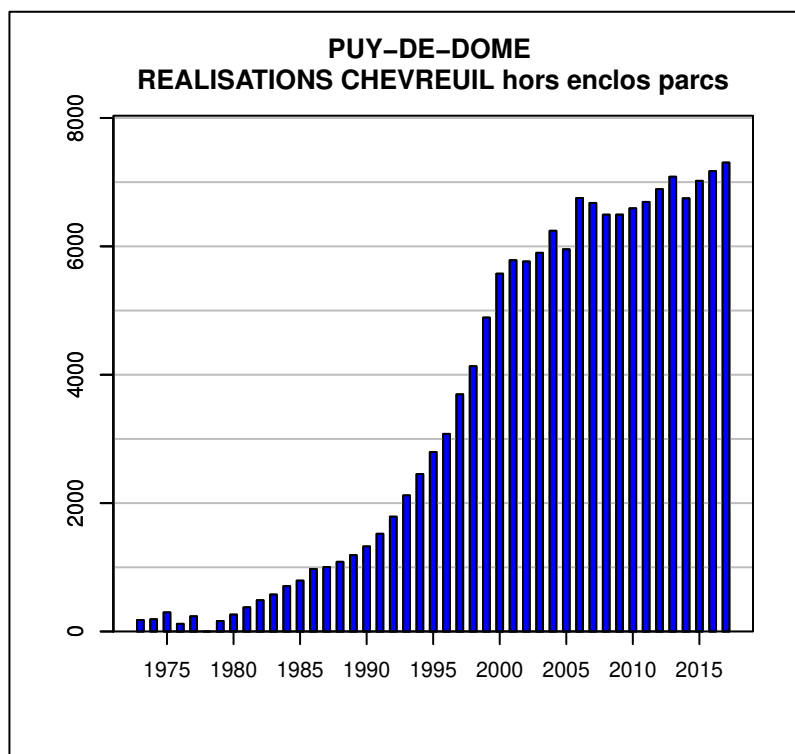

TABLEAU DE CHASSE CERF ELAPHE PUY-DE-DOME

Année	Attrib.	Réal.
1979	1	0
1980	1	0
1981	1	0
1982	1	0
1983	1	1
1984	3	1
1985	4	3
1986	4	2
1987	3	1
1990	2	1
1994	3	3
1995	8	7
1996	11	11
1997	14	12
1998	30	27
1999	50	39
2000	55	44
2001	69	59
2002	74	62
2003	74	54
2004	72	59
2005	83	68
2006	152	107
2007	183	136
2008	223	144
2009	258	173
2010	265	191
2011	292	191
2012	253	175
2013	257	191
2014	247	175
2015	217	167
2016	226	177
2017	214	166

Données issues du Réseau "Ongulés Sauvages ONCFS/FNC/FDC"

TABLEAU DE CHASSE CHEVREUIL PUY-DE-DOME

Année	Attrib.	Réal.
1973	0	178
1974	0	190
1975	0	297
1976	0	119
1977	0	236
1979	226	163
1980	305	263
1981	404	376
1982	513	487
1983	598	575
1984	731	706
1985	832	792
1986	1018	973
1987	1039	1005
1988	1130	1085
1989	1214	1189
1990	1366	1325
1991	1544	1522
1992	1814	1788
1993	2154	2120
1994	2492	2452
1995	2846	2795
1996	3167	3078
1997	3772	3694
1998	4595	4132
1999	5507	4890
2000	5910	5574
2001	6003	5784
2002	5959	5764
2003	5989	5899
2004	6652	6242
2005	6832	5954
2006	6991	6753
2007	7071	6676
2008	6926	6493
2009	6976	6494
2010	6953	6592
2011	7049	6692
2012	4241	6891
2013	7458	7084
2014	7417	6748
2015	7260	7020
2016	7483	7171
2017	7646	7305

Données issues du Réseau "Ongulés Sauvages ONCFS/FNC/FDC"

TABLEAU DE CHASSE SANGLIER PUY-DE-DOME

Année	Attrib.	Réal.
1973	0	622
1974	0	477
1975	0	375
1976	0	350
1977	0	418
1978	0	400
1979	0	384
1980	0	498
1981	0	499
1982	0	544
1983	0	509
1984	0	705
1985	0	355
1986	0	514
1987	0	384
1988	0	409
1989	0	356
1990	0	549
1991	0	858
1992	0	1053
1993	0	1225
1994	0	1083
1995	0	1276
1996	0	1333
1997	0	1466
1998	0	1642
1999	2346	1890
2000	1403	2518
2001	1310	2058
2002	1181	2228
2003	1287	2543
2004	1397	2414
2005	1441	2654
2006	1543	2564
2007	1308	2387
2008	0	2714
2009	1381	2888
2010	1713	3798
2011	6068	3720
2012	2104	3991
2013	2041	2904
2014	1708	3026
2015	1845	3722
2016	2025	4173
2017	0	5063