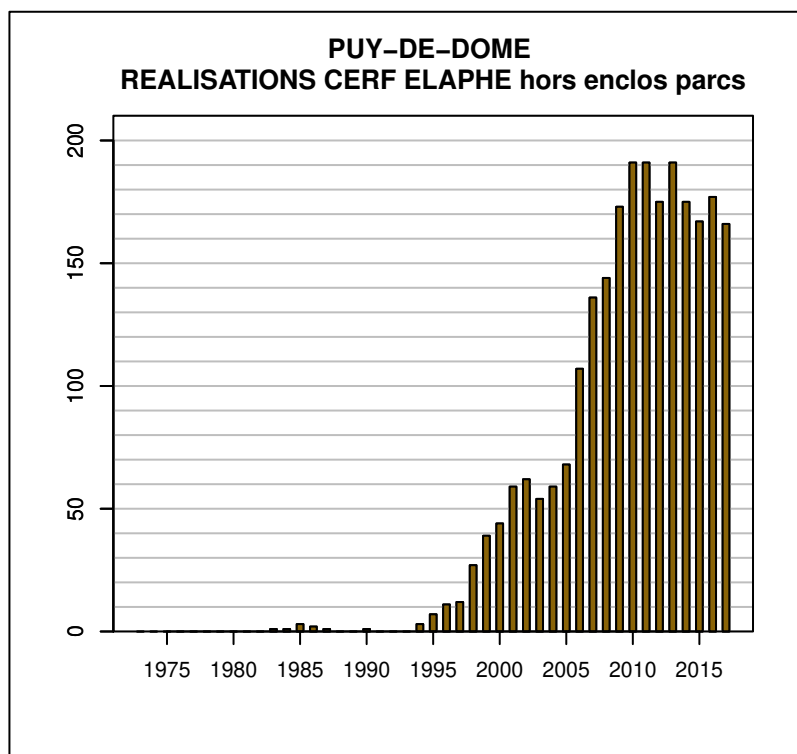

TABLEAU DE CHASSE CERF ELAPHE PUY-DE-DOME

Année	Attrib.	Réal.
1979	1	0
1980	1	0
1981	1	0
1982	1	0
1983	1	1
1984	3	1
1985	4	3
1986	4	2
1987	3	1
1990	2	1
1994	3	3
1995	8	7
1996	11	11
1997	14	12
1998	30	27
1999	50	39
2000	55	44
2001	69	59
2002	74	62
2003	74	54
2004	72	59
2005	83	68
2006	152	107
2007	183	136
2008	223	144
2009	258	173
2010	265	191
2011	292	191
2012	253	175
2013	257	191
2014	247	175
2015	217	167
2016	226	177
2017	214	166

Données issues du Réseau "Ongulés Sauvages ONCFS/FNC/FDC"

TABLEAU DE CHASSE CHEVREUIL PUY-DE-DOME

Année	Attrib.	Réal.
1973	0	178
1974	0	190
1975	0	297
1976	0	119
1977	0	236
1979	226	163
1980	305	263
1981	404	376
1982	513	487
1983	598	575
1984	731	706
1985	832	792
1986	1018	973
1987	1039	1005
1988	1130	1085
1989	1214	1189
1990	1366	1325
1991	1544	1522
1992	1814	1788
1993	2154	2120
1994	2492	2452
1995	2846	2795
1996	3167	3078
1997	3772	3694
1998	4595	4132
1999	5507	4890
2000	5910	5574
2001	6003	5784
2002	5959	5764
2003	5989	5899
2004	6652	6242
2005	6832	5954
2006	6991	6753
2007	7071	6676
2008	6926	6493
2009	6976	6494
2010	6953	6592
2011	7049	6692
2012	4241	6891
2013	7458	7084
2014	7417	6748
2015	7260	7020
2016	7483	7171
2017	7646	7305

Données issues du Réseau "Ongulés Sauvages ONCFS/FNC/FDC"

TABLEAU DE CHASSE SANGLIER PUY-DE-DOME

Année	Attrib.	Réal.
1973	0	622
1974	0	477
1975	0	375
1976	0	350
1977	0	418
1978	0	400
1979	0	384
1980	0	498
1981	0	499
1982	0	544
1983	0	509
1984	0	705
1985	0	355
1986	0	514
1987	0	384
1988	0	409
1989	0	356
1990	0	549
1991	0	858
1992	0	1053
1993	0	1225
1994	0	1083
1995	0	1276
1996	0	1333
1997	0	1466
1998	0	1642
1999	2346	1890
2000	1403	2518
2001	1310	2058
2002	1181	2228
2003	1287	2543
2004	1397	2414
2005	1441	2654
2006	1543	2564
2007	1308	2387
2008	0	2714
2009	1381	2888
2010	1713	3798
2011	6068	3720
2012	2104	3991
2013	2041	2904
2014	1708	3026
2015	1845	3722
2016	2025	4173
2017	0	5063