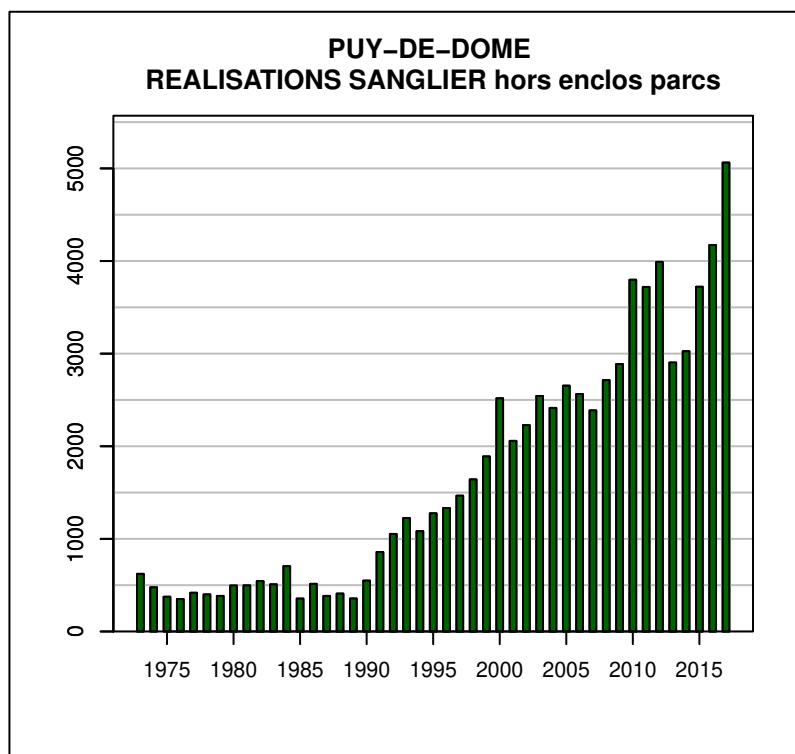

TABLEAU DE CHASSE CERF ELAPHE PUY-DE-DOME

Année	Attrib.	Réal.
1979	1	0
1980	1	0
1981	1	0
1982	1	0
1983	1	1
1984	3	1
1985	4	3
1986	4	2
1987	3	1
1990	2	1
1994	3	3
1995	8	7
1996	11	11
1997	14	12
1998	30	27
1999	50	39
2000	55	44
2001	69	59
2002	74	62
2003	74	54
2004	72	59
2005	83	68
2006	152	107
2007	183	136
2008	223	144
2009	258	173
2010	265	191
2011	292	191
2012	253	175
2013	257	191
2014	247	175
2015	217	167
2016	226	177
2017	214	166

Données issues du Réseau "Ongulés Sauvages ONCFS/FNC/FDC"

TABLEAU DE CHASSE CHEVREUIL PUY-DE-DOME

Année	Attrib.	Réal.
1973	0	178
1974	0	190
1975	0	297
1976	0	119
1977	0	236
1979	226	163
1980	305	263
1981	404	376
1982	513	487
1983	598	575
1984	731	706
1985	832	792
1986	1018	973
1987	1039	1005
1988	1130	1085
1989	1214	1189
1990	1366	1325
1991	1544	1522
1992	1814	1788
1993	2154	2120
1994	2492	2452
1995	2846	2795
1996	3167	3078
1997	3772	3694
1998	4595	4132
1999	5507	4890
2000	5910	5574
2001	6003	5784
2002	5959	5764
2003	5989	5899
2004	6652	6242
2005	6832	5954
2006	6991	6753
2007	7071	6676
2008	6926	6493
2009	6976	6494
2010	6953	6592
2011	7049	6692
2012	4241	6891
2013	7458	7084
2014	7417	6748
2015	7260	7020
2016	7483	7171
2017	7646	7305

Données issues du Réseau "Ongulés Sauvages ONCFS/FNC/FDC"

TABLEAU DE CHASSE SANGLIER PUY-DE-DOME

Année	Attrib.	Réal.
1973	0	622
1974	0	477
1975	0	375
1976	0	350
1977	0	418
1978	0	400
1979	0	384
1980	0	498
1981	0	499
1982	0	544
1983	0	509
1984	0	705
1985	0	355
1986	0	514
1987	0	384
1988	0	409
1989	0	356
1990	0	549
1991	0	858
1992	0	1053
1993	0	1225
1994	0	1083
1995	0	1276
1996	0	1333
1997	0	1466
1998	0	1642
1999	2346	1890
2000	1403	2518
2001	1310	2058
2002	1181	2228
2003	1287	2543
2004	1397	2414
2005	1441	2654
2006	1543	2564
2007	1308	2387
2008	0	2714
2009	1381	2888
2010	1713	3798
2011	6068	3720
2012	2104	3991
2013	2041	2904
2014	1708	3026
2015	1845	3722
2016	2025	4173
2017	0	5063