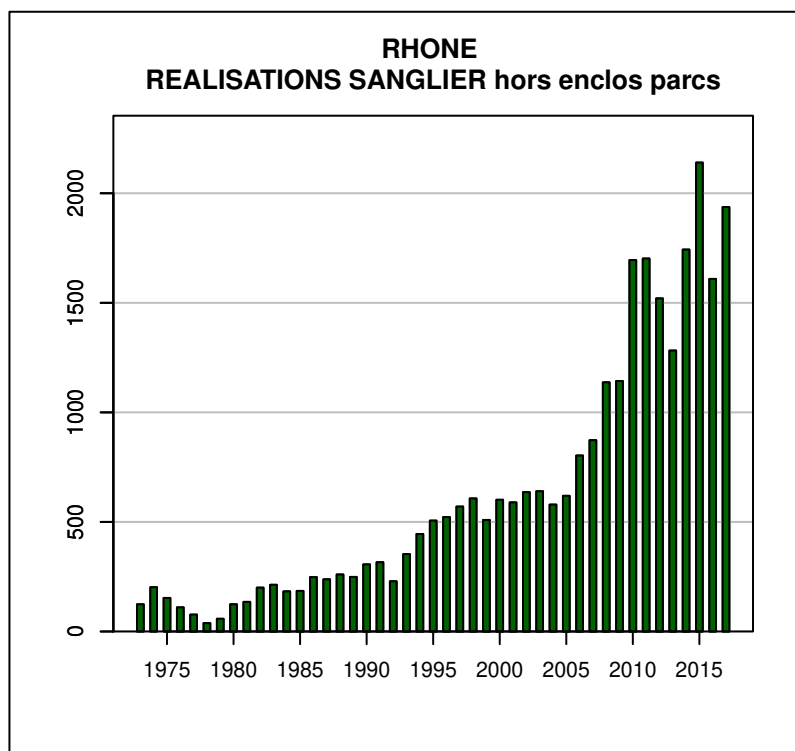

TABLEAU DE CHASSE CERF ELAPHE RHONE

Année	Attrib.	Réal.
1987	1	0
1988	3	0
1989	1	0
1990	6	1
2004	1	0

Données issues du Réseau "Ongulés Sauvages ONCFS/FNC/FDC"

TABLEAU DE CHASSE CHEVREUIL RHONE

Année	Attrib.	Réal.
1973	0	191
1974	210	153
1975	281	205
1976	257	229
1977	334	279
1978	339	310
1979	386	361
1980	394	367
1981	348	325
1982	407	386
1983	464	447
1984	559	551
1985	664	653
1986	781	764
1987	952	937
1988	1136	1107
1989	1251	1223
1990	1439	1379
1991	1631	1583
1992	1887	1857
1993	2091	2052
1994	2387	2346
1995	2664	2601
1996	3052	2986
1997	3635	3549
1998	4265	4084
1999	4485	3838
2000	4255	3695
2001	3992	3287
2002	3336	2974
2003	2982	2810
2004	3077	2672
2005	2981	2540
2006	2936	2660
2007	2963	2709
2008	2950	2646
2009	2963	2705
2010	3041	2837
2011	3148	2901
2012	3265	3028
2013	3309	3024
2014	3350	3026
2015	3404	3188
2016	3522	3234
2017	3553	3297

Données issues du Réseau "Ongulés Sauvages ONCFS/FNC/FDC"

TABLEAU DE CHASSE SANGLIER RHONE

Année	Attrib.	Réal.
1973	0	124
1974	0	202
1975	0	153
1976	0	110
1977	0	77
1978	0	38
1979	0	58
1980	0	124
1981	0	135
1982	0	200
1983	0	213
1984	0	183
1985	0	185
1986	0	248
1987	0	238
1988	0	260
1989	0	249
1990	0	306
1991	0	316
1992	0	229
1993	0	353
1994	0	445
1995	0	506
1996	0	522
1997	0	570
1998	0	607
1999	0	509
2000	0	601
2001	0	589
2002	0	636
2003	0	640
2004	0	579
2005	0	619
2006	0	803
2007	0	873
2008	0	1137
2009	0	1143
2010	0	1695
2011	0	1702
2012	0	1520
2013	0	1282
2014	0	1743
2015	0	2140
2016	0	1609
2017	0	1937