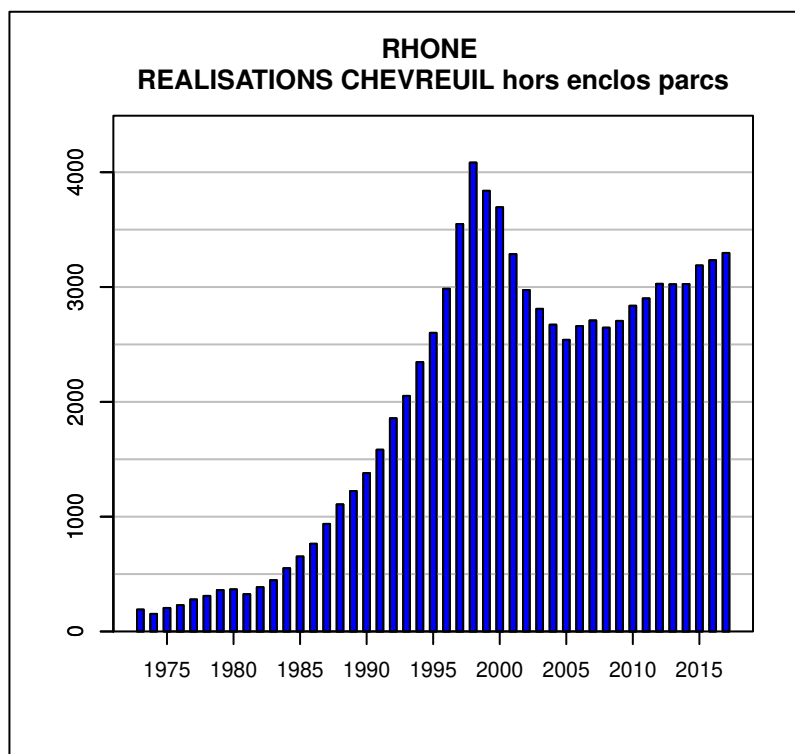

TABLEAU DE CHASSE CERF ELAPHE RHONE

Année	Attrib.	Réal.
1987	1	0
1988	3	0
1989	1	0
1990	6	1
2004	1	0

Données issues du Réseau "Ongulés Sauvages ONCFS/FNC/FDC"

TABLEAU DE CHASSE CHEVREUIL RHONE

Année	Attrib.	Réal.
1973	0	191
1974	210	153
1975	281	205
1976	257	229
1977	334	279
1978	339	310
1979	386	361
1980	394	367
1981	348	325
1982	407	386
1983	464	447
1984	559	551
1985	664	653
1986	781	764
1987	952	937
1988	1136	1107
1989	1251	1223
1990	1439	1379
1991	1631	1583
1992	1887	1857
1993	2091	2052
1994	2387	2346
1995	2664	2601
1996	3052	2986
1997	3635	3549
1998	4265	4084
1999	4485	3838
2000	4255	3695
2001	3992	3287
2002	3336	2974
2003	2982	2810
2004	3077	2672
2005	2981	2540
2006	2936	2660
2007	2963	2709
2008	2950	2646
2009	2963	2705
2010	3041	2837
2011	3148	2901
2012	3265	3028
2013	3309	3024
2014	3350	3026
2015	3404	3188
2016	3522	3234
2017	3553	3297

Données issues du Réseau "Ongulés Sauvages ONCFS/FNC/FDC"

TABLEAU DE CHASSE SANGLIER RHONE

Année	Attrib.	Réal.
1973	0	124
1974	0	202
1975	0	153
1976	0	110
1977	0	77
1978	0	38
1979	0	58
1980	0	124
1981	0	135
1982	0	200
1983	0	213
1984	0	183
1985	0	185
1986	0	248
1987	0	238
1988	0	260
1989	0	249
1990	0	306
1991	0	316
1992	0	229
1993	0	353
1994	0	445
1995	0	506
1996	0	522
1997	0	570
1998	0	607
1999	0	509
2000	0	601
2001	0	589
2002	0	636
2003	0	640
2004	0	579
2005	0	619
2006	0	803
2007	0	873
2008	0	1137
2009	0	1143
2010	0	1695
2011	0	1702
2012	0	1520
2013	0	1282
2014	0	1743
2015	0	2140
2016	0	1609
2017	0	1937