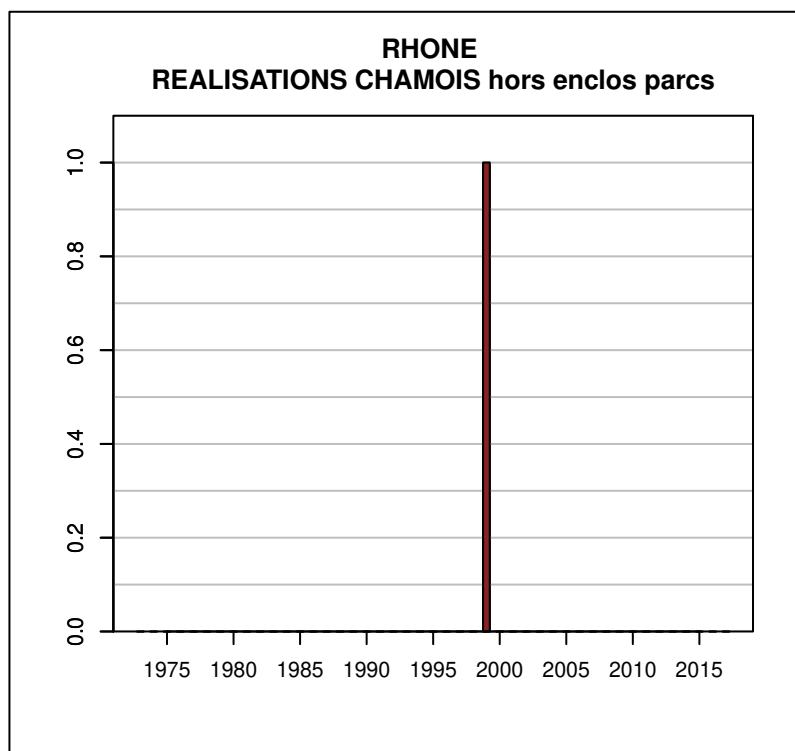

TABLEAU DE CHASSE CHAMOIS RHONE

Année	Attrib.	Réal.
1999	0	1

Données issues du Réseau "Ongulés Sauvages ONCFS/FNC/FDC"