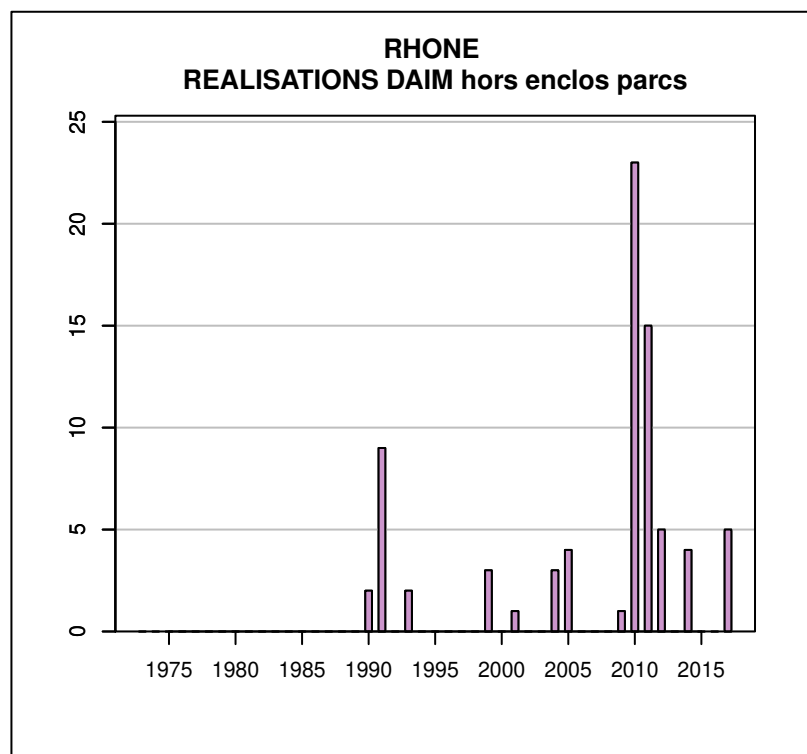

TABLEAU DE CHASSE CERF ELAPHE RHONE

Année	Attrib.	Réal.
1987	1	0
1988	3	0
1989	1	0
1990	6	1
2004	1	0

Données issues du Réseau "Ongulés Sauvages ONCFS/FNC/FDC"

TABLEAU DE CHASSE CHEVREUIL RHONE

Année	Attrib.	Réal.
1973	0	191
1974	210	153
1975	281	205
1976	257	229
1977	334	279
1978	339	310
1979	386	361
1980	394	367
1981	348	325
1982	407	386
1983	464	447
1984	559	551
1985	664	653
1986	781	764
1987	952	937
1988	1136	1107
1989	1251	1223
1990	1439	1379
1991	1631	1583
1992	1887	1857
1993	2091	2052
1994	2387	2346
1995	2664	2601
1996	3052	2986
1997	3635	3549
1998	4265	4084
1999	4485	3838
2000	4255	3695
2001	3992	3287
2002	3336	2974
2003	2982	2810
2004	3077	2672
2005	2981	2540
2006	2936	2660
2007	2963	2709
2008	2950	2646
2009	2963	2705
2010	3041	2837
2011	3148	2901
2012	3265	3028
2013	3309	3024
2014	3350	3026
2015	3404	3188
2016	3522	3234
2017	3553	3297

Données issues du Réseau "Ongulés Sauvages ONCFS/FNC/FDC"

TABLEAU DE CHASSE SANGLIER RHONE

Année	Attrib.	Réal.
1973	0	124
1974	0	202
1975	0	153
1976	0	110
1977	0	77
1978	0	38
1979	0	58
1980	0	124
1981	0	135
1982	0	200
1983	0	213
1984	0	183
1985	0	185
1986	0	248
1987	0	238
1988	0	260
1989	0	249
1990	0	306
1991	0	316
1992	0	229
1993	0	353
1994	0	445
1995	0	506
1996	0	522
1997	0	570
1998	0	607
1999	0	509
2000	0	601
2001	0	589
2002	0	636
2003	0	640
2004	0	579
2005	0	619
2006	0	803
2007	0	873
2008	0	1137
2009	0	1143
2010	0	1695
2011	0	1702
2012	0	1520
2013	0	1282
2014	0	1743
2015	0	2140
2016	0	1609
2017	0	1937

Données issues du Réseau "Ongulés Sauvages ONCFS/FNC/FDC"

TABLEAU DE CHASSE CHAMOIS RHONE

Année	Attrib.	Réal.
1999	0	1

Données issues du Réseau "Ongulés Sauvages ONCFS/FNC/FDC"

TABLEAU DE CHASSE DAIM RHONE

Année	Attrib.	Réal.
1990	2	2
1991	30	9
1992	22	0
1993	7	2
1994	2	0
1996	3	0
1999	3	3
2001	4	1
2004	3	3
2005	4	4
2007	0	0
2008	2	0
2009	2	1
2010	29	23
2011	18	15
2012	0	5
2013	0	0
2014	0	4
2017	20	5

Données issues du Réseau "Ongulés Sauvages ONCFS/FNC/FDC"