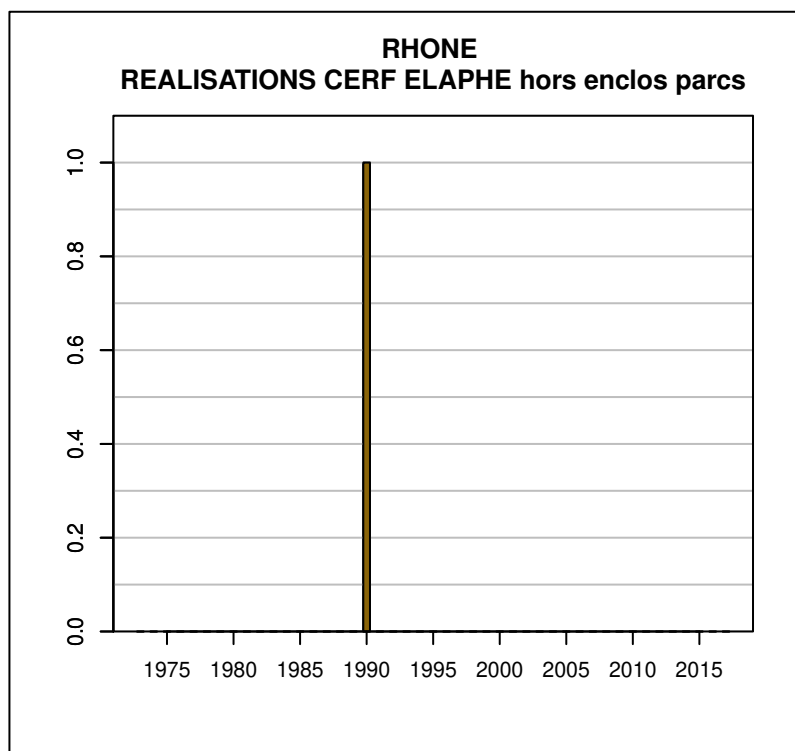

TABLEAU DE CHASSE CERF ELAPHE RHONE

Année	Attrib.	Réal.
1987	1	0
1988	3	0
1989	1	0
1990	6	1
2004	1	0

Données issues du Réseau "Ongulés Sauvages ONCFS/FNC/FDC"

TABLEAU DE CHASSE CHEVREUIL RHONE

Année	Attrib.	Réal.
1973	0	191
1974	210	153
1975	281	205
1976	257	229
1977	334	279
1978	339	310
1979	386	361
1980	394	367
1981	348	325
1982	407	386
1983	464	447
1984	559	551
1985	664	653
1986	781	764
1987	952	937
1988	1136	1107
1989	1251	1223
1990	1439	1379
1991	1631	1583
1992	1887	1857
1993	2091	2052
1994	2387	2346
1995	2664	2601
1996	3052	2986
1997	3635	3549
1998	4265	4084
1999	4485	3838
2000	4255	3695
2001	3992	3287
2002	3336	2974
2003	2982	2810
2004	3077	2672
2005	2981	2540
2006	2936	2660
2007	2963	2709
2008	2950	2646
2009	2963	2705
2010	3041	2837
2011	3148	2901
2012	3265	3028
2013	3309	3024
2014	3350	3026
2015	3404	3188
2016	3522	3234
2017	3553	3297

Données issues du Réseau "Ongulés Sauvages ONCFS/FNC/FDC"

TABLEAU DE CHASSE SANGLIER RHONE

Année	Attrib.	Réal.
1973	0	124
1974	0	202
1975	0	153
1976	0	110
1977	0	77
1978	0	38
1979	0	58
1980	0	124
1981	0	135
1982	0	200
1983	0	213
1984	0	183
1985	0	185
1986	0	248
1987	0	238
1988	0	260
1989	0	249
1990	0	306
1991	0	316
1992	0	229
1993	0	353
1994	0	445
1995	0	506
1996	0	522
1997	0	570
1998	0	607
1999	0	509
2000	0	601
2001	0	589
2002	0	636
2003	0	640
2004	0	579
2005	0	619
2006	0	803
2007	0	873
2008	0	1137
2009	0	1143
2010	0	1695
2011	0	1702
2012	0	1520
2013	0	1282
2014	0	1743
2015	0	2140
2016	0	1609
2017	0	1937

Année	Attrib.	Réal.
1990	2	2
1991	30	9
1992	22	0
1993	7	2
1994	2	0
1996	3	0
1999	3	3
2001	4	1
2004	3	3
2005	4	4
2007	0	0
2008	2	0
2009	2	1
2010	29	23
2011	18	15
2012	0	5
2013	0	0
2014	0	4
2017	20	5

Données issues du Réseau "Ongulés Sauvages ONCFS/FNC/FDC"