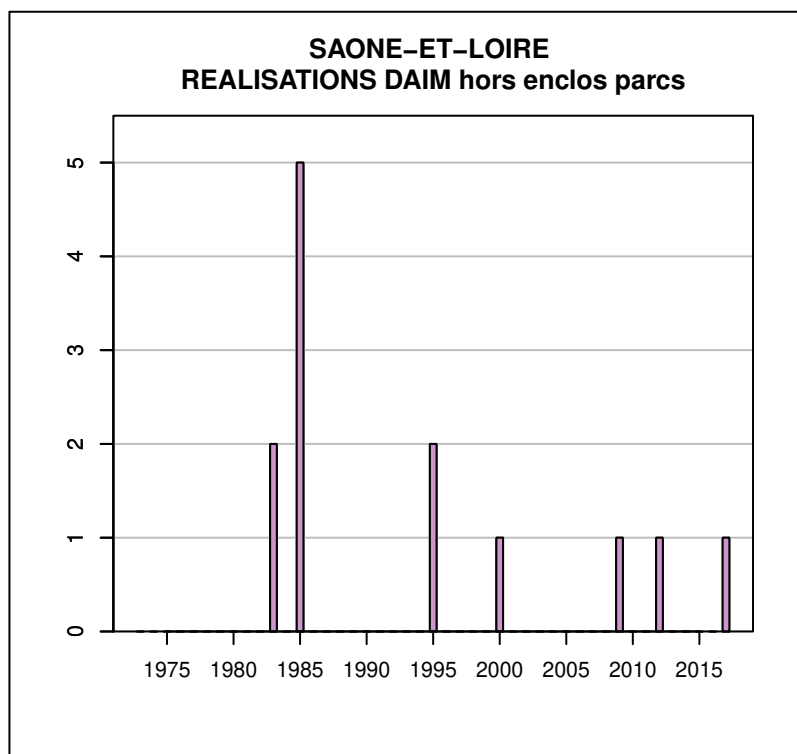

Données issues du Réseau "Ongulés Sauvages ONCFS/FNC/FDC"

TABLEAU DE CHASSE SANGLIER SAONE-ET-LOIRE

Année	Attrib.	Réal.
1973	0	190
1974	0	258
1975	0	297
1976	0	340
1977	0	295
1978	0	210
1979	0	225
1980	0	239
1981	0	369
1982	0	430
1983	0	367
1984	0	531
1985	0	714
1986	0	550
1987	0	692
1988	0	579
1989	0	362
1990	0	759
1991	0	1565
1992	0	1115
1993	0	1365
1994	0	1564
1995	0	1601
1996	0	2297
1997	0	2284
1998	0	2279
1999	0	1612
2000	0	1430
2001	0	1165
2002	2053	2053
2003	774	2369
2004	753	2475
2005		3138
2006	0	3021
2007	6096	2638
2008	0	3352
2009	6937	3518
2010	7539	3920
2011	7032	3720
2012	7012	4145
2013	6147	3120
2014	5928	3520
2015	6659	4226
2016	7424	4696
2017	8835	6095

Données issues du Réseau "Ongulés Sauvages ONCFS/FNC/FDC"

TABLEAU DE CHASSE MOUFLON SAONE-ET-LOIRE

Année	Attrib.	Réal.
2013	0	0

Données issues du Réseau "Ongulés Sauvages ONCFS/FNC/FDC"

TABLEAU DE CHASSE DAIM SAONE-ET-LOIRE

Année	Attrib.	Réal.
1983	6	2
1984	8	0
1985	6	5
1987	8	0
1988	8	0
1995	2	2
1999	2	0
2000	2	1
2001	0	0
2002	2	0
2003	0	0
2004	0	0
2005	0	0
2006	0	0
2007	0	0
2008	0	0
2009	1	1
2010	0	0
2011	0	0
2012	34	1
2013	0	0
2014	0	0
2016	5	0
2017	15	1