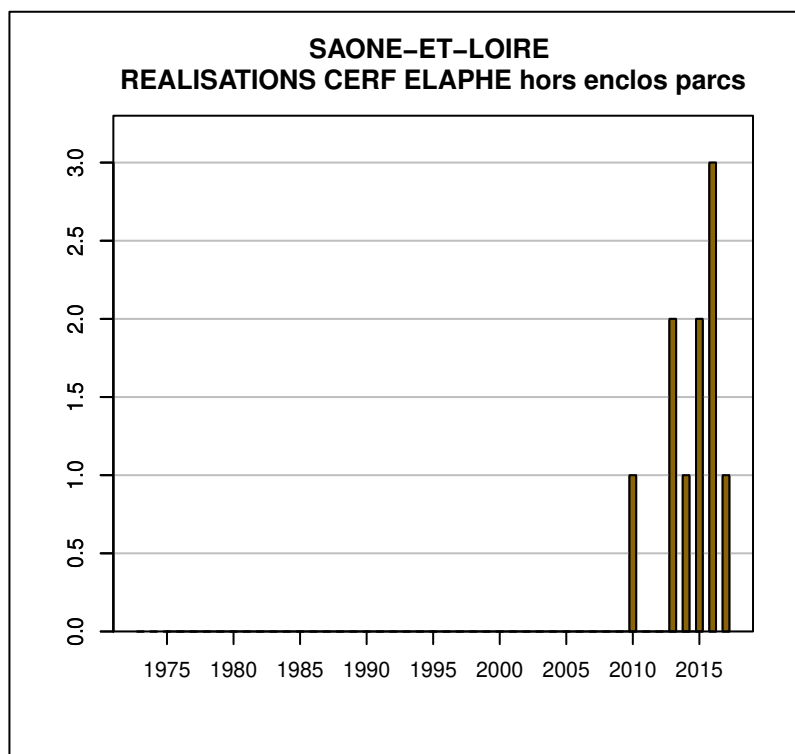

TABLEAU DE CHASSE CERF ELAPHE SAONE-ET-LOIRE

Année	Attrib.	Réal.
1997	1	0
2001	1	0
2010	1	1
2011	2	0
2012	2	0
2013	2	2
2014	2	1
2015	4	2
2016	6	3
2017	4	1

Données issues du Réseau "Ongulés Sauvages ONCFS/FNC/FDC"

TABLEAU DE CHASSE CHEVREUIL SAONE-ET-LOIRE

Année	Attrib.	Réal.
1973	0	256
1974	0	283
1975	364	172
1976	532	317
1977	677	382
1978	605	373
1979	681	432
1980	660	413
1981	647	485
1982	700	584
1983	820	719
1984	980	836
1985	1157	1041
1986	1351	1200
1987	1628	1502
1988	1894	1743
1989	2157	2002
1990	2511	2291
1991	3062	2896
1992	3657	3502
1993	4257	4054
1994	5059	4764
1995	5922	5655
1996	7038	6594
1997	8412	8004
1998	9790	9225
1999	10348	9302
2000	10021	8598
2001	9149	7972
2002	9051	7936
2003	9222	8327
2004	9669	8501
2005	9209	8228
2006	9185	7934
2007	9173	7972
2008	9189	8054
2009	9307	8307
2010	9784	8680
2011	10070	8835
2012	9962	8914
2013	10215	8962
2014	10259	8775
2015	9985	8906
2016	10076	8891
2017	10088	8902

Données issues du Réseau "Ongulés Sauvages ONCFS/FNC/FDC"

TABLEAU DE CHASSE SANGLIER SAONE-ET-LOIRE

Année	Attrib.	Réal.
1973	0	190
1974	0	258
1975	0	297
1976	0	340
1977	0	295
1978	0	210
1979	0	225
1980	0	239
1981	0	369
1982	0	430
1983	0	367
1984	0	531
1985	0	714
1986	0	550
1987	0	692
1988	0	579
1989	0	362
1990	0	759
1991	0	1565
1992	0	1115
1993	0	1365
1994	0	1564
1995	0	1601
1996	0	2297
1997	0	2284
1998	0	2279
1999	0	1612
2000	0	1430
2001	0	1165
2002	2053	2053
2003	774	2369
2004	753	2475
2005		3138
2006	0	3021
2007	6096	2638
2008	0	3352
2009	6937	3518
2010	7539	3920
2011	7032	3720
2012	7012	4145
2013	6147	3120
2014	5928	3520
2015	6659	4226
2016	7424	4696
2017	8835	6095