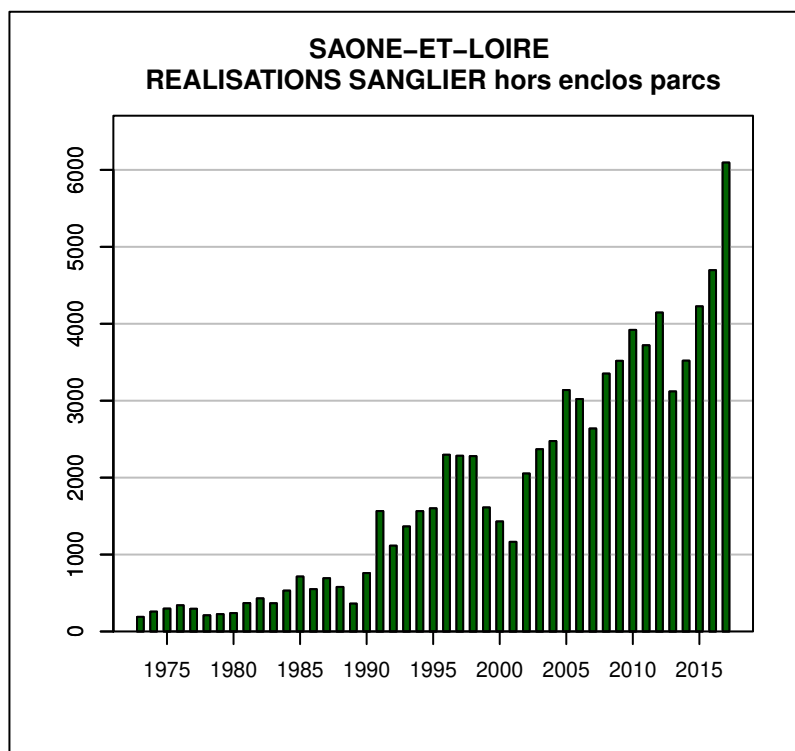

TABLEAU DE CHASSE CERF ELAPHE SAONE-ET-LOIRE

Année	Attrib.	Réal.
1997	1	0
2001	1	0
2010	1	1
2011	2	0
2012	2	0
2013	2	2
2014	2	1
2015	4	2
2016	6	3
2017	4	1

Données issues du Réseau "Ongulés Sauvages ONCFS/FNC/FDC"

TABLEAU DE CHASSE CHEVREUIL SAONE-ET-LOIRE

Année	Attrib.	Réal.
1973	0	256
1974	0	283
1975	364	172
1976	532	317
1977	677	382
1978	605	373
1979	681	432
1980	660	413
1981	647	485
1982	700	584
1983	820	719
1984	980	836
1985	1157	1041
1986	1351	1200
1987	1628	1502
1988	1894	1743
1989	2157	2002
1990	2511	2291
1991	3062	2896
1992	3657	3502
1993	4257	4054
1994	5059	4764
1995	5922	5655
1996	7038	6594
1997	8412	8004
1998	9790	9225
1999	10348	9302
2000	10021	8598
2001	9149	7972
2002	9051	7936
2003	9222	8327
2004	9669	8501
2005	9209	8228
2006	9185	7934
2007	9173	7972
2008	9189	8054
2009	9307	8307
2010	9784	8680
2011	10070	8835
2012	9962	8914
2013	10215	8962
2014	10259	8775
2015	9985	8906
2016	10076	8891
2017	10088	8902

Données issues du Réseau "Ongulés Sauvages ONCFS/FNC/FDC"

TABLEAU DE CHASSE SANGLIER SAONE-ET-LOIRE

Année	Attrib.	Réal.
1973	0	190
1974	0	258
1975	0	297
1976	0	340
1977	0	295
1978	0	210
1979	0	225
1980	0	239
1981	0	369
1982	0	430
1983	0	367
1984	0	531
1985	0	714
1986	0	550
1987	0	692
1988	0	579
1989	0	362
1990	0	759
1991	0	1565
1992	0	1115
1993	0	1365
1994	0	1564
1995	0	1601
1996	0	2297
1997	0	2284
1998	0	2279
1999	0	1612
2000	0	1430
2001	0	1165
2002	2053	2053
2003	774	2369
2004	753	2475
2005		3138
2006	0	3021
2007	6096	2638
2008	0	3352
2009	6937	3518
2010	7539	3920
2011	7032	3720
2012	7012	4145
2013	6147	3120
2014	5928	3520
2015	6659	4226
2016	7424	4696
2017	8835	6095