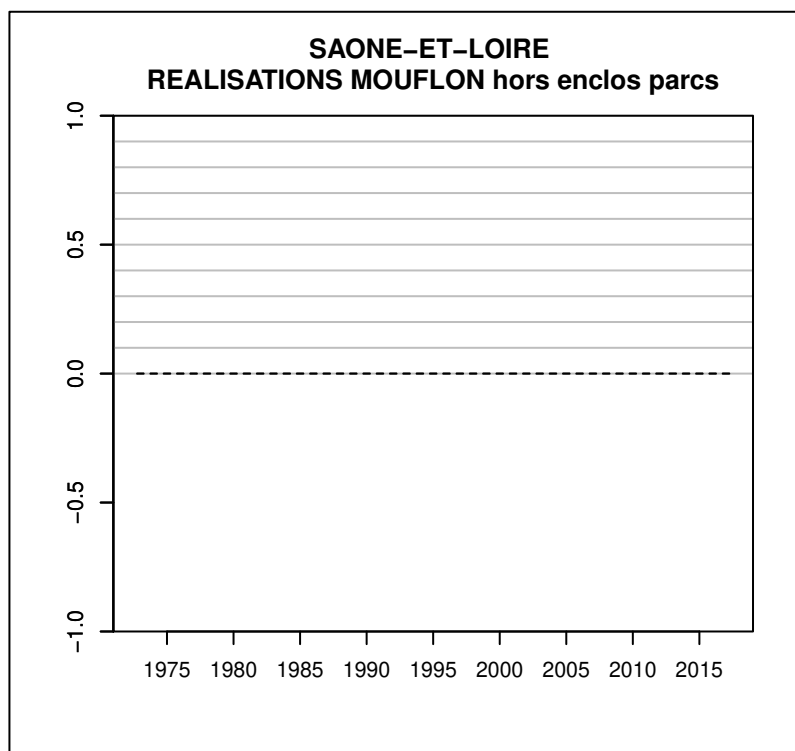

TABLEAU DE CHASSE MOUFLON SAONE-ET-LOIRE

Année	Attrib.	Réal.
2013	0	0

Données issues du Réseau "Ongulés Sauvages ONCFS/FNC/FDC"