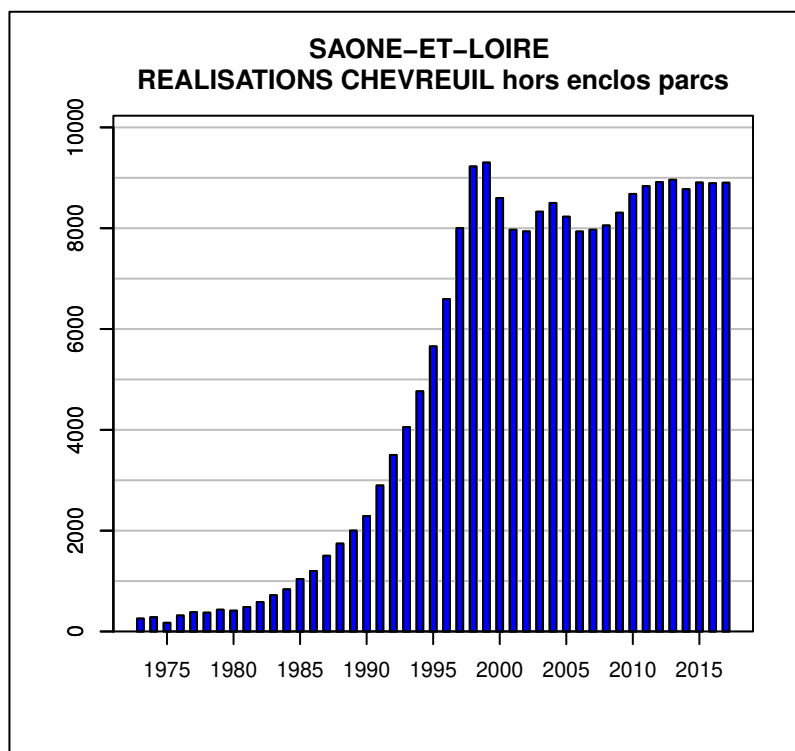

TABLEAU DE CHASSE CERF ELAPHE SAONE-ET-LOIRE

Année	Attrib.	Réal.
1997	1	0
2001	1	0
2010	1	1
2011	2	0
2012	2	0
2013	2	2
2014	2	1
2015	4	2
2016	6	3
2017	4	1

Données issues du Réseau "Ongulés Sauvages ONCFS/FNC/FDC"

TABLEAU DE CHASSE CHEVREUIL SAONE-ET-LOIRE

Année	Attrib.	Réal.
1973	0	256
1974	0	283
1975	364	172
1976	532	317
1977	677	382
1978	605	373
1979	681	432
1980	660	413
1981	647	485
1982	700	584
1983	820	719
1984	980	836
1985	1157	1041
1986	1351	1200
1987	1628	1502
1988	1894	1743
1989	2157	2002
1990	2511	2291
1991	3062	2896
1992	3657	3502
1993	4257	4054
1994	5059	4764
1995	5922	5655
1996	7038	6594
1997	8412	8004
1998	9790	9225
1999	10348	9302
2000	10021	8598
2001	9149	7972
2002	9051	7936
2003	9222	8327
2004	9669	8501
2005	9209	8228
2006	9185	7934
2007	9173	7972
2008	9189	8054
2009	9307	8307
2010	9784	8680
2011	10070	8835
2012	9962	8914
2013	10215	8962
2014	10259	8775
2015	9985	8906
2016	10076	8891
2017	10088	8902

Données issues du Réseau "Ongulés Sauvages ONCFS/FNC/FDC"

TABLEAU DE CHASSE SANGLIER SAONE-ET-LOIRE

Année	Attrib.	Réal.
1973	0	190
1974	0	258
1975	0	297
1976	0	340
1977	0	295
1978	0	210
1979	0	225
1980	0	239
1981	0	369
1982	0	430
1983	0	367
1984	0	531
1985	0	714
1986	0	550
1987	0	692
1988	0	579
1989	0	362
1990	0	759
1991	0	1565
1992	0	1115
1993	0	1365
1994	0	1564
1995	0	1601
1996	0	2297
1997	0	2284
1998	0	2279
1999	0	1612
2000	0	1430
2001	0	1165
2002	2053	2053
2003	774	2369
2004	753	2475
2005		3138
2006	0	3021
2007	6096	2638
2008	0	3352
2009	6937	3518
2010	7539	3920
2011	7032	3720
2012	7012	4145
2013	6147	3120
2014	5928	3520
2015	6659	4226
2016	7424	4696
2017	8835	6095