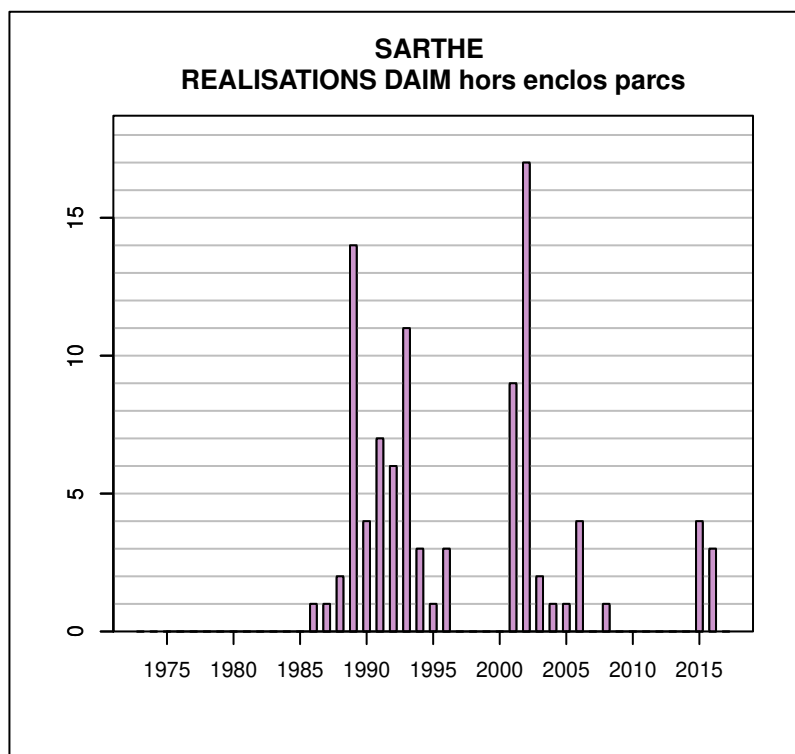

## TABLEAU DE CHASSE MOUFLON SARTHE

Année	Attrib.	Réal.
2006	8	1

Données issues du Réseau "Ongulés Sauvages ONCFS/FNC/FDC"

## TABLEAU DE CHASSE DAIM SARTHE

Année	Attrib.	Réal.
1983	0	0
1985	0	0
1986	1	1
1987	1	1
1988	3	2
1989	14	14
1990	6	4
1991	9	7
1992	11	6
1993	17	11
1994	5	3
1995	1	1
1996	3	3
1999	0	0
2000	0	0
2001	10	9
2002	16	17
2003	4	2
2004	3	1
2005	2	1
2006	18	4
2007	5	0
2008	3	1
2009	5	0
2010	0	0
2011	6	0
2012	4	0
2013	9	0
2015	6	4
2016	4	3
2017	1	0