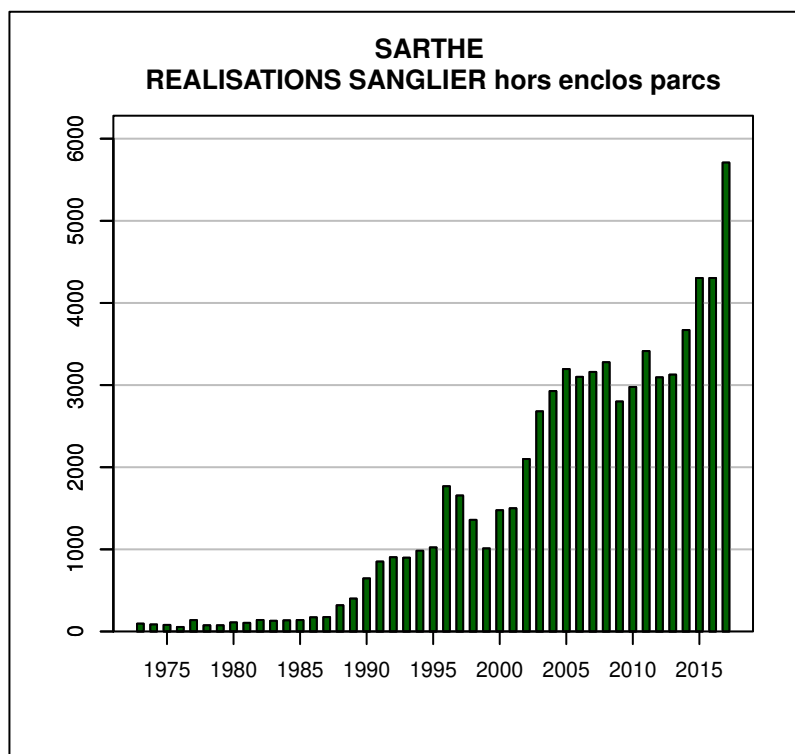

## TABLEAU DE CHASSE CERF ELAPHE SARTHE

Année	Attrib.	Réal.
1973	0	134
1974	138	122
1975	170	139
1976	181	138
1977	168	148
1978	151	135
1979	166	139
1980	164	135
1981	155	129
1982	146	96
1983	160	120
1984	161	121
1985	177	151
1986	192	150
1987	176	152
1988	180	159
1989	202	182
1990	221	201
1991	271	218
1992	328	270
1993	364	324
1994	395	319
1995	469	404
1996	571	433
1997	717	442
1998	1018	797
1999	992	720
2000	1057	676
2001	978	674
2002	924	699
2003	1111	872
2004	1198	916
2005	1265	863
2006	1204	872
2007	1115	763
2008	978	683
2009	1004	644
2010	961	705
2011	1072	734
2012	1202	851
2013	1220	838
2014	1211	794
2015	1042	693
2016	1125	818
2017	1193	825

## TABLEAU DE CHASSE CHEVREUIL SARTHE

Année	Attrib.	Réal.
1973	0	659
1974	900	697
1975	903	735
1976	949	749
1977	977	821
1978	1022	804
1979	919	755
1980	927	786
1981	951	811
1982	907	728
1983	855	661
1984	778	630
1985	813	659
1986	830	677
1987	978	809
1988	1139	910
1989	1225	1044
1990	1358	1086
1991	1612	1279
1992	1813	1505
1993	2207	1921
1994	2437	2193
1995	2717	2364
1996	3192	2727
1997	3817	3070
1998	4499	3753
1999	5159	3870
2000	5470	4581
2001	5634	4529
2002	5623	4738
2003	5764	5072
2004	6126	5228
2005	6385	5621
2006	6892	5919
2007	7100	6071
2008	7218	6092
2009	7528	6406
2010	7712	6659
2011	8065	6901
2012	8542	7266
2013	8689	7473
2014	9075	7781
2015	9195	8036
2016	9713	8330
2017	10193	8876

Données issues du Réseau "Ongulés Sauvages ONCFS/FNC/FDC"

## TABLEAU DE CHASSE SANGLIER SARTHE

Année	Attrib.	Réal.
1973	0	95
1974	0	85
1975	0	80
1976	0	55
1977	0	138
1978	0	75
1979	0	75
1980	0	110
1981	0	105
1982	0	140
1983	0	130
1984	0	135
1985	0	139
1986	0	172
1987	0	175
1988	0	319
1989	0	400
1990	0	646
1991	0	851
1992	0	904
1993	0	898
1994	0	984
1995	0	1023
1996	0	1768
1997	0	1655
1998	0	1359
1999	0	1011
2000	0	1476
2001	0	1500
2002	0	2100
2003	0	2680
2004	0	2927
2005	0	3195
2006	0	3100
2007	0	3160
2008	0	3278
2009	0	2800
2010	2977	2977
2011	0	3414
2012	0	3094
2013	0	3127
2014	0	3670
2015	0	4304
2016	0	4304
2017	0	5709