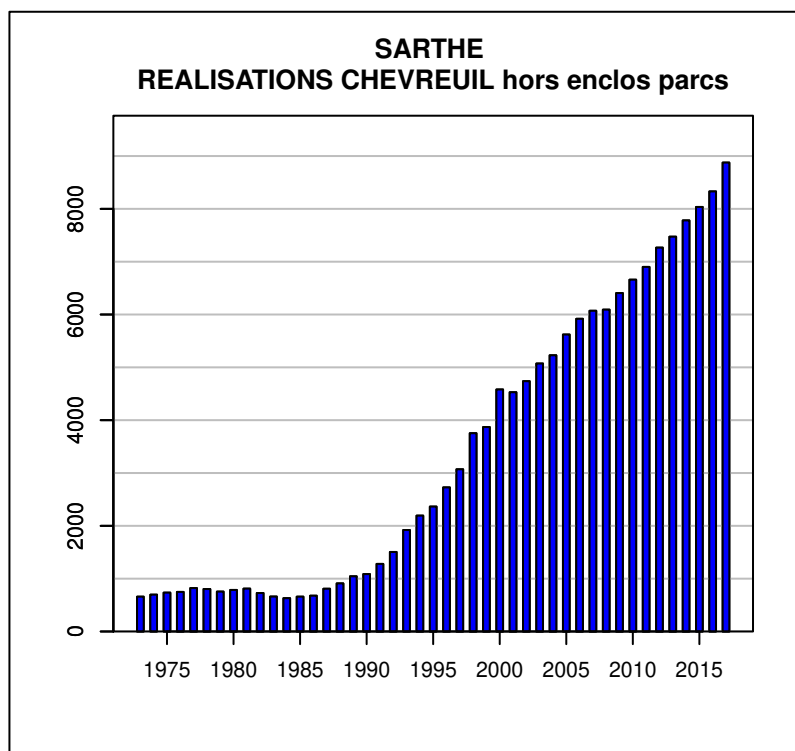

## TABLEAU DE CHASSE CERF ELAPHE SARTHE

Année	Attrib.	Réal.
1973	0	134
1974	138	122
1975	170	139
1976	181	138
1977	168	148
1978	151	135
1979	166	139
1980	164	135
1981	155	129
1982	146	96
1983	160	120
1984	161	121
1985	177	151
1986	192	150
1987	176	152
1988	180	159
1989	202	182
1990	221	201
1991	271	218
1992	328	270
1993	364	324
1994	395	319
1995	469	404
1996	571	433
1997	717	442
1998	1018	797
1999	992	720
2000	1057	676
2001	978	674
2002	924	699
2003	1111	872
2004	1198	916
2005	1265	863
2006	1204	872
2007	1115	763
2008	978	683
2009	1004	644
2010	961	705
2011	1072	734
2012	1202	851
2013	1220	838
2014	1211	794
2015	1042	693
2016	1125	818
2017	1193	825

## TABLEAU DE CHASSE CHEVREUIL SARTHE

Année	Attrib.	Réal.
1973	0	659
1974	900	697
1975	903	735
1976	949	749
1977	977	821
1978	1022	804
1979	919	755
1980	927	786
1981	951	811
1982	907	728
1983	855	661
1984	778	630
1985	813	659
1986	830	677
1987	978	809
1988	1139	910
1989	1225	1044
1990	1358	1086
1991	1612	1279
1992	1813	1505
1993	2207	1921
1994	2437	2193
1995	2717	2364
1996	3192	2727
1997	3817	3070
1998	4499	3753
1999	5159	3870
2000	5470	4581
2001	5634	4529
2002	5623	4738
2003	5764	5072
2004	6126	5228
2005	6385	5621
2006	6892	5919
2007	7100	6071
2008	7218	6092
2009	7528	6406
2010	7712	6659
2011	8065	6901
2012	8542	7266
2013	8689	7473
2014	9075	7781
2015	9195	8036
2016	9713	8330
2017	10193	8876