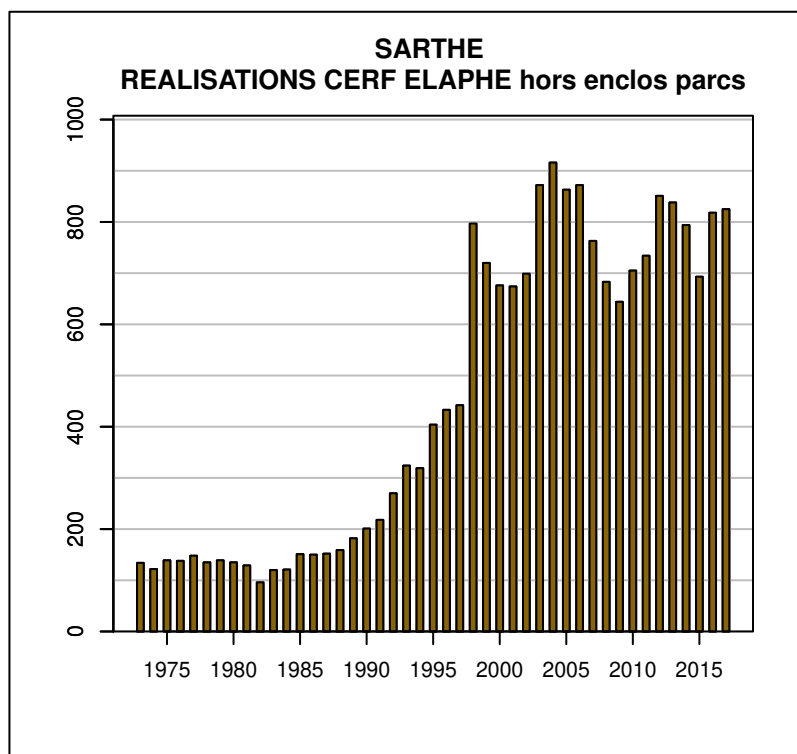

## TABLEAU DE CHASSE CERF ELAPHE SARTHE

Année	Attrib.	Réal.
1973	0	134
1974	138	122
1975	170	139
1976	181	138
1977	168	148
1978	151	135
1979	166	139
1980	164	135
1981	155	129
1982	146	96
1983	160	120
1984	161	121
1985	177	151
1986	192	150
1987	176	152
1988	180	159
1989	202	182
1990	221	201
1991	271	218
1992	328	270
1993	364	324
1994	395	319
1995	469	404
1996	571	433
1997	717	442
1998	1018	797
1999	992	720
2000	1057	676
2001	978	674
2002	924	699
2003	1111	872
2004	1198	916
2005	1265	863
2006	1204	872
2007	1115	763
2008	978	683
2009	1004	644
2010	961	705
2011	1072	734
2012	1202	851
2013	1220	838
2014	1211	794
2015	1042	693
2016	1125	818
2017	1193	825

Données issues du Réseau "Ongulés Sauvages ONCFS/FNC/FDC"

## TABLEAU DE CHASSE CHEVREUIL SARTHE

Année	Attrib.	Réal.
1973	0	659
1974	900	697
1975	903	735
1976	949	749
1977	977	821
1978	1022	804
1979	919	755
1980	927	786
1981	951	811
1982	907	728
1983	855	661
1984	778	630
1985	813	659
1986	830	677
1987	978	809
1988	1139	910
1989	1225	1044
1990	1358	1086
1991	1612	1279
1992	1813	1505
1993	2207	1921
1994	2437	2193
1995	2717	2364
1996	3192	2727
1997	3817	3070
1998	4499	3753
1999	5159	3870
2000	5470	4581
2001	5634	4529
2002	5623	4738
2003	5764	5072
2004	6126	5228
2005	6385	5621
2006	6892	5919
2007	7100	6071
2008	7218	6092
2009	7528	6406
2010	7712	6659
2011	8065	6901
2012	8542	7266
2013	8689	7473
2014	9075	7781
2015	9195	8036
2016	9713	8330
2017	10193	8876