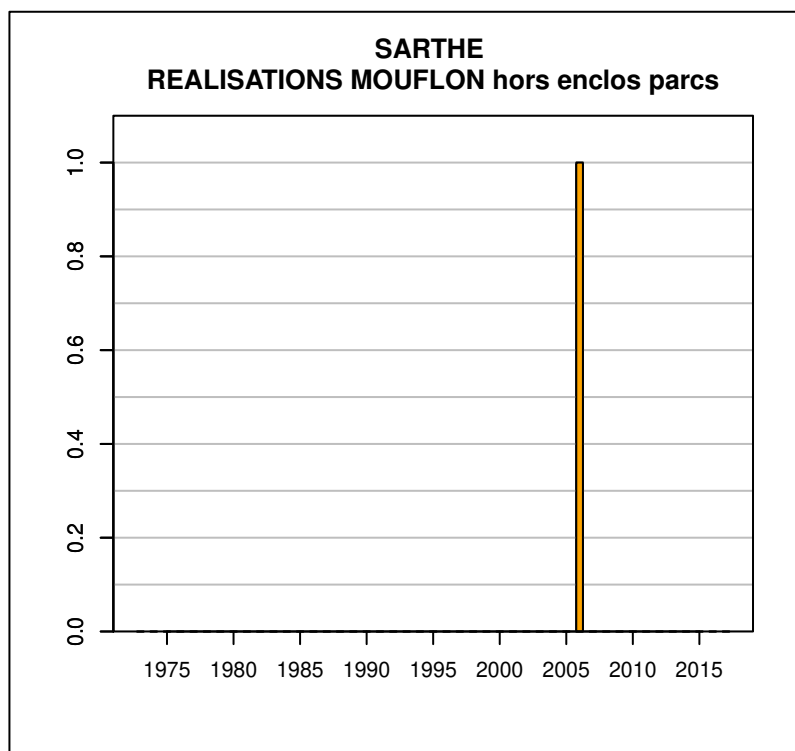

TABLEAU DE CHASSE MOUFLON SARTHE

Année	Attrib.	Réal.
2006	8	1

Données issues du Réseau "Ongulés Sauvages ONCFS/FNC/FDC"