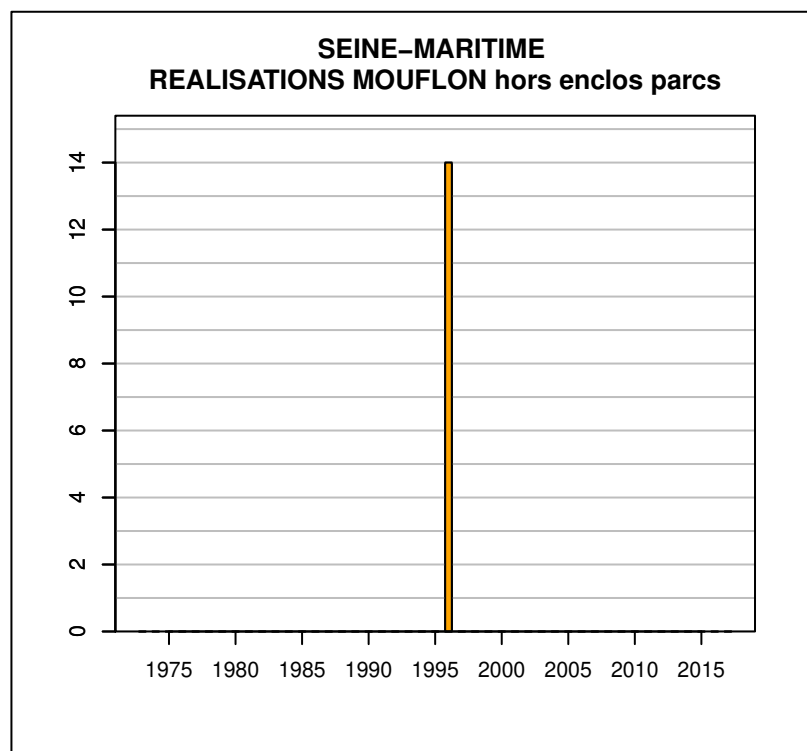

## TABLEAU DE CHASSE CHEVREUIL SEINE-MARITIME

Année	Attrib.	Réal.
1973	0	580
1974	873	611
1975	871	420
1976	957	643
1977	952	621
1978	957	591
1979	977	850
1980	1040	976
1981	1150	993
1982	1354	1227
1983	1557	1405
1984	1696	1461
1985	1740	1155
1986	1830	1573
1987	2143	1944
1988	2245	2048
1989	2336	2319
1990	2877	2650
1991	3148	2896
1992	3548	2833
1993	4020	3877
1994	5009	4758
1995	5434	4956
1996	5813	5813
1997	6022	5464
1998	5540	4739
1999	5311	4660
2000	5173	4811
2001	5114	4558
2002	5267	4781
2003	5502	4770
2004	5588	5085
2005	5473	4005
2006	5486	4009
2007	5283	3877
2008	5212	3944
2009	5394	4209
2010	5961	4479
2011	6204	4572
2012	6298	4395
2013	5897	4718
2014	6451	4783
2015	6610	4537
2016	6537	4581
2017	6620	4671

## TABLEAU DE CHASSE SANGLIER SEINE-MARITIME

Année	Attrib.	Réal.
1973	0	350
1974	0	525
1975	0	691
1976	0	457
1977	0	625
1978	0	582
1979	0	545
1980	0	1000
1981	0	574
1982	0	518
1983	0	660
1984	0	455
1985	0	500
1986	0	712
1987	0	898
1988	0	975
1989	0	663
1990	0	1058
1991	0	1333
1992	0	1484
1993	0	1745
1994	0	1716
1995	0	2042
1996	0	2511
1997	0	2690
1998	0	3169
1999	0	2728
2000	0	2231
2001	3024	3024
2002	3334	3334
2003	0	3706
2004	2745	2745
2005	0	3900
2006	0	5150
2007	0	5826
2008	0	4895
2009	0	4550
2010	0	5235
2011	0	4579
2012	0	5052
2013	0	4760
2014	0	5545
2015	0	5503
2016	0	7554
2017	0	8042

## TABLEAU DE CHASSE MOUFLON SEINE-MARITIME

Année	Attrib.	Réal.
1995	0	0
1996	14	14

Données issues du Réseau "Ongulés Sauvages ONCFS/FNC/FDC"