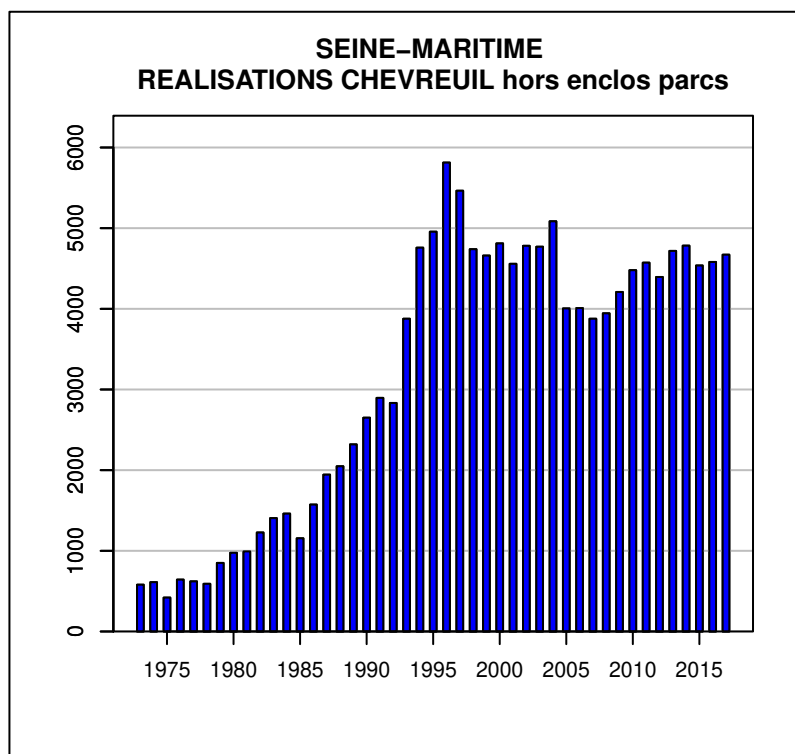

## TABLEAU DE CHASSE CERF ELAPHE SEINE-MARITIME

Année	Attrib.	Réal.
1973	0	155
1974	216	156
1975	199	99
1976	216	142
1977	171	116
1978	182	120
1979	215	133
1980	220	131
1981	315	250
1982	497	402
1983	428	343
1984	509	388
1985	365	273
1986	318	236
1987	326	235
1988	339	223
1989	295	200
1990	276	160
1991	350	232
1992	373	268
1993	390	322
1994	515	430
1995	494	417
1996	429	429
1997	485	341
1998	566	466
1999	918	824
2000	889	658
2001	856	659
2002	837	655
2003	958	730
2004	872	697
2005	730	534
2006	674	498
2007	543	360
2008	541	326
2009	547	391
2010	0	432
2011	645	430
2012	618	414
2013	646	464
2014	455	287
2015	330	201
2016	368	211
2017	459	303

## TABLEAU DE CHASSE CHEVREUIL SEINE-MARITIME

Année	Attrib.	Réal.
1973	0	580
1974	873	611
1975	871	420
1976	957	643
1977	952	621
1978	957	591
1979	977	850
1980	1040	976
1981	1150	993
1982	1354	1227
1983	1557	1405
1984	1696	1461
1985	1740	1155
1986	1830	1573
1987	2143	1944
1988	2245	2048
1989	2336	2319
1990	2877	2650
1991	3148	2896
1992	3548	2833
1993	4020	3877
1994	5009	4758
1995	5434	4956
1996	5813	5813
1997	6022	5464
1998	5540	4739
1999	5311	4660
2000	5173	4811
2001	5114	4558
2002	5267	4781
2003	5502	4770
2004	5588	5085
2005	5473	4005
2006	5486	4009
2007	5283	3877
2008	5212	3944
2009	5394	4209
2010	5961	4479
2011	6204	4572
2012	6298	4395
2013	5897	4718
2014	6451	4783
2015	6610	4537
2016	6537	4581
2017	6620	4671