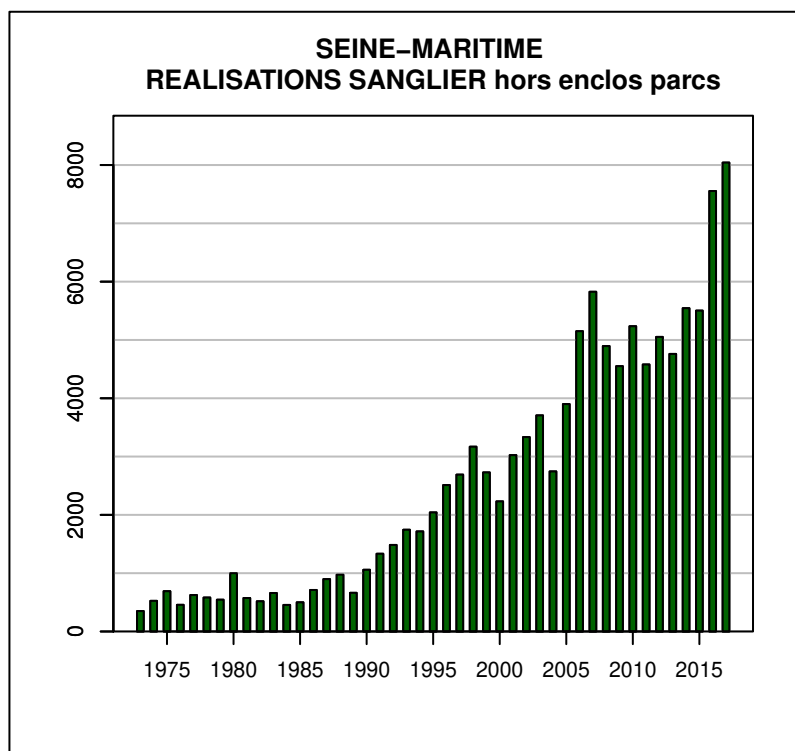

## TABLEAU DE CHASSE CHEVREUIL SEINE-MARITIME

Année	Attrib.	Réal.
1973	0	580
1974	873	611
1975	871	420
1976	957	643
1977	952	621
1978	957	591
1979	977	850
1980	1040	976
1981	1150	993
1982	1354	1227
1983	1557	1405
1984	1696	1461
1985	1740	1155
1986	1830	1573
1987	2143	1944
1988	2245	2048
1989	2336	2319
1990	2877	2650
1991	3148	2896
1992	3548	2833
1993	4020	3877
1994	5009	4758
1995	5434	4956
1996	5813	5813
1997	6022	5464
1998	5540	4739
1999	5311	4660
2000	5173	4811
2001	5114	4558
2002	5267	4781
2003	5502	4770
2004	5588	5085
2005	5473	4005
2006	5486	4009
2007	5283	3877
2008	5212	3944
2009	5394	4209
2010	5961	4479
2011	6204	4572
2012	6298	4395
2013	5897	4718
2014	6451	4783
2015	6610	4537
2016	6537	4581
2017	6620	4671

Données issues du Réseau "Ongulés Sauvages ONCFS/FNC/FDC"

## TABLEAU DE CHASSE SANGLIER SEINE-MARITIME

Année	Attrib.	Réal.
1973	0	350
1974	0	525
1975	0	691
1976	0	457
1977	0	625
1978	0	582
1979	0	545
1980	0	1000
1981	0	574
1982	0	518
1983	0	660
1984	0	455
1985	0	500
1986	0	712
1987	0	898
1988	0	975
1989	0	663
1990	0	1058
1991	0	1333
1992	0	1484
1993	0	1745
1994	0	1716
1995	0	2042
1996	0	2511
1997	0	2690
1998	0	3169
1999	0	2728
2000	0	2231
2001	3024	3024
2002	3334	3334
2003	0	3706
2004	2745	2745
2005	0	3900
2006	0	5150
2007	0	5826
2008	0	4895
2009	0	4550
2010	0	5235
2011	0	4579
2012	0	5052
2013	0	4760
2014	0	5545
2015	0	5503
2016	0	7554
2017	0	8042