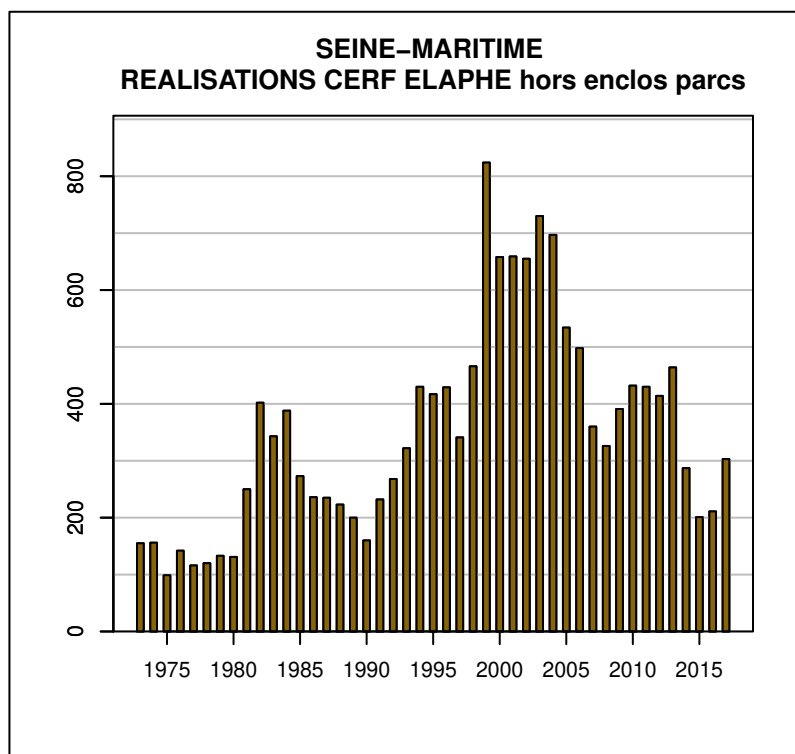

## TABLEAU DE CHASSE CERF ELAPHE SEINE-MARITIME

Année	Attrib.	Réal.
1973	0	155
1974	216	156
1975	199	99
1976	216	142
1977	171	116
1978	182	120
1979	215	133
1980	220	131
1981	315	250
1982	497	402
1983	428	343
1984	509	388
1985	365	273
1986	318	236
1987	326	235
1988	339	223
1989	295	200
1990	276	160
1991	350	232
1992	373	268
1993	390	322
1994	515	430
1995	494	417
1996	429	429
1997	485	341
1998	566	466
1999	918	824
2000	889	658
2001	856	659
2002	837	655
2003	958	730
2004	872	697
2005	730	534
2006	674	498
2007	543	360
2008	541	326
2009	547	391
2010	0	432
2011	645	430
2012	618	414
2013	646	464
2014	455	287
2015	330	201
2016	368	211
2017	459	303

Données issues du Réseau "Ongulés Sauvages ONCFS/FNC/FDC"

## TABLEAU DE CHASSE CHEVREUIL SEINE-MARITIME

Année	Attrib.	Réal.
1973	0	580
1974	873	611
1975	871	420
1976	957	643
1977	952	621
1978	957	591
1979	977	850
1980	1040	976
1981	1150	993
1982	1354	1227
1983	1557	1405
1984	1696	1461
1985	1740	1155
1986	1830	1573
1987	2143	1944
1988	2245	2048
1989	2336	2319
1990	2877	2650
1991	3148	2896
1992	3548	2833
1993	4020	3877
1994	5009	4758
1995	5434	4956
1996	5813	5813
1997	6022	5464
1998	5540	4739
1999	5311	4660
2000	5173	4811
2001	5114	4558
2002	5267	4781
2003	5502	4770
2004	5588	5085
2005	5473	4005
2006	5486	4009
2007	5283	3877
2008	5212	3944
2009	5394	4209
2010	5961	4479
2011	6204	4572
2012	6298	4395
2013	5897	4718
2014	6451	4783
2015	6610	4537
2016	6537	4581
2017	6620	4671