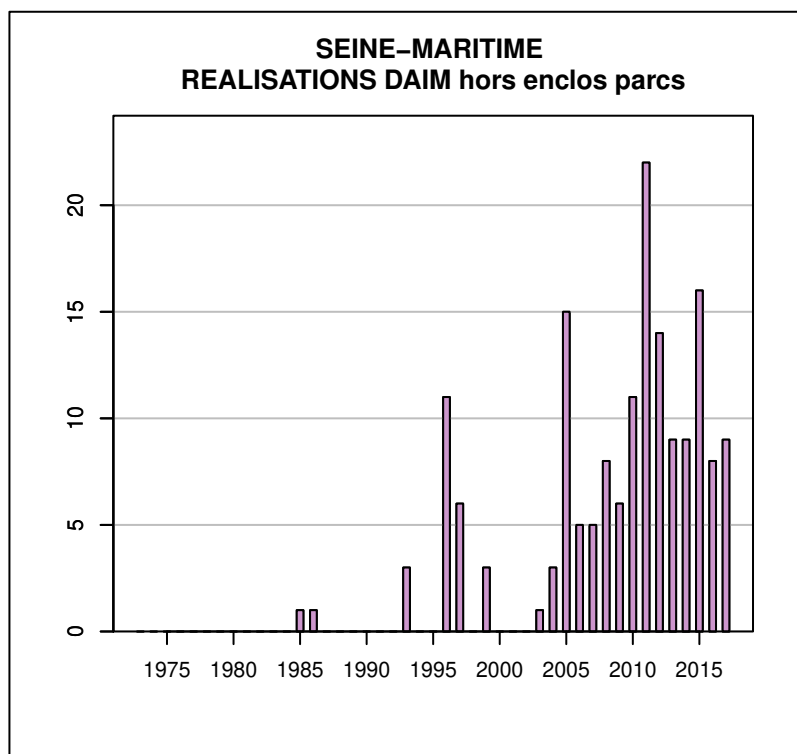

## TABLEAU DE CHASSE SANGLIER SEINE-MARITIME

Année	Attrib.	Réal.
1973	0	350
1974	0	525
1975	0	691
1976	0	457
1977	0	625
1978	0	582
1979	0	545
1980	0	1000
1981	0	574
1982	0	518
1983	0	660
1984	0	455
1985	0	500
1986	0	712
1987	0	898
1988	0	975
1989	0	663
1990	0	1058
1991	0	1333
1992	0	1484
1993	0	1745
1994	0	1716
1995	0	2042
1996	0	2511
1997	0	2690
1998	0	3169
1999	0	2728
2000	0	2231
2001	3024	3024
2002	3334	3334
2003	0	3706
2004	2745	2745
2005	0	3900
2006	0	5150
2007	0	5826
2008	0	4895
2009	0	4550
2010	0	5235
2011	0	4579
2012	0	5052
2013	0	4760
2014	0	5545
2015	0	5503
2016	0	7554
2017	0	8042

## TABLEAU DE CHASSE MOUFLON SEINE-MARITIME

Année	Attrib.	Réal.
1995	0	0
1996	14	14

Données issues du Réseau "Ongulés Sauvages ONCFS/FNC/FDC"

## TABLEAU DE CHASSE DAIM SEINE-MARITIME

Année	Attrib.	Réal.
1983	5	0
1985	6	1
1986	5	1
1987	9	0
1989	9	0
1990	9	0
1993	3	3
1994	3	0
1995	0	0
1996	11	11
1997	9	6
1998	10	0
1999	6	3
2000	3	0
2003	6	1
2004	11	3
2005	30	15
2006	16	5
2007	18	5
2008	24	8
2009	22	6
2010	26	11
2011	40	22
2012	53	14
2013	32	9
2014	57	9
2015	59	16
2016	21	8
2017	39	9