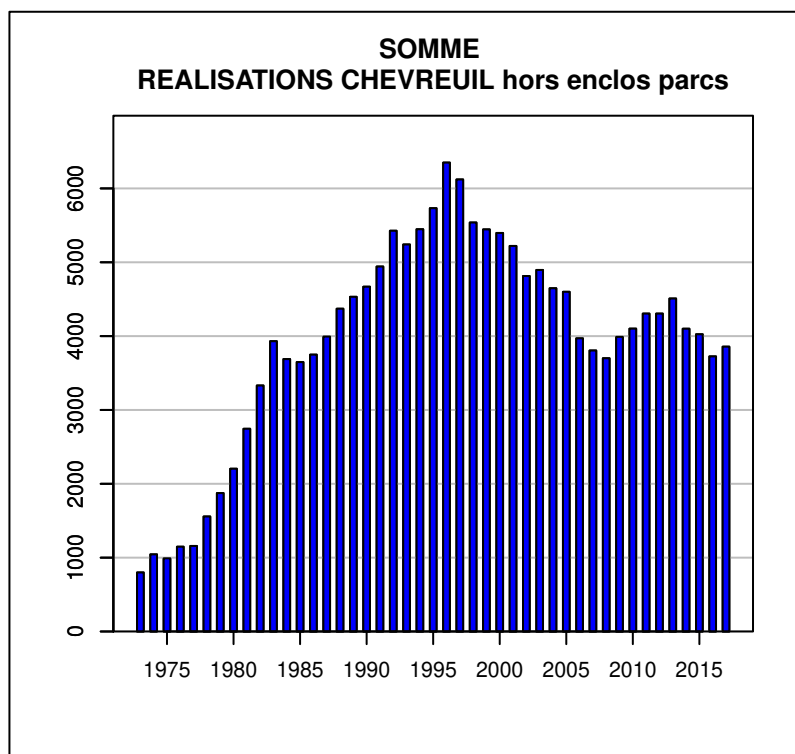

TABLEAU DE CHASSE CERF ELAPHE SOMME

Année	Attrib.	Réal.
2007	5	0
2008	24	11
2009	5	2
2010	0	0
2011	20	5
2013	0	0
2014	10	4
2016	10	4

Données issues du Réseau "Ongulés Sauvages ONCFS/FNC/FDC"

TABLEAU DE CHASSE CHEVREUIL SOMME

Année	Attrib.	Réal.
1973	1179	799
1974	1278	1044
1975	1263	991
1976	1425	1148
1977	1512	1158
1978	1797	1557
1979	2117	1874
1980	2396	2204
1981	3016	2745
1982	3536	3331
1983	4297	3931
1984	4036	3689
1985	3854	3648
1986	4103	3749
1987	4262	3994
1988	4665	4371
1989	4808	4532
1990	4897	4669
1991	5361	4942
1992	5838	5427
1993	5924	5241
1994	6292	5447
1995	6513	5732
1996	6441	6350
1997	6727	6121
1998	6457	5538
1999	6357	5445
2000	6259	5397
2001	6285	5221
2002	6170	4814
2003	6156	4896
2004	6092	4648
2005	6024	4600
2006	5396	3970
2007	5233	3805
2008	4975	3700
2009	5229	3990
2010	5524	4101
2011	5808	4305
2012	5915	4305
2013	5791	4509
2014	5730	4100
2015	5862	4025
2016	5740	3725
2017	5839	3857

Données issues du Réseau "Ongulés Sauvages ONCFS/FNC/FDC"

TABLEAU DE CHASSE SANGLIER SOMME

Année	Attrib.	Réal.
1973	0	75
1974	0	109
1975	0	107
1976	0	153
1977	0	246
1978	0	219
1979	0	338
1980	0	176
1981	0	236
1982	0	225
1983	0	220
1984	0	170
1985	0	178
1986	0	130
1987	0	156
1988	0	151
1989	0	123
1990	0	168
1991	0	325
1992	0	448
1993	0	684
1994	0	884
1995	0	914
1996	0	1251
1997	0	1233
1998	0	1136
1999	3032	1387
2000	2949	1463
2001	3781	1816
2002	3857	1888
2003	4123	1755
2004	3612	1381
2005	0	1548
2006	4352	2052
2007	5167	2402
2008	5679	2325
2009	5571	1947
2010	4380	1872
2011	4995	1885
2012	4893	1832
2013	5041	1783
2014	4933	1917
2015	5823	2494
2016	6903	3038
2017	7900	3732