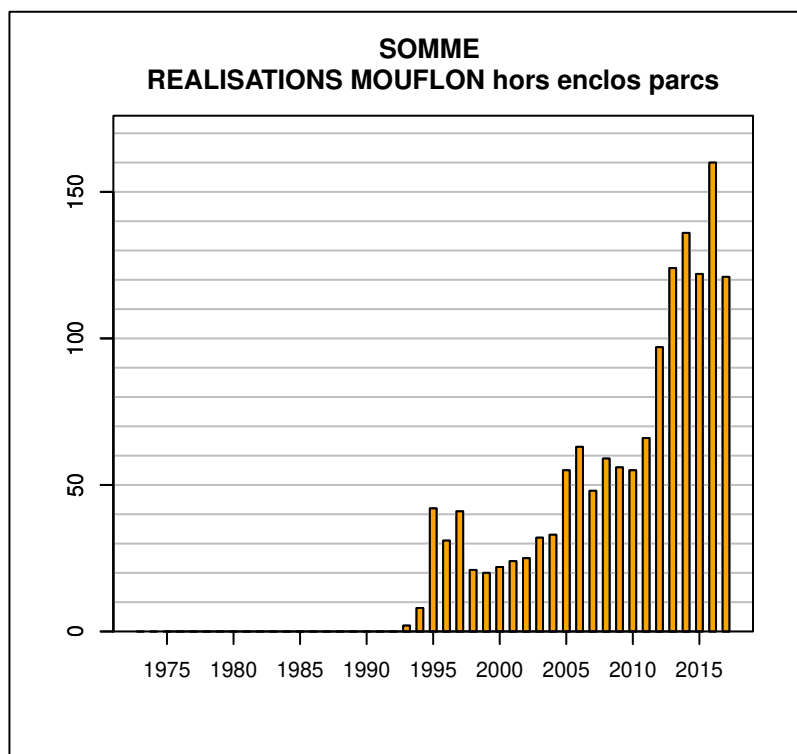

Année	Attrib.	Réal.
1973	1179	799
1974	1278	1044
1975	1263	991
1976	1425	1148
1977	1512	1158
1978	1797	1557
1979	2117	1874
1980	2396	2204
1981	3016	2745
1982	3536	3331
1983	4297	3931
1984	4036	3689
1985	3854	3648
1986	4103	3749
1987	4262	3994
1988	4665	4371
1989	4808	4532
1990	4897	4669
1991	5361	4942
1992	5838	5427
1993	5924	5241
1994	6292	5447
1995	6513	5732
1996	6441	6350
1997	6727	6121
1998	6457	5538
1999	6357	5445
2000	6259	5397
2001	6285	5221
2002	6170	4814
2003	6156	4896
2004	6092	4648
2005	6024	4600
2006	5396	3970
2007	5233	3805
2008	4975	3700
2009	5229	3990
2010	5524	4101
2011	5808	4305
2012	5915	4305
2013	5791	4509
2014	5730	4100
2015	5862	4025
2016	5740	3725
2017	5839	3857

Données issues du Réseau "Ongulés Sauvages ONCFS/FNC/FDC"

TABLEAU DE CHASSE SANGLIER SOMME

Année	Attrib.	Réal.
1973	0	75
1974	0	109
1975	0	107
1976	0	153
1977	0	246
1978	0	219
1979	0	338
1980	0	176
1981	0	236
1982	0	225
1983	0	220
1984	0	170
1985	0	178
1986	0	130
1987	0	156
1988	0	151
1989	0	123
1990	0	168
1991	0	325
1992	0	448
1993	0	684
1994	0	884
1995	0	914
1996	0	1251
1997	0	1233
1998	0	1136
1999	3032	1387
2000	2949	1463
2001	3781	1816
2002	3857	1888
2003	4123	1755
2004	3612	1381
2005	0	1548
2006	4352	2052
2007	5167	2402
2008	5679	2325
2009	5571	1947
2010	4380	1872
2011	4995	1885
2012	4893	1832
2013	5041	1783
2014	4933	1917
2015	5823	2494
2016	6903	3038
2017	7900	3732

Données issues du Réseau "Ongulés Sauvages ONCFS/FNC/FDC"

TABLEAU DE CHASSE MOUFLON SOMME

Année	Attrib.	Réal.
1992	0	0
1993	6	2
1994	13	8
1995	57	42
1996	54	31
1997	63	41
1998	36	21
1999	31	20
2000	34	22
2001	38	24
2002	35	25
2003	49	32
2004	52	33
2005	73	55
2006	83	63
2007	85	48
2008	87	59
2009	95	56
2010	94	55
2011	109	66
2012	151	97
2013	176	124
2014	209	136
2015	190	122
2016	225	160
2017	199	121