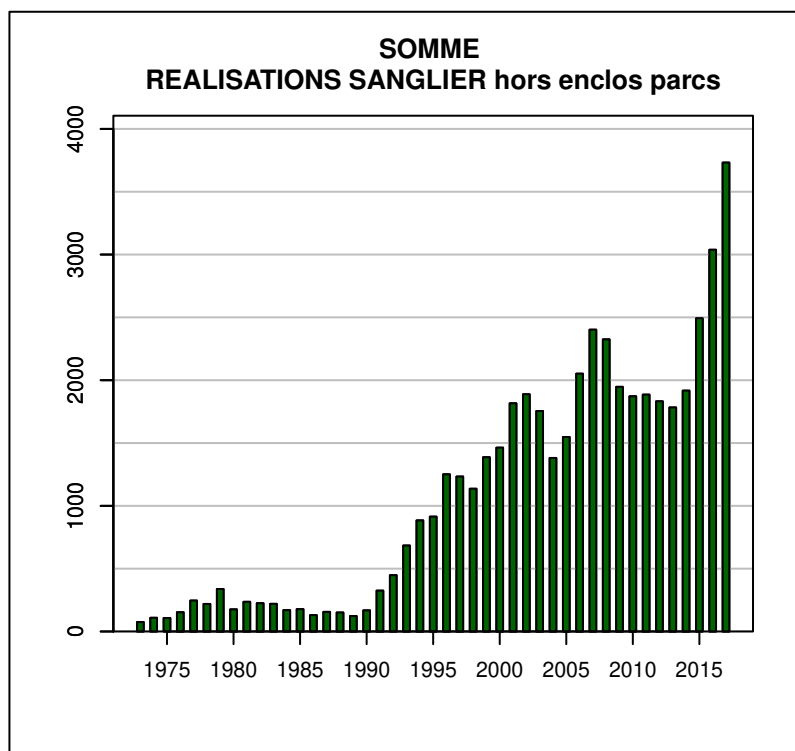

TABLEAU DE CHASSE CERF ELAPHE SOMME

Année	Attrib.	Réal.
2007	5	0
2008	24	11
2009	5	2
2010	0	0
2011	20	5
2013	0	0
2014	10	4
2016	10	4

Données issues du Réseau "Ongulés Sauvages ONCFS/FNC/FDC"

TABLEAU DE CHASSE CHEVREUIL SOMME

Année	Attrib.	Réal.
1973	1179	799
1974	1278	1044
1975	1263	991
1976	1425	1148
1977	1512	1158
1978	1797	1557
1979	2117	1874
1980	2396	2204
1981	3016	2745
1982	3536	3331
1983	4297	3931
1984	4036	3689
1985	3854	3648
1986	4103	3749
1987	4262	3994
1988	4665	4371
1989	4808	4532
1990	4897	4669
1991	5361	4942
1992	5838	5427
1993	5924	5241
1994	6292	5447
1995	6513	5732
1996	6441	6350
1997	6727	6121
1998	6457	5538
1999	6357	5445
2000	6259	5397
2001	6285	5221
2002	6170	4814
2003	6156	4896
2004	6092	4648
2005	6024	4600
2006	5396	3970
2007	5233	3805
2008	4975	3700
2009	5229	3990
2010	5524	4101
2011	5808	4305
2012	5915	4305
2013	5791	4509
2014	5730	4100
2015	5862	4025
2016	5740	3725
2017	5839	3857

Données issues du Réseau "Ongulés Sauvages ONCFS/FNC/FDC"

TABLEAU DE CHASSE SANGLIER SOMME

Année	Attrib.	Réal.
1973	0	75
1974	0	109
1975	0	107
1976	0	153
1977	0	246
1978	0	219
1979	0	338
1980	0	176
1981	0	236
1982	0	225
1983	0	220
1984	0	170
1985	0	178
1986	0	130
1987	0	156
1988	0	151
1989	0	123
1990	0	168
1991	0	325
1992	0	448
1993	0	684
1994	0	884
1995	0	914
1996	0	1251
1997	0	1233
1998	0	1136
1999	3032	1387
2000	2949	1463
2001	3781	1816
2002	3857	1888
2003	4123	1755
2004	3612	1381
2005	0	1548
2006	4352	2052
2007	5167	2402
2008	5679	2325
2009	5571	1947
2010	4380	1872
2011	4995	1885
2012	4893	1832
2013	5041	1783
2014	4933	1917
2015	5823	2494
2016	6903	3038
2017	7900	3732