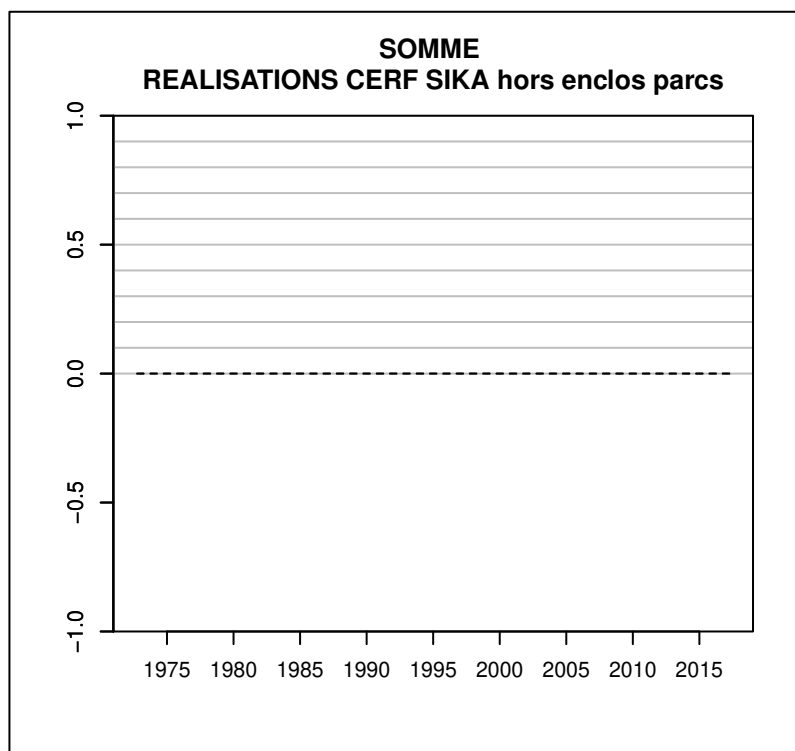

Données issues du Réseau "Ongulés Sauvages ONCFS/FNC/FDC"

TABLEAU DE CHASSE SANGLIER SOMME

Année	Attrib.	Réal.
1973	0	75
1974	0	109
1975	0	107
1976	0	153
1977	0	246
1978	0	219
1979	0	338
1980	0	176
1981	0	236
1982	0	225
1983	0	220
1984	0	170
1985	0	178
1986	0	130
1987	0	156
1988	0	151
1989	0	123
1990	0	168
1991	0	325
1992	0	448
1993	0	684
1994	0	884
1995	0	914
1996	0	1251
1997	0	1233
1998	0	1136
1999	3032	1387
2000	2949	1463
2001	3781	1816
2002	3857	1888
2003	4123	1755
2004	3612	1381
2005	0	1548
2006	4352	2052
2007	5167	2402
2008	5679	2325
2009	5571	1947
2010	4380	1872
2011	4995	1885
2012	4893	1832
2013	5041	1783
2014	4933	1917
2015	5823	2494
2016	6903	3038
2017	7900	3732

Données issues du Réseau "Ongulés Sauvages ONCFS/FNC/FDC"

TABLEAU DE CHASSE MOUFLON SOMME

Année	Attrib.	Réal.
1992	0	0
1993	6	2
1994	13	8
1995	57	42
1996	54	31
1997	63	41
1998	36	21
1999	31	20
2000	34	22
2001	38	24
2002	35	25
2003	49	32
2004	52	33
2005	73	55
2006	83	63
2007	85	48
2008	87	59
2009	95	56
2010	94	55
2011	109	66
2012	151	97
2013	176	124
2014	209	136
2015	190	122
2016	225	160
2017	199	121

Données issues du Réseau "Ongulés Sauvages ONCFS/FNC/FDC"

TABLEAU DE CHASSE DAIM SOMME

Année	Attrib.	Réal.
1983	24	0
1985	0	0
1986	0	0
1987	19	0
1988	12	0
1990	6	0
1995	8	0
1996	16	0
1999	1	0
2000	4	1
2001	1	0
2009	0	1
2010	1	1
2012	0	0
2013	0	0
2014	0	0

Données issues du Réseau "Ongulés Sauvages ONCFS/FNC/FDC"

TABLEAU DE CHASSE CERF SIKA SOMME

Année	Attrib.	Réal.
2014	0	0

Données issues du Réseau "Ongulés Sauvages ONCFS/FNC/FDC"