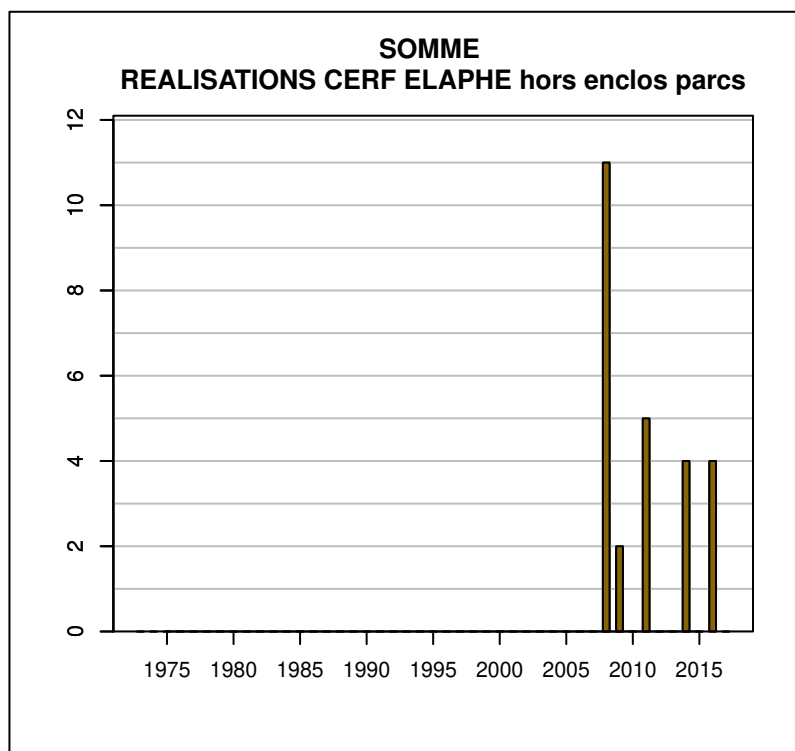

TABLEAU DE CHASSE CERF ELAPHE SOMME

Année	Attrib.	Réal.
2007	5	0
2008	24	11
2009	5	2
2010	0	0
2011	20	5
2013	0	0
2014	10	4
2016	10	4

Données issues du Réseau "Ongulés Sauvages ONCFS/FNC/FDC"

TABLEAU DE CHASSE CHEVREUIL SOMME

Année	Attrib.	Réal.
1973	1179	799
1974	1278	1044
1975	1263	991
1976	1425	1148
1977	1512	1158
1978	1797	1557
1979	2117	1874
1980	2396	2204
1981	3016	2745
1982	3536	3331
1983	4297	3931
1984	4036	3689
1985	3854	3648
1986	4103	3749
1987	4262	3994
1988	4665	4371
1989	4808	4532
1990	4897	4669
1991	5361	4942
1992	5838	5427
1993	5924	5241
1994	6292	5447
1995	6513	5732
1996	6441	6350
1997	6727	6121
1998	6457	5538
1999	6357	5445
2000	6259	5397
2001	6285	5221
2002	6170	4814
2003	6156	4896
2004	6092	4648
2005	6024	4600
2006	5396	3970
2007	5233	3805
2008	4975	3700
2009	5229	3990
2010	5524	4101
2011	5808	4305
2012	5915	4305
2013	5791	4509
2014	5730	4100
2015	5862	4025
2016	5740	3725
2017	5839	3857

Données issues du Réseau "Ongulés Sauvages ONCFS/FNC/FDC"

TABLEAU DE CHASSE SANGLIER SOMME

Année	Attrib.	Réal.
1973	0	75
1974	0	109
1975	0	107
1976	0	153
1977	0	246
1978	0	219
1979	0	338
1980	0	176
1981	0	236
1982	0	225
1983	0	220
1984	0	170
1985	0	178
1986	0	130
1987	0	156
1988	0	151
1989	0	123
1990	0	168
1991	0	325
1992	0	448
1993	0	684
1994	0	884
1995	0	914
1996	0	1251
1997	0	1233
1998	0	1136
1999	3032	1387
2000	2949	1463
2001	3781	1816
2002	3857	1888
2003	4123	1755
2004	3612	1381
2005	0	1548
2006	4352	2052
2007	5167	2402
2008	5679	2325
2009	5571	1947
2010	4380	1872
2011	4995	1885
2012	4893	1832
2013	5041	1783
2014	4933	1917
2015	5823	2494
2016	6903	3038
2017	7900	3732