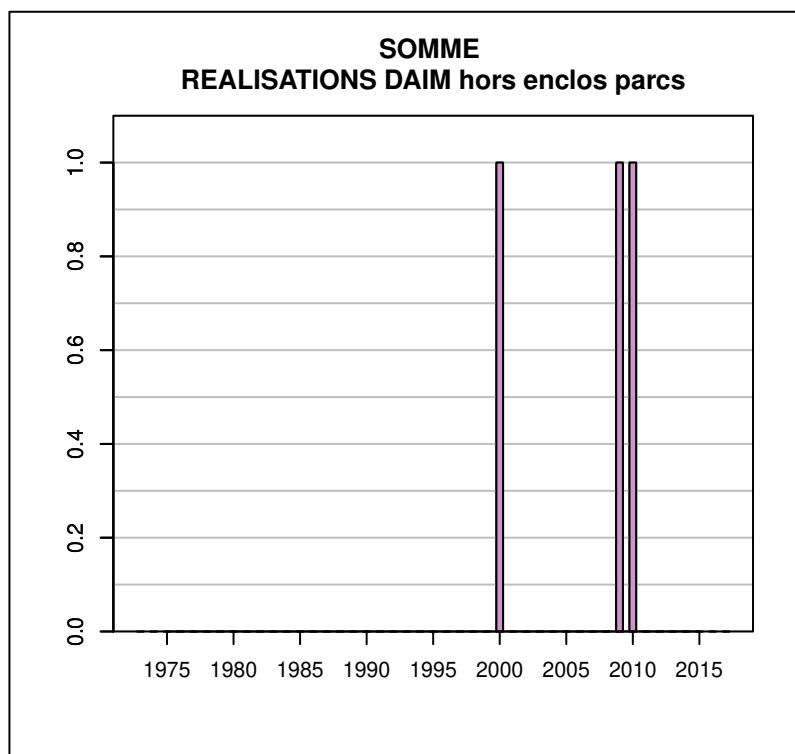

Données issues du Réseau "Ongulés Sauvages ONCFS/FNC/FDC"

TABLEAU DE CHASSE SANGLIER SOMME

Année	Attrib.	Réal.
1973	0	75
1974	0	109
1975	0	107
1976	0	153
1977	0	246
1978	0	219
1979	0	338
1980	0	176
1981	0	236
1982	0	225
1983	0	220
1984	0	170
1985	0	178
1986	0	130
1987	0	156
1988	0	151
1989	0	123
1990	0	168
1991	0	325
1992	0	448
1993	0	684
1994	0	884
1995	0	914
1996	0	1251
1997	0	1233
1998	0	1136
1999	3032	1387
2000	2949	1463
2001	3781	1816
2002	3857	1888
2003	4123	1755
2004	3612	1381
2005	0	1548
2006	4352	2052
2007	5167	2402
2008	5679	2325
2009	5571	1947
2010	4380	1872
2011	4995	1885
2012	4893	1832
2013	5041	1783
2014	4933	1917
2015	5823	2494
2016	6903	3038
2017	7900	3732

Données issues du Réseau "Ongulés Sauvages ONCFS/FNC/FDC"

TABLEAU DE CHASSE MOUFLON SOMME

Année	Attrib.	Réal.
1992	0	0
1993	6	2
1994	13	8
1995	57	42
1996	54	31
1997	63	41
1998	36	21
1999	31	20
2000	34	22
2001	38	24
2002	35	25
2003	49	32
2004	52	33
2005	73	55
2006	83	63
2007	85	48
2008	87	59
2009	95	56
2010	94	55
2011	109	66
2012	151	97
2013	176	124
2014	209	136
2015	190	122
2016	225	160
2017	199	121

Données issues du Réseau "Ongulés Sauvages ONCFS/FNC/FDC"

TABLEAU DE CHASSE DAIM SOMME

Année	Attrib.	Réal.
1983	24	0
1985	0	0
1986	0	0
1987	19	0
1988	12	0
1990	6	0
1995	8	0
1996	16	0
1999	1	0
2000	4	1
2001	1	0
2009	0	1
2010	1	1
2012	0	0
2013	0	0
2014	0	0