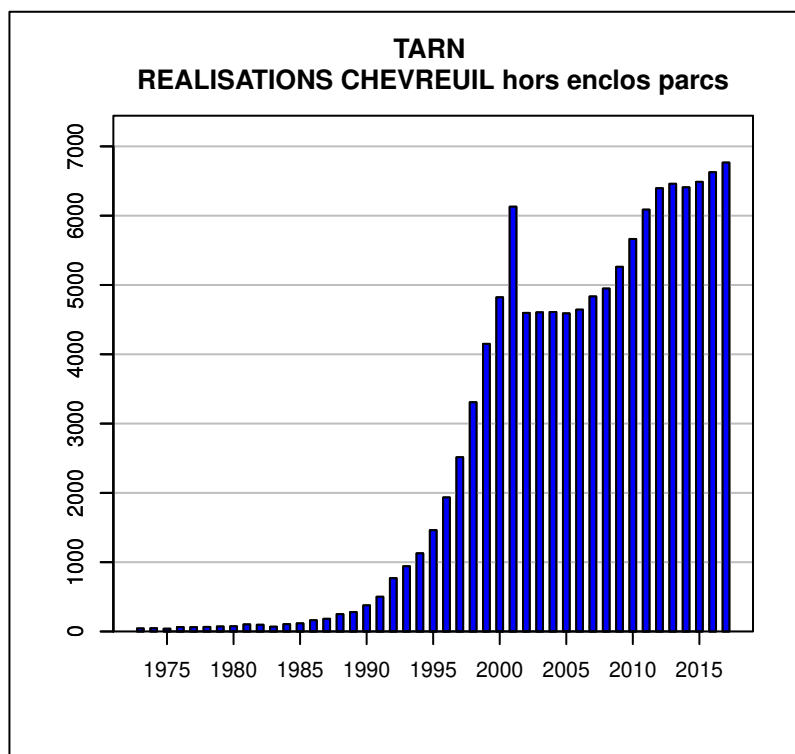

TABLEAU DE CHASSE CERF ELAPHE TARN

Année	Attrib.	Réal.
1973	0	3
1974	6	3
1975	7	4
1976	6	3
1977	4	3
1978	4	0
1979	5	2
1980	17	8
1981	31	20
1982	28	14
1983	40	17
1984	37	23
1985	38	26
1986	29	23
1987	29	11
1988	31	13
1989	30	25
1990	32	24
1991	46	40
1992	46	43
1993	66	57
1994	66	58
1995	86	79
1996	93	88
1997	108	89
1998	188	163
1999	293	265
2000	371	344
2001	505	473
2002	307	274
2003	382	334
2004	409	368
2005	404	335
2006	390	353
2007	368	324
2008	348	268
2009	320	265
2010	352	310
2011	394	356
2012	469	424
2013	523	489
2014	548	474
2015	471	409
2016	460	405
2017	472	415

Données issues du Réseau "Ongulés Sauvages ONCFS/FNC/FDC"

TABLEAU DE CHASSE CHEVREUIL TARN

Année	Attrib.	Réal.
1973	0	44
1974	68	47
1975	67	40
1976	80	64
1977	82	62
1978	80	66
1979	91	72
1980	97	75
1981	116	102
1982	119	97
1983	95	69
1984	118	105
1985	130	117
1986	179	162
1987	207	183
1988	270	250
1989	290	280
1990	413	377
1991	518	501
1992	786	769
1993	973	941
1994	1160	1128
1995	1489	1462
1996	2019	1934
1997	2567	2514
1998	3372	3308
1999	4340	4150
2000	5182	4822
2001	6656	6129
2002	4968	4597
2003	4913	4605
2004	4984	4610
2005	4805	4590
2006	4890	4644
2007	5068	4834
2008	5151	4948
2009	5406	5262
2010	5865	5664
2011	6359	6087
2012	6622	6396
2013	6857	6460
2014	6791	6409
2015	6705	6488
2016	6907	6627
2017	7136	6766

Données issues du Réseau "Ongulés Sauvages ONCFS/FNC/FDC"

TABLEAU DE CHASSE SANGLIER TARN

Année	Attrib.	Réal.
1973	0	150
1974	0	180
1975	0	200
1976	0	170
1977	0	140
1978	0	120
1979	0	110
1980	0	120
1981	0	150
1982	0	120
1983	0	300
1984	0	380
1985	0	390
1986	0	400
1987	0	868
1988	0	670
1989	0	817
1990	0	1156
1991	0	1457
1992	0	1187
1993	0	1836
1994	0	1638
1995	0	1420
1996	0	2525
1997	0	2563
1998	0	3322
1999	0	3016
2000	0	3062
2001	0	3682
2002	0	2864
2003	0	3406
2004	0	2336
2005	0	2791
2006	0	2677
2007	0	3492
2008	0	3522
2009	0	3252
2010	0	3030
2011	0	2918
2012	0	3199
2013	0	3312
2014	0	3208
2015	0	3418
2016	0	3930
2017	0	4984