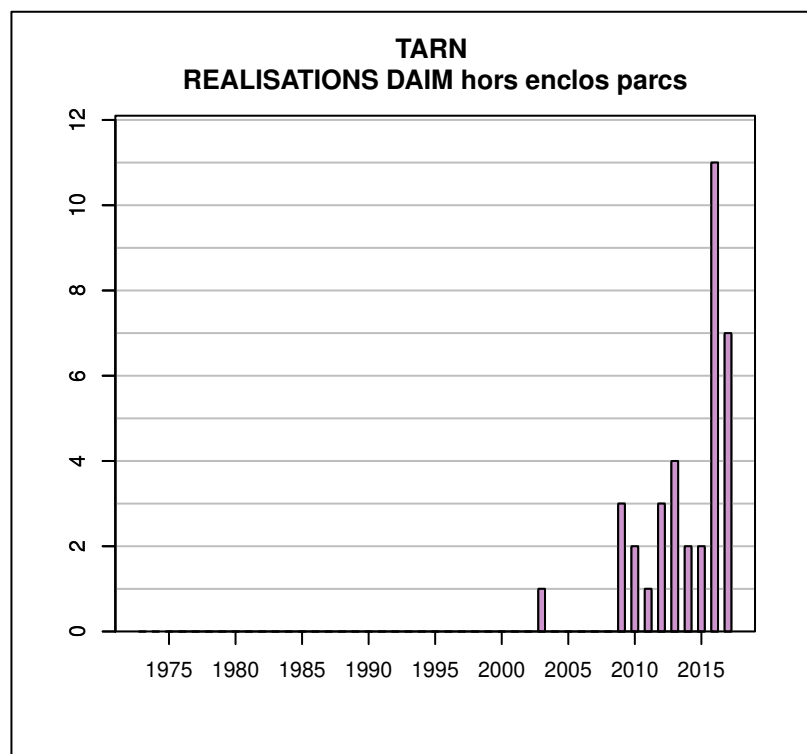

Données issues du Réseau "Ongulés Sauvages ONCFS/FNC/FDC"

TABLEAU DE CHASSE SANGLIER TARN

Année	Attrib.	Réal.
1973	0	150
1974	0	180
1975	0	200
1976	0	170
1977	0	140
1978	0	120
1979	0	110
1980	0	120
1981	0	150
1982	0	120
1983	0	300
1984	0	380
1985	0	390
1986	0	400
1987	0	868
1988	0	670
1989	0	817
1990	0	1156
1991	0	1457
1992	0	1187
1993	0	1836
1994	0	1638
1995	0	1420
1996	0	2525
1997	0	2563
1998	0	3322
1999	0	3016
2000	0	3062
2001	0	3682
2002	0	2864
2003	0	3406
2004	0	2336
2005	0	2791
2006	0	2677
2007	0	3492
2008	0	3522
2009	0	3252
2010	0	3030
2011	0	2918
2012	0	3199
2013	0	3312
2014	0	3208
2015	0	3418
2016	0	3930
2017	0	4984

Données issues du Réseau "Ongulés Sauvages ONCFS/FNC/FDC"

TABLEAU DE CHASSE MOUFLON TARN

Année	Attrib.	Réal.
1999	10	8
2000	10	9
2008	7	7
2009	9	8
2010	13	10
2011	13	12
2012	15	12
2013	16	8
2014	18	4
2015	11	3
2016	14	4
2017	12	4

Données issues du Réseau "Ongulés Sauvages ONCFS/FNC/FDC"

TABLEAU DE CHASSE DAIM TARN

Année	Attrib.	Réal.
1983	2	0
2002	0	0
2003	2	1
2004	4	0
2009	3	3
2010	0	2
2011	10	1
2012	7	3
2013	5	4
2014	15	2
2015	4	2
2016	11	11
2017	13	7