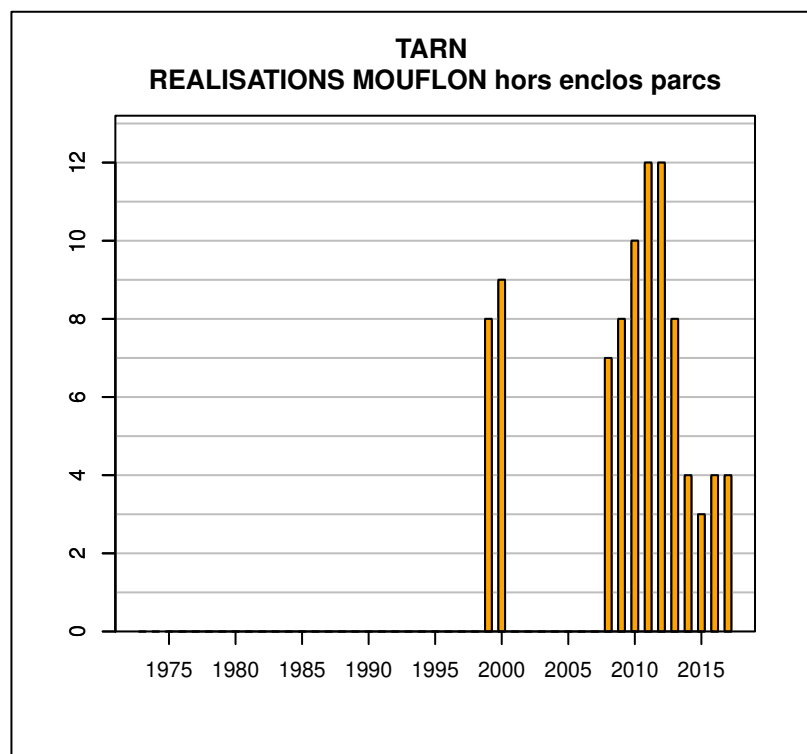

Données issues du Réseau "Ongulés Sauvages ONCFS/FNC/FDC"

TABLEAU DE CHASSE CHEVREUIL TARN

Année	Attrib.	Réal.
1973	0	44
1974	68	47
1975	67	40
1976	80	64
1977	82	62
1978	80	66
1979	91	72
1980	97	75
1981	116	102
1982	119	97
1983	95	69
1984	118	105
1985	130	117
1986	179	162
1987	207	183
1988	270	250
1989	290	280
1990	413	377
1991	518	501
1992	786	769
1993	973	941
1994	1160	1128
1995	1489	1462
1996	2019	1934
1997	2567	2514
1998	3372	3308
1999	4340	4150
2000	5182	4822
2001	6656	6129
2002	4968	4597
2003	4913	4605
2004	4984	4610
2005	4805	4590
2006	4890	4644
2007	5068	4834
2008	5151	4948
2009	5406	5262
2010	5865	5664
2011	6359	6087
2012	6622	6396
2013	6857	6460
2014	6791	6409
2015	6705	6488
2016	6907	6627
2017	7136	6766

Données issues du Réseau "Ongulés Sauvages ONCFS/FNC/FDC"

TABLEAU DE CHASSE SANGLIER TARN

Année	Attrib.	Réal.
1973	0	150
1974	0	180
1975	0	200
1976	0	170
1977	0	140
1978	0	120
1979	0	110
1980	0	120
1981	0	150
1982	0	120
1983	0	300
1984	0	380
1985	0	390
1986	0	400
1987	0	868
1988	0	670
1989	0	817
1990	0	1156
1991	0	1457
1992	0	1187
1993	0	1836
1994	0	1638
1995	0	1420
1996	0	2525
1997	0	2563
1998	0	3322
1999	0	3016
2000	0	3062
2001	0	3682
2002	0	2864
2003	0	3406
2004	0	2336
2005	0	2791
2006	0	2677
2007	0	3492
2008	0	3522
2009	0	3252
2010	0	3030
2011	0	2918
2012	0	3199
2013	0	3312
2014	0	3208
2015	0	3418
2016	0	3930
2017	0	4984

Données issues du Réseau "Ongulés Sauvages ONCFS/FNC/FDC"

TABLEAU DE CHASSE MOUFLON TARN

Année	Attrib.	Réal.
1999	10	8
2000	10	9
2008	7	7
2009	9	8
2010	13	10
2011	13	12
2012	15	12
2013	16	8
2014	18	4
2015	11	3
2016	14	4
2017	12	4

Données issues du Réseau "Ongulés Sauvages ONCFS/FNC/FDC"

TABLEAU DE CHASSE DAIM TARN

Année	Attrib.	Réal.
1983	2	0
2002	0	0
2003	2	1
2004	4	0
2009	3	3
2010	0	2
2011	10	1
2012	7	3
2013	5	4
2014	15	2
2015	4	2
2016	11	11
2017	13	7