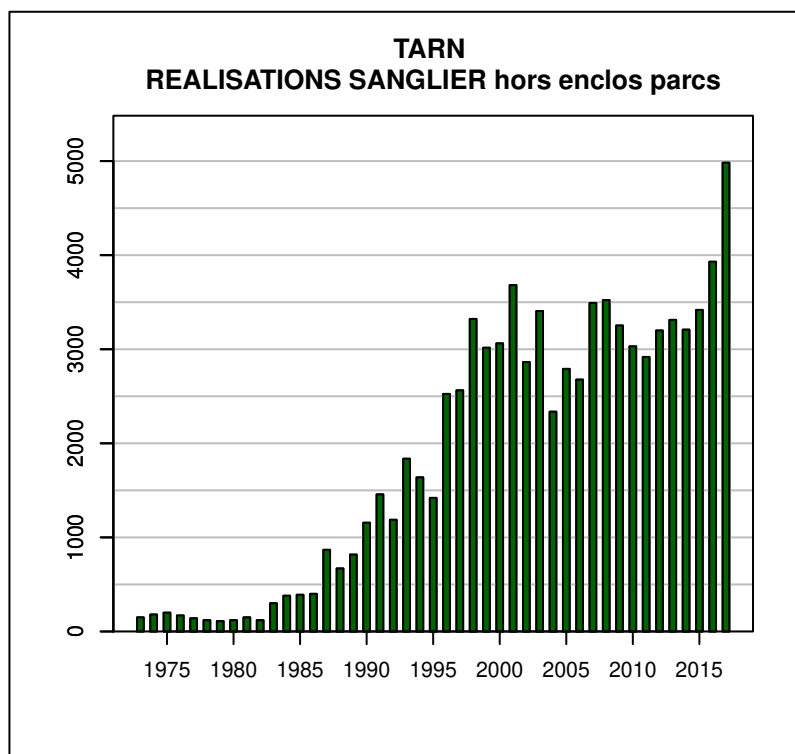

TABLEAU DE CHASSE CERF ELAPHE TARN

Année	Attrib.	Réal.
1973	0	3
1974	6	3
1975	7	4
1976	6	3
1977	4	3
1978	4	0
1979	5	2
1980	17	8
1981	31	20
1982	28	14
1983	40	17
1984	37	23
1985	38	26
1986	29	23
1987	29	11
1988	31	13
1989	30	25
1990	32	24
1991	46	40
1992	46	43
1993	66	57
1994	66	58
1995	86	79
1996	93	88
1997	108	89
1998	188	163
1999	293	265
2000	371	344
2001	505	473
2002	307	274
2003	382	334
2004	409	368
2005	404	335
2006	390	353
2007	368	324
2008	348	268
2009	320	265
2010	352	310
2011	394	356
2012	469	424
2013	523	489
2014	548	474
2015	471	409
2016	460	405
2017	472	415

Données issues du Réseau "Ongulés Sauvages ONCFS/FNC/FDC"

TABLEAU DE CHASSE CHEVREUIL TARN

Année	Attrib.	Réal.
1973	0	44
1974	68	47
1975	67	40
1976	80	64
1977	82	62
1978	80	66
1979	91	72
1980	97	75
1981	116	102
1982	119	97
1983	95	69
1984	118	105
1985	130	117
1986	179	162
1987	207	183
1988	270	250
1989	290	280
1990	413	377
1991	518	501
1992	786	769
1993	973	941
1994	1160	1128
1995	1489	1462
1996	2019	1934
1997	2567	2514
1998	3372	3308
1999	4340	4150
2000	5182	4822
2001	6656	6129
2002	4968	4597
2003	4913	4605
2004	4984	4610
2005	4805	4590
2006	4890	4644
2007	5068	4834
2008	5151	4948
2009	5406	5262
2010	5865	5664
2011	6359	6087
2012	6622	6396
2013	6857	6460
2014	6791	6409
2015	6705	6488
2016	6907	6627
2017	7136	6766

Données issues du Réseau "Ongulés Sauvages ONCFS/FNC/FDC"

TABLEAU DE CHASSE SANGLIER TARN

Année	Attrib.	Réal.
1973	0	150
1974	0	180
1975	0	200
1976	0	170
1977	0	140
1978	0	120
1979	0	110
1980	0	120
1981	0	150
1982	0	120
1983	0	300
1984	0	380
1985	0	390
1986	0	400
1987	0	868
1988	0	670
1989	0	817
1990	0	1156
1991	0	1457
1992	0	1187
1993	0	1836
1994	0	1638
1995	0	1420
1996	0	2525
1997	0	2563
1998	0	3322
1999	0	3016
2000	0	3062
2001	0	3682
2002	0	2864
2003	0	3406
2004	0	2336
2005	0	2791
2006	0	2677
2007	0	3492
2008	0	3522
2009	0	3252
2010	0	3030
2011	0	2918
2012	0	3199
2013	0	3312
2014	0	3208
2015	0	3418
2016	0	3930
2017	0	4984