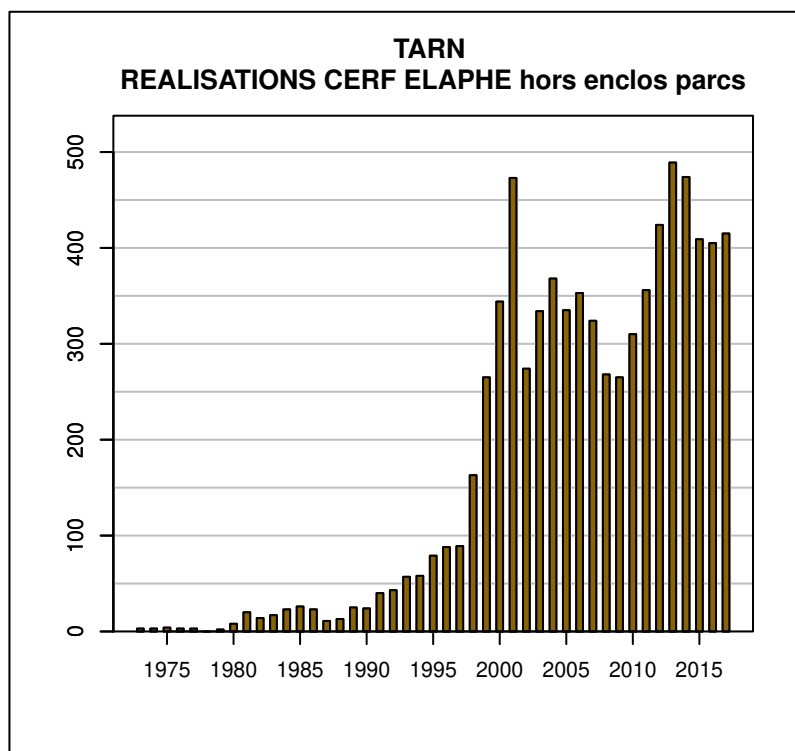

TABLEAU DE CHASSE CERF ELAPHE TARN

Année	Attrib.	Réal.
1973	0	3
1974	6	3
1975	7	4
1976	6	3
1977	4	3
1978	4	0
1979	5	2
1980	17	8
1981	31	20
1982	28	14
1983	40	17
1984	37	23
1985	38	26
1986	29	23
1987	29	11
1988	31	13
1989	30	25
1990	32	24
1991	46	40
1992	46	43
1993	66	57
1994	66	58
1995	86	79
1996	93	88
1997	108	89
1998	188	163
1999	293	265
2000	371	344
2001	505	473
2002	307	274
2003	382	334
2004	409	368
2005	404	335
2006	390	353
2007	368	324
2008	348	268
2009	320	265
2010	352	310
2011	394	356
2012	469	424
2013	523	489
2014	548	474
2015	471	409
2016	460	405
2017	472	415

Données issues du Réseau "Ongulés Sauvages ONCFS/FNC/FDC"

TABLEAU DE CHASSE CHEVREUIL TARN

Année	Attrib.	Réal.
1973	0	44
1974	68	47
1975	67	40
1976	80	64
1977	82	62
1978	80	66
1979	91	72
1980	97	75
1981	116	102
1982	119	97
1983	95	69
1984	118	105
1985	130	117
1986	179	162
1987	207	183
1988	270	250
1989	290	280
1990	413	377
1991	518	501
1992	786	769
1993	973	941
1994	1160	1128
1995	1489	1462
1996	2019	1934
1997	2567	2514
1998	3372	3308
1999	4340	4150
2000	5182	4822
2001	6656	6129
2002	4968	4597
2003	4913	4605
2004	4984	4610
2005	4805	4590
2006	4890	4644
2007	5068	4834
2008	5151	4948
2009	5406	5262
2010	5865	5664
2011	6359	6087
2012	6622	6396
2013	6857	6460
2014	6791	6409
2015	6705	6488
2016	6907	6627
2017	7136	6766

Données issues du Réseau "Ongulés Sauvages ONCFS/FNC/FDC"

TABLEAU DE CHASSE SANGLIER TARN

Année	Attrib.	Réal.
1973	0	150
1974	0	180
1975	0	200
1976	0	170
1977	0	140
1978	0	120
1979	0	110
1980	0	120
1981	0	150
1982	0	120
1983	0	300
1984	0	380
1985	0	390
1986	0	400
1987	0	868
1988	0	670
1989	0	817
1990	0	1156
1991	0	1457
1992	0	1187
1993	0	1836
1994	0	1638
1995	0	1420
1996	0	2525
1997	0	2563
1998	0	3322
1999	0	3016
2000	0	3062
2001	0	3682
2002	0	2864
2003	0	3406
2004	0	2336
2005	0	2791
2006	0	2677
2007	0	3492
2008	0	3522
2009	0	3252
2010	0	3030
2011	0	2918
2012	0	3199
2013	0	3312
2014	0	3208
2015	0	3418
2016	0	3930
2017	0	4984