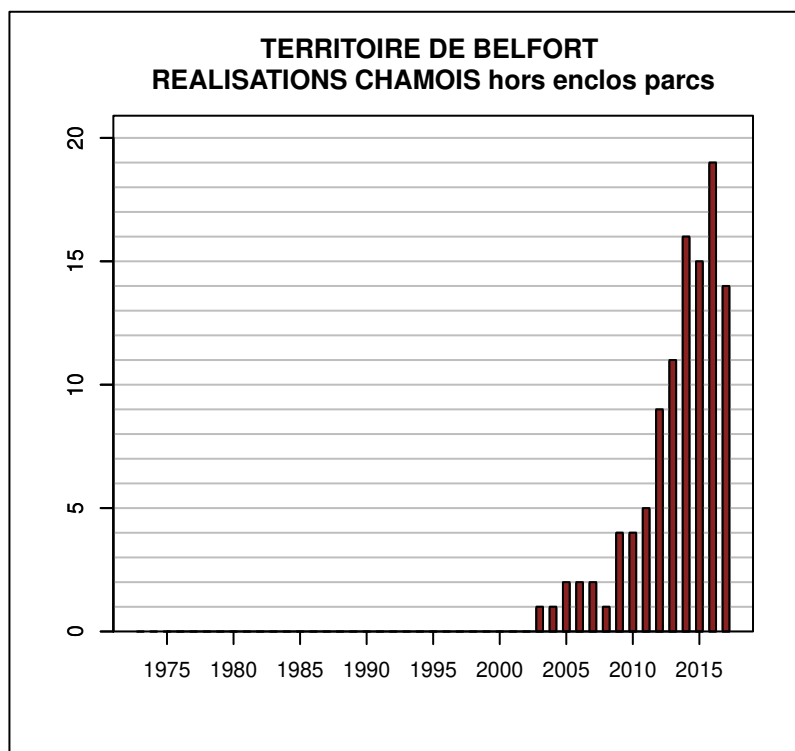

TABLEAU DE CHASSE CERF ELAPHE TERRITOIRE DE BELFORT

Année	Attrib.	Réal.
1985	1	0
1986	1	0
1987	1	0
1988	1	0
1997	3	3
1998	4	2
1999	4	3
2000	4	2
2001	7	4
2002	10	2
2003	8	3
2004	8	3
2005	9	3
2006	9	3
2007	9	2
2008	9	3
2009	10	2
2010	10	2
2011	10	2
2012	8	4
2013	10	5
2014	9	7
2015	9	6
2016	10	8
2017	10	3

Données issues du Réseau "Ongulés Sauvages ONCFS/FNC/FDC"

TABLEAU DE CHASSE CHEVREUIL TERRITOIRE DE BELFORT

Année	Attrib.	Réal.
1973	0	274
1974	0	277
1975	0	316
1976	0	328
1977	0	202
1978	0	330
1979	267	232
1980	309	296
1981	292	281
1982	333	330
1983	337	324
1984	372	366
1985	381	376
1986	450	447
1987	495	492
1988	530	528
1989	580	577
1990	640	638
1991	687	687
1992	820	820
1993	850	850
1994	980	975
1995	1060	1031
1996	1000	983
1997	1000	965
1998	994	951
1999	1050	1002
2000	1074	1054
2001	1082	1040
2002	1136	1113
2003	1180	1103
2004	1176	1071
2005	1170	1069
2006	1020	860
2007	1013	914
2008	1020	933
2009	1055	990
2010	1093	1016
2011	1128	1025
2012	1131	1017
2013	1158	1027
2014	1157	1066
2015	1120	1023
2016	1142	1037
2017	1115	1066

Données issues du Réseau "Ongulés Sauvages ONCFS/FNC/FDC"

TABLEAU DE CHASSE SANGLIER TERRITOIRE DE BELFORT

Année	Attrib.	Réal.
1973	0	46
1974	0	41
1975	0	70
1976	0	51
1977	0	108
1978	0	53
1979	0	69
1980	0	81
1981	0	42
1982	0	28
1983	0	65
1984	0	76
1985	0	57
1986	0	91
1987	0	89
1988	0	103
1989	0	62
1990	0	208
1991	0	208
1992	0	249
1993	0	410
1994	0	195
1995	0	131
1996	0	285
1997	0	244
1998	0	285
1999	0	202
2000	0	341
2001	0	329
2002	0	380
2003	0	417
2004	0	323
2005	0	442
2006	0	338
2007	0	303
2008	0	449
2009	0	501
2010	0	653
2011	0	406
2012	0	666
2013	0	437
2014	0	542
2015	0	619
2016	0	687
2017	0	854

Données issues du Réseau "Ongulés Sauvages ONCFS/FNC/FDC"

TABLEAU DE CHASSE CHAMOIS TERRITOIRE DE BELFORT

Année	Attrib.	Réal.
2003	1	1
2004	1	1
2005	2	2
2006	2	2
2007	2	2
2008	3	1
2009	4	4
2010	5	4
2011	6	5
2012	9	9
2013	12	11
2014	16	16
2015	16	15
2016	20	19
2017	17	14