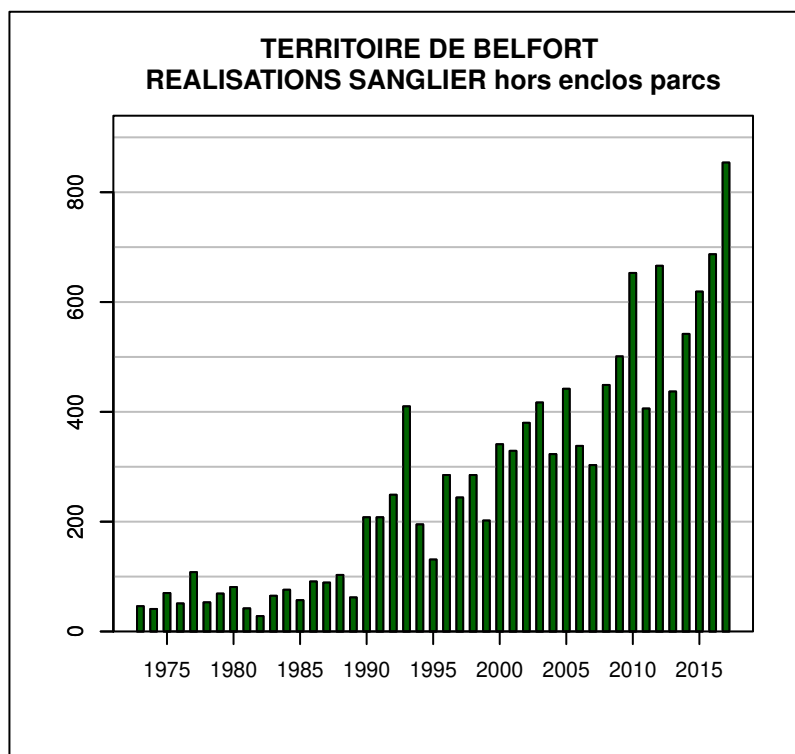

TABLEAU DE CHASSE CERF ELAPHE TERRITOIRE DE BELFORT

Année	Attrib.	Réal.
1985	1	0
1986	1	0
1987	1	0
1988	1	0
1997	3	3
1998	4	2
1999	4	3
2000	4	2
2001	7	4
2002	10	2
2003	8	3
2004	8	3
2005	9	3
2006	9	3
2007	9	2
2008	9	3
2009	10	2
2010	10	2
2011	10	2
2012	8	4
2013	10	5
2014	9	7
2015	9	6
2016	10	8
2017	10	3

Données issues du Réseau "Ongulés Sauvages ONCFS/FNC/FDC"

TABLEAU DE CHASSE CHEVREUIL TERRITOIRE DE BELFORT

Année	Attrib.	Réal.
1973	0	274
1974	0	277
1975	0	316
1976	0	328
1977	0	202
1978	0	330
1979	267	232
1980	309	296
1981	292	281
1982	333	330
1983	337	324
1984	372	366
1985	381	376
1986	450	447
1987	495	492
1988	530	528
1989	580	577
1990	640	638
1991	687	687
1992	820	820
1993	850	850
1994	980	975
1995	1060	1031
1996	1000	983
1997	1000	965
1998	994	951
1999	1050	1002
2000	1074	1054
2001	1082	1040
2002	1136	1113
2003	1180	1103
2004	1176	1071
2005	1170	1069
2006	1020	860
2007	1013	914
2008	1020	933
2009	1055	990
2010	1093	1016
2011	1128	1025
2012	1131	1017
2013	1158	1027
2014	1157	1066
2015	1120	1023
2016	1142	1037
2017	1115	1066

Données issues du Réseau "Ongulés Sauvages ONCFS/FNC/FDC"

TABLEAU DE CHASSE SANGLIER TERRITOIRE DE BELFORT

Année	Attrib.	Réal.
1973	0	46
1974	0	41
1975	0	70
1976	0	51
1977	0	108
1978	0	53
1979	0	69
1980	0	81
1981	0	42
1982	0	28
1983	0	65
1984	0	76
1985	0	57
1986	0	91
1987	0	89
1988	0	103
1989	0	62
1990	0	208
1991	0	208
1992	0	249
1993	0	410
1994	0	195
1995	0	131
1996	0	285
1997	0	244
1998	0	285
1999	0	202
2000	0	341
2001	0	329
2002	0	380
2003	0	417
2004	0	323
2005	0	442
2006	0	338
2007	0	303
2008	0	449
2009	0	501
2010	0	653
2011	0	406
2012	0	666
2013	0	437
2014	0	542
2015	0	619
2016	0	687
2017	0	854