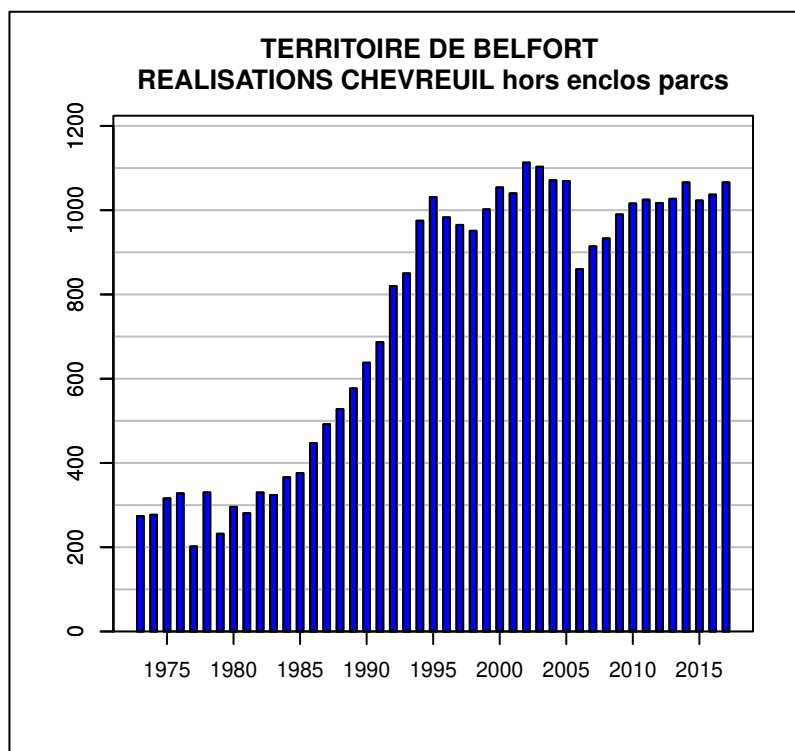

TABLEAU DE CHASSE CERF ELAPHE TERRITOIRE DE BELFORT

Année	Attrib.	Réal.
1985	1	0
1986	1	0
1987	1	0
1988	1	0
1997	3	3
1998	4	2
1999	4	3
2000	4	2
2001	7	4
2002	10	2
2003	8	3
2004	8	3
2005	9	3
2006	9	3
2007	9	2
2008	9	3
2009	10	2
2010	10	2
2011	10	2
2012	8	4
2013	10	5
2014	9	7
2015	9	6
2016	10	8
2017	10	3

Données issues du Réseau "Ongulés Sauvages ONCFS/FNC/FDC"

TABLEAU DE CHASSE CHEVREUIL TERRITOIRE DE BELFORT

Année	Attrib.	Réal.
1973	0	274
1974	0	277
1975	0	316
1976	0	328
1977	0	202
1978	0	330
1979	267	232
1980	309	296
1981	292	281
1982	333	330
1983	337	324
1984	372	366
1985	381	376
1986	450	447
1987	495	492
1988	530	528
1989	580	577
1990	640	638
1991	687	687
1992	820	820
1993	850	850
1994	980	975
1995	1060	1031
1996	1000	983
1997	1000	965
1998	994	951
1999	1050	1002
2000	1074	1054
2001	1082	1040
2002	1136	1113
2003	1180	1103
2004	1176	1071
2005	1170	1069
2006	1020	860
2007	1013	914
2008	1020	933
2009	1055	990
2010	1093	1016
2011	1128	1025
2012	1131	1017
2013	1158	1027
2014	1157	1066
2015	1120	1023
2016	1142	1037
2017	1115	1066

Données issues du Réseau "Ongulés Sauvages ONCFS/FNC/FDC"

TABLEAU DE CHASSE SANGLIER TERRITOIRE DE BELFORT

Année	Attrib.	Réal.
1973	0	46
1974	0	41
1975	0	70
1976	0	51
1977	0	108
1978	0	53
1979	0	69
1980	0	81
1981	0	42
1982	0	28
1983	0	65
1984	0	76
1985	0	57
1986	0	91
1987	0	89
1988	0	103
1989	0	62
1990	0	208
1991	0	208
1992	0	249
1993	0	410
1994	0	195
1995	0	131
1996	0	285
1997	0	244
1998	0	285
1999	0	202
2000	0	341
2001	0	329
2002	0	380
2003	0	417
2004	0	323
2005	0	442
2006	0	338
2007	0	303
2008	0	449
2009	0	501
2010	0	653
2011	0	406
2012	0	666
2013	0	437
2014	0	542
2015	0	619
2016	0	687
2017	0	854