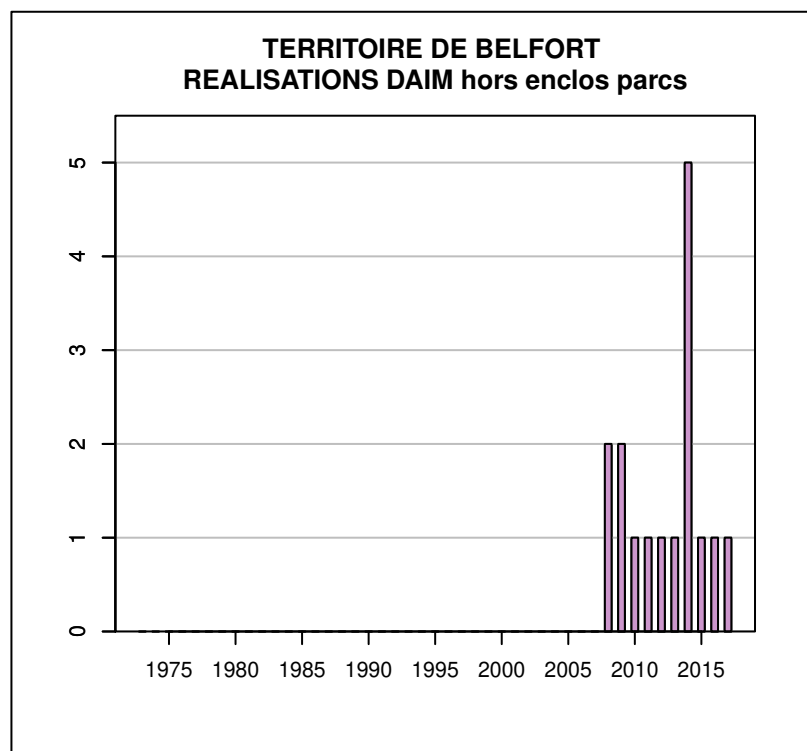

Données issues du Réseau "Ongulés Sauvages ONCFS/FNC/FDC"

TABLEAU DE CHASSE CHEVREUIL TERRITOIRE DE BELFORT

Année	Attrib.	Réal.
1973	0	274
1974	0	277
1975	0	316
1976	0	328
1977	0	202
1978	0	330
1979	267	232
1980	309	296
1981	292	281
1982	333	330
1983	337	324
1984	372	366
1985	381	376
1986	450	447
1987	495	492
1988	530	528
1989	580	577
1990	640	638
1991	687	687
1992	820	820
1993	850	850
1994	980	975
1995	1060	1031
1996	1000	983
1997	1000	965
1998	994	951
1999	1050	1002
2000	1074	1054
2001	1082	1040
2002	1136	1113
2003	1180	1103
2004	1176	1071
2005	1170	1069
2006	1020	860
2007	1013	914
2008	1020	933
2009	1055	990
2010	1093	1016
2011	1128	1025
2012	1131	1017
2013	1158	1027
2014	1157	1066
2015	1120	1023
2016	1142	1037
2017	1115	1066

Données issues du Réseau "Ongulés Sauvages ONCFS/FNC/FDC"

TABLEAU DE CHASSE SANGLIER TERRITOIRE DE BELFORT

Année	Attrib.	Réal.
1973	0	46
1974	0	41
1975	0	70
1976	0	51
1977	0	108
1978	0	53
1979	0	69
1980	0	81
1981	0	42
1982	0	28
1983	0	65
1984	0	76
1985	0	57
1986	0	91
1987	0	89
1988	0	103
1989	0	62
1990	0	208
1991	0	208
1992	0	249
1993	0	410
1994	0	195
1995	0	131
1996	0	285
1997	0	244
1998	0	285
1999	0	202
2000	0	341
2001	0	329
2002	0	380
2003	0	417
2004	0	323
2005	0	442
2006	0	338
2007	0	303
2008	0	449
2009	0	501
2010	0	653
2011	0	406
2012	0	666
2013	0	437
2014	0	542
2015	0	619
2016	0	687
2017	0	854

Données issues du Réseau "Ongulés Sauvages ONCFS/FNC/FDC"

TABLEAU DE CHASSE CHAMOIS TERRITOIRE DE BELFORT

Année	Attrib.	Réal.
2003	1	1
2004	1	1
2005	2	2
2006	2	2
2007	2	2
2008	3	1
2009	4	4
2010	5	4
2011	6	5
2012	9	9
2013	12	11
2014	16	16
2015	16	15
2016	20	19
2017	17	14

Données issues du Réseau "Ongulés Sauvages ONCFS/FNC/FDC"

TABLEAU DE CHASSE DAIM TERRITOIRE DE BELFORT

Année	Attrib.	Réal.
2006	10	0
2008	5	2
2009	12	2
2010	16	1
2011	3	1
2012	2	1
2013	2	1
2014	0	5
2015	2	1
2016	3	1
2017	3	1