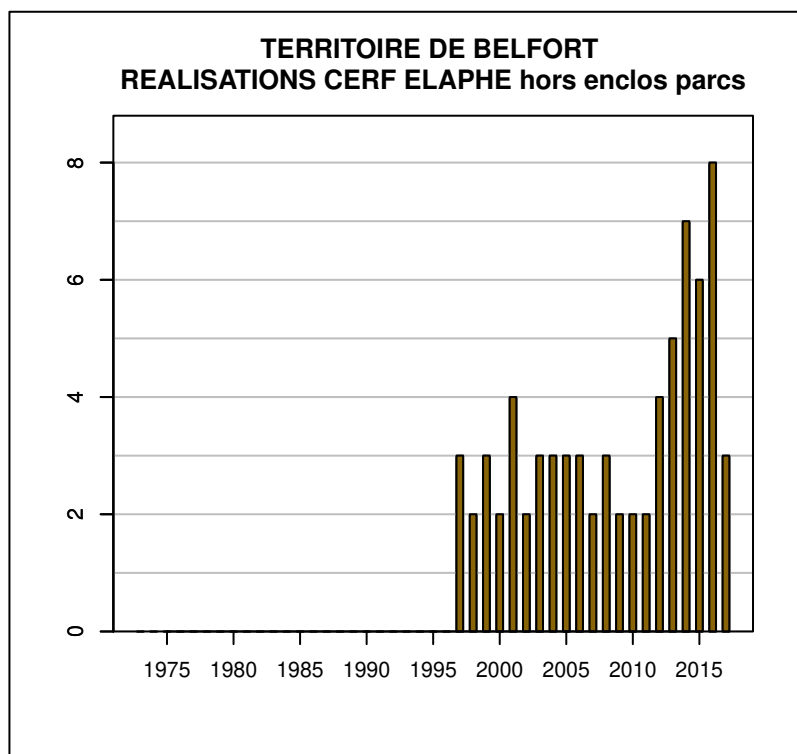

TABLEAU DE CHASSE CERF ELAPHE TERRITOIRE DE BELFORT

Année	Attrib.	Réal.
1985	1	0
1986	1	0
1987	1	0
1988	1	0
1997	3	3
1998	4	2
1999	4	3
2000	4	2
2001	7	4
2002	10	2
2003	8	3
2004	8	3
2005	9	3
2006	9	3
2007	9	2
2008	9	3
2009	10	2
2010	10	2
2011	10	2
2012	8	4
2013	10	5
2014	9	7
2015	9	6
2016	10	8
2017	10	3

Données issues du Réseau "Ongulés Sauvages ONCFS/FNC/FDC"

TABLEAU DE CHASSE CHEVREUIL TERRITOIRE DE BELFORT

Année	Attrib.	Réal.
1973	0	274
1974	0	277
1975	0	316
1976	0	328
1977	0	202
1978	0	330
1979	267	232
1980	309	296
1981	292	281
1982	333	330
1983	337	324
1984	372	366
1985	381	376
1986	450	447
1987	495	492
1988	530	528
1989	580	577
1990	640	638
1991	687	687
1992	820	820
1993	850	850
1994	980	975
1995	1060	1031
1996	1000	983
1997	1000	965
1998	994	951
1999	1050	1002
2000	1074	1054
2001	1082	1040
2002	1136	1113
2003	1180	1103
2004	1176	1071
2005	1170	1069
2006	1020	860
2007	1013	914
2008	1020	933
2009	1055	990
2010	1093	1016
2011	1128	1025
2012	1131	1017
2013	1158	1027
2014	1157	1066
2015	1120	1023
2016	1142	1037
2017	1115	1066

Données issues du Réseau "Ongulés Sauvages ONCFS/FNC/FDC"

TABLEAU DE CHASSE SANGLIER TERRITOIRE DE BELFORT

Année	Attrib.	Réal.
1973	0	46
1974	0	41
1975	0	70
1976	0	51
1977	0	108
1978	0	53
1979	0	69
1980	0	81
1981	0	42
1982	0	28
1983	0	65
1984	0	76
1985	0	57
1986	0	91
1987	0	89
1988	0	103
1989	0	62
1990	0	208
1991	0	208
1992	0	249
1993	0	410
1994	0	195
1995	0	131
1996	0	285
1997	0	244
1998	0	285
1999	0	202
2000	0	341
2001	0	329
2002	0	380
2003	0	417
2004	0	323
2005	0	442
2006	0	338
2007	0	303
2008	0	449
2009	0	501
2010	0	653
2011	0	406
2012	0	666
2013	0	437
2014	0	542
2015	0	619
2016	0	687
2017	0	854