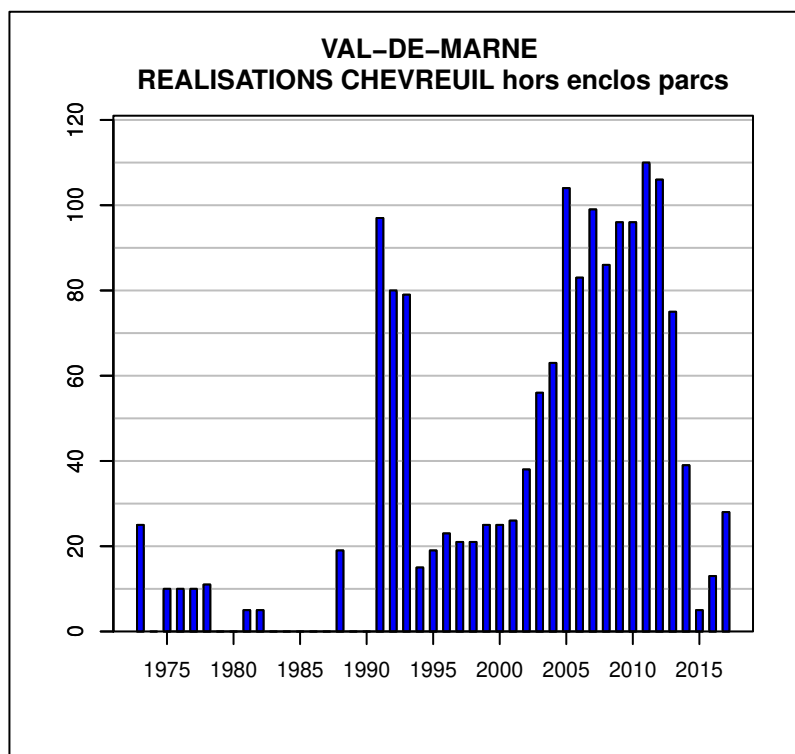

TABLEAU DE CHASSE CHEVREUIL VAL-DE-MARNE

Année	Attrib.	Réal.
1973	0	25
1975	26	10
1976	21	10
1977	24	10
1978	27	11
1981	5	5
1982	5	5
1988	19	19
1991	120	97
1992	100	80
1993	85	79
1994	20	15
1995	25	19
1996	25	23
1997	26	21
1998	21	21
1999	25	25
2000	25	25
2001	29	26
2002	65	38
2003	65	56
2004	66	63
2005	104	104
2006	144	83
2007	100	99
2008	104	86
2009	103	96
2010	103	96
2011	127	110
2012	115	106
2013	113	75
2014	85	39
2015	11	5
2016	41	13
2017	37	28

Données issues du Réseau "Ongulés Sauvages ONCFS/FNC/FDC"

TABLEAU DE CHASSE SANGLIER VAL-DE-MARNE

Année	Attrib.	Réal.
1973	0	43
1975	0	6
1976	0	20
1981	0	21
1982	0	34
1983	0	0
1984	0	7
1986	0	22
1987	0	94
1988	0	11
1989	0	13
1991	0	87
1992	0	123
1993	0	90
1994	0	40
1995	0	46
1996	0	60
1997	0	123
1998	0	81
1999	0	52
2000	0	96
2001	0	141
2002	0	187
2003	0	152
2004	0	171
2005	0	159
2006	0	193
2007	0	238
2008	0	126
2009	0	71
2010	0	104
2011	0	182
2012	0	73
2013	0	41
2014	0	15
2015	0	22
2016	0	8
2017	0	6