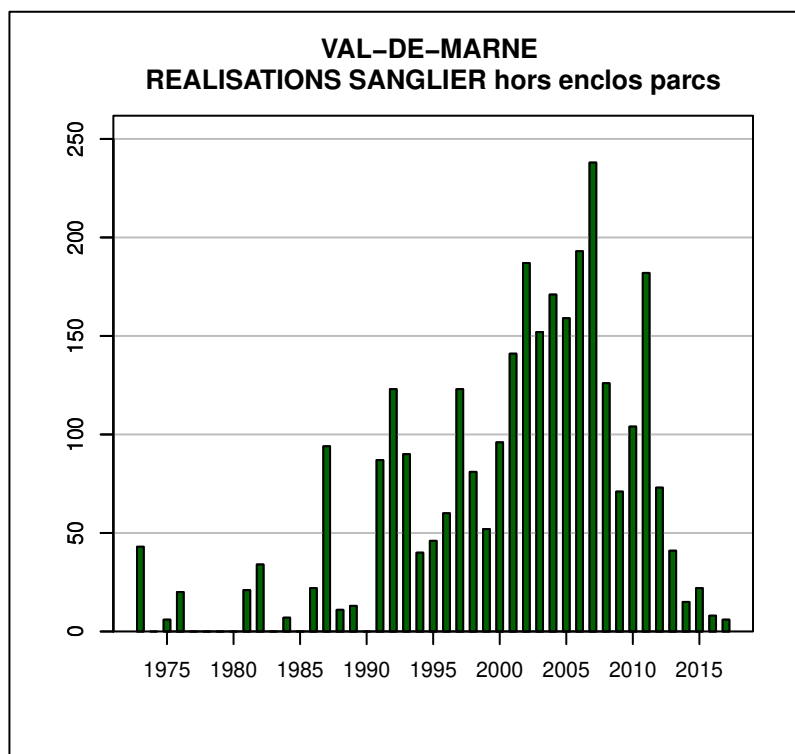

TABLEAU DE CHASSE CHEVREUIL VAL-DE-MARNE

Année	Attrib.	Réal.
1973	0	25
1975	26	10
1976	21	10
1977	24	10
1978	27	11
1981	5	5
1982	5	5
1988	19	19
1991	120	97
1992	100	80
1993	85	79
1994	20	15
1995	25	19
1996	25	23
1997	26	21
1998	21	21
1999	25	25
2000	25	25
2001	29	26
2002	65	38
2003	65	56
2004	66	63
2005	104	104
2006	144	83
2007	100	99
2008	104	86
2009	103	96
2010	103	96
2011	127	110
2012	115	106
2013	113	75
2014	85	39
2015	11	5
2016	41	13
2017	37	28

Données issues du Réseau "Ongulés Sauvages ONCFS/FNC/FDC"

TABLEAU DE CHASSE SANGLIER VAL-DE-MARNE

Année	Attrib.	Réal.
1973	0	43
1975	0	6
1976	0	20
1981	0	21
1982	0	34
1983	0	0
1984	0	7
1986	0	22
1987	0	94
1988	0	11
1989	0	13
1991	0	87
1992	0	123
1993	0	90
1994	0	40
1995	0	46
1996	0	60
1997	0	123
1998	0	81
1999	0	52
2000	0	96
2001	0	141
2002	0	187
2003	0	152
2004	0	171
2005	0	159
2006	0	193
2007	0	238
2008	0	126
2009	0	71
2010	0	104
2011	0	182
2012	0	73
2013	0	41
2014	0	15
2015	0	22
2016	0	8
2017	0	6