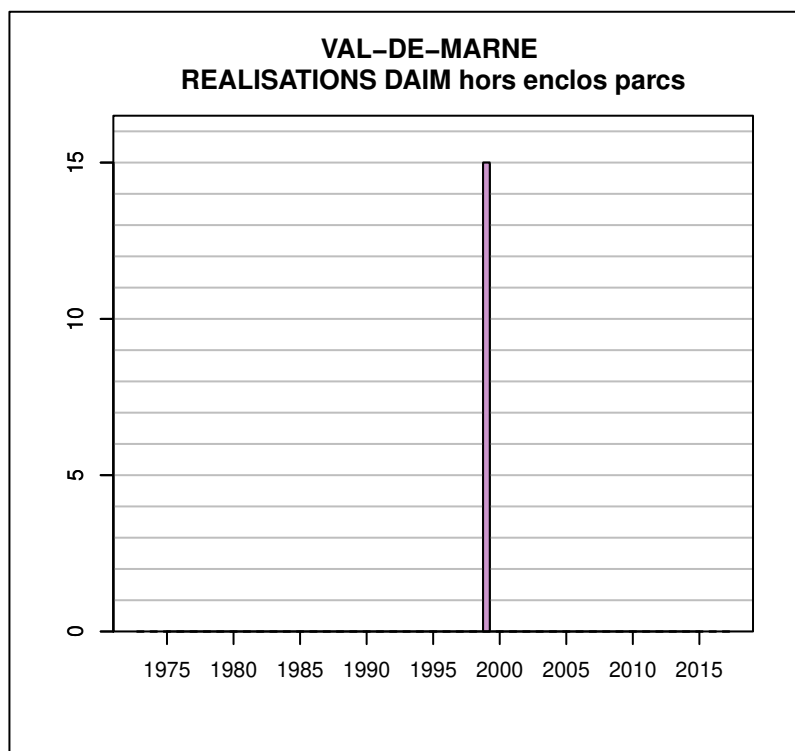

TABLEAU DE CHASSE DAIM VAL-DE-MARNE

Année	Attrib.	Réal.
1999	0	15
2000	0	0
2001	0	0
2002	0	0
2003	0	0
2006	0	0
2007	0	0
2008	1	0

Données issues du Réseau "Ongulés Sauvages ONCFS/FNC/FDC"