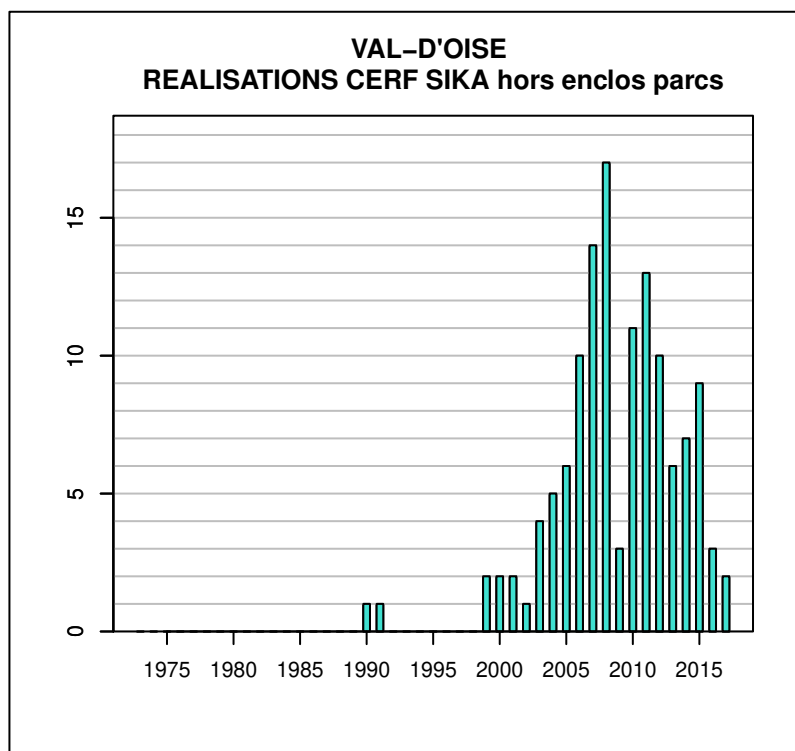

Données issues du Réseau "Ongulés Sauvages ONCFS/FNC/FDC"

## TABLEAU DE CHASSE DAIM VAL-D'OISE

Année	Attrib.	Réal.
1987	1	0
1988	1	1
1990	0	0
1991	6	6
1992	6	6
1993	2	0
1994	3	0
1995	8	1
1996	8	0
1997	3	0
1998	10	0
2001	3	1
2002	9	1
2003	14	4
2004	10	1
2005	9	1
2006	8	0
2007	4	2
2008	5	0
2009	26	2
2010	31	4
2011	27	5
2012	28	0
2013	14	0
2015	9	0
2016	5	0
2017	7	0

## TABLEAU DE CHASSE CERF SIKA VAL-D'OISE

Année	Attrib.	Réal.
1990	1	1
1991	3	1
1993	1	0
1999	13	2
2000	6	2
2001	8	2
2002	4	1
2003	9	4
2004	11	5
2005	12	6
2006	19	10
2007	22	14
2008	26	17
2009	28	3
2010	14	11
2011	17	13
2012	17	10
2013	16	6
2014	16	7
2015	16	9
2016	16	3
2017	10	2