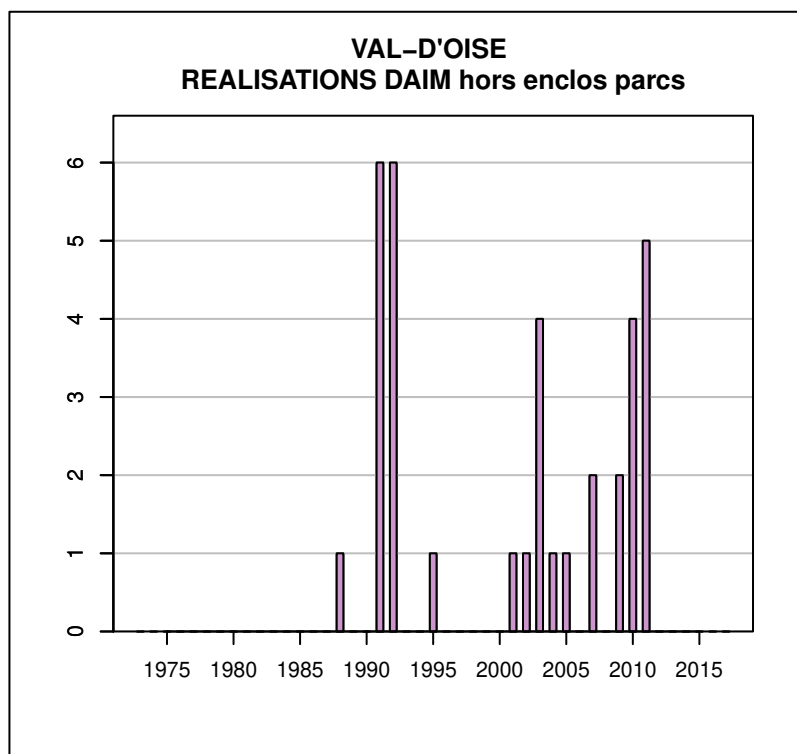

TABLEAU DE CHASSE DAIM VAL-D'OISE

Année	Attrib.	Réal.
1987	1	0
1988	1	1
1990	0	0
1991	6	6
1992	6	6
1993	2	0
1994	3	0
1995	8	1
1996	8	0
1997	3	0
1998	10	0
2001	3	1
2002	9	1
2003	14	4
2004	10	1
2005	9	1
2006	8	0
2007	4	2
2008	5	0
2009	26	2
2010	31	4
2011	27	5
2012	28	0
2013	14	0
2015	9	0
2016	5	0
2017	7	0

Données issues du Réseau "Ongulés Sauvages ONCFS/FNC/FDC"