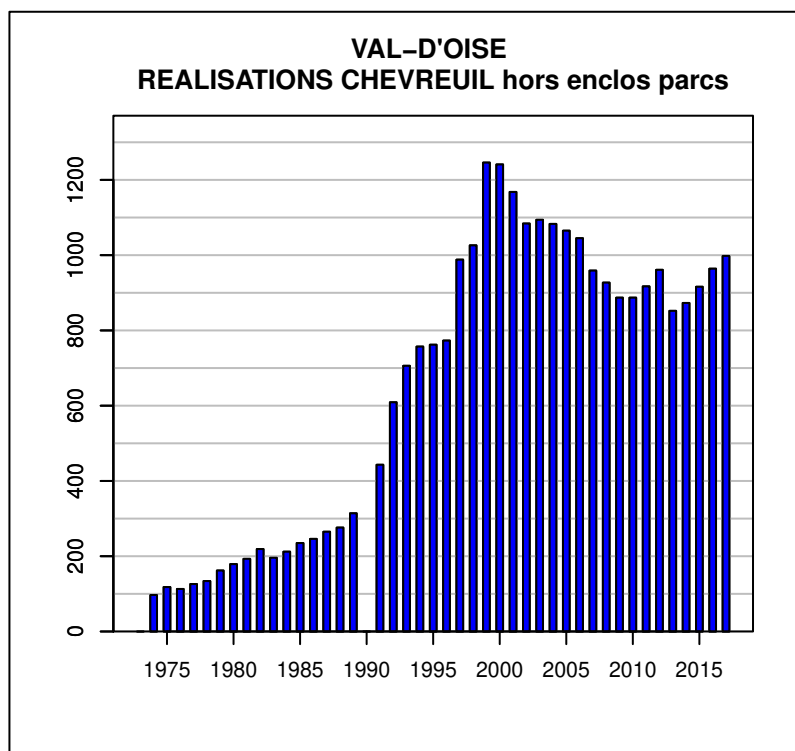

TABLEAU DE CHASSE CHEVREUIL VAL-D'OISE

Année	Attrib.	Réal.
1974	136	97
1975	178	118
1976	172	113
1977	183	126
1978	212	134
1979	212	162
1980	205	179
1981	252	193
1982	282	219
1983	266	196
1984	282	212
1985	285	235
1986	279	246
1987	307	265
1988	322	276
1989	342	314
1990	381	0
1991	483	443
1992	659	609
1993	770	706
1994	853	757
1995	808	762
1996	856	773
1997	1073	988
1998	1203	1026
1999	1357	1246
2000	1362	1241
2001	1392	1168
2002	1240	1084
2003	1230	1094
2004	1272	1083
2005	1284	1065
2006	1269	1045
2007	1246	959
2008	1201	927
2009	1097	887
2010	1024	887
2011	1039	917
2012	1129	961
2013	1121	852
2014	1113	873
2015	1146	916
2016	1201	964
2017	1248	998

Données issues du Réseau "Ongulés Sauvages ONCFS/FNC/FDC"