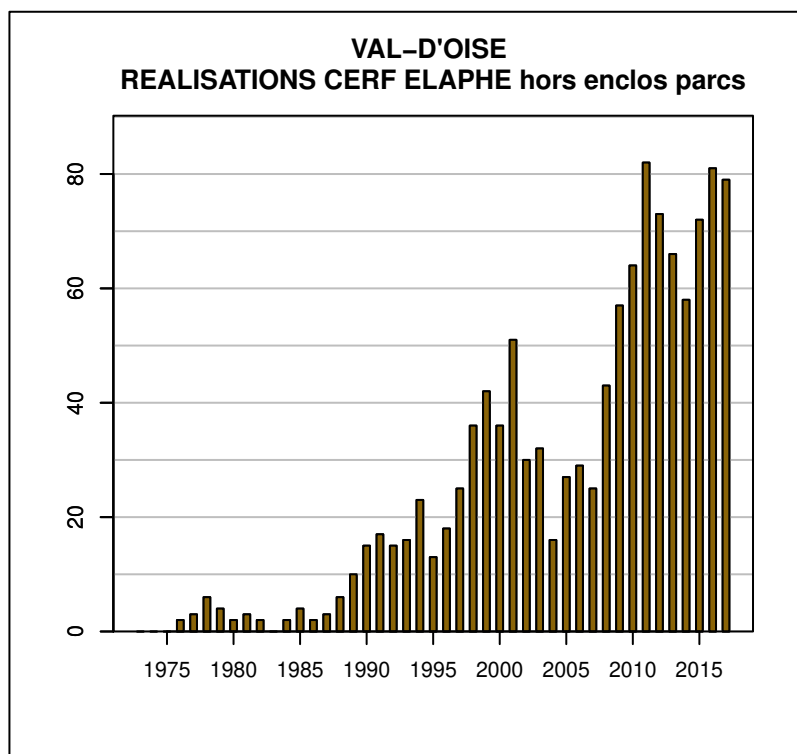

## TABLEAU DE CHASSE CERF ELAPHE VAL-D'OISE

Année	Attrib.	Réal.
1974	4	0
1975	9	0
1976	6	2
1977	14	3
1978	19	6
1979	20	4
1980	11	2
1981	15	3
1982	11	2
1984	7	2
1985	12	4
1986	12	2
1987	10	3
1988	16	6
1989	16	10
1990	18	15
1991	21	17
1992	27	15
1993	22	16
1994	31	23
1995	23	13
1996	30	18
1997	31	25
1998	45	36
1999	64	42
2000	64	36
2001	74	51
2002	54	30
2003	48	32
2004	31	16
2005	36	27
2006	39	29
2007	47	25
2008	55	43
2009	79	57
2010	86	64
2011	113	82
2012	107	73
2013	97	66
2014	85	58
2015	93	72
2016	93	81
2017	118	79

Données issues du Réseau "Ongulés Sauvages ONCFS/FNC/FDC"

## TABLEAU DE CHASSE CHEVREUIL VAL-D'OISE

Année	Attrib.	Réal.
1974	136	97
1975	178	118
1976	172	113
1977	183	126
1978	212	134
1979	212	162
1980	205	179
1981	252	193
1982	282	219
1983	266	196
1984	282	212
1985	285	235
1986	279	246
1987	307	265
1988	322	276
1989	342	314
1990	381	0
1991	483	443
1992	659	609
1993	770	706
1994	853	757
1995	808	762
1996	856	773
1997	1073	988
1998	1203	1026
1999	1357	1246
2000	1362	1241
2001	1392	1168
2002	1240	1084
2003	1230	1094
2004	1272	1083
2005	1284	1065
2006	1269	1045
2007	1246	959
2008	1201	927
2009	1097	887
2010	1024	887
2011	1039	917
2012	1129	961
2013	1121	852
2014	1113	873
2015	1146	916
2016	1201	964
2017	1248	998