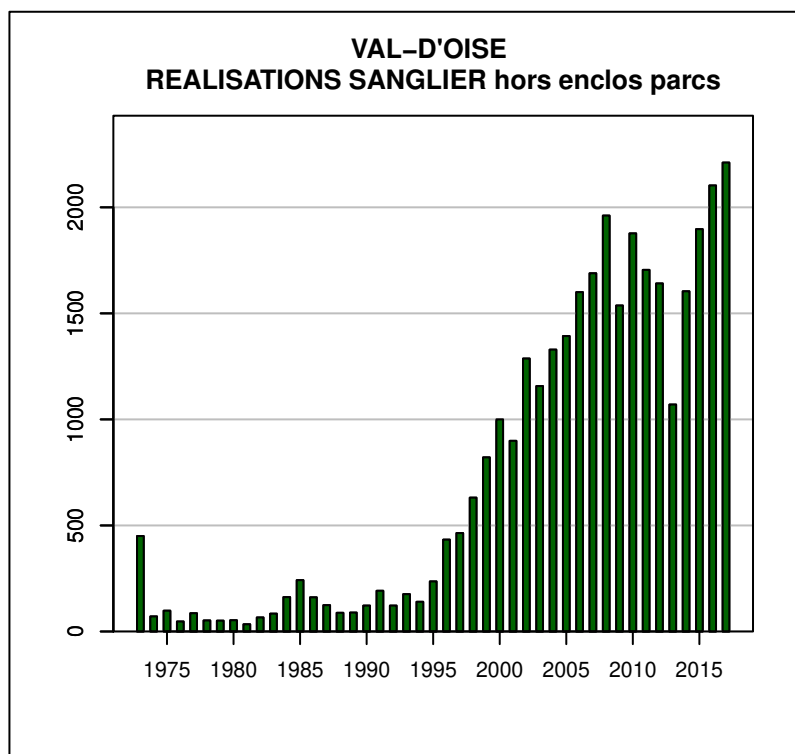

TABLEAU DE CHASSE SANGLIER VAL-D'OISE

Année	Attrib.	Réal.
1973	0	450
1974	0	71
1975	0	98
1976	0	47
1977	0	86
1978	0	52
1979	0	51
1980	0	53
1981	0	34
1982	0	66
1983	0	84
1984	0	162
1985	0	242
1986	0	161
1987	0	124
1988	0	88
1989	0	89
1990	0	122
1991	0	192
1992	0	122
1993	0	176
1994	0	140
1995	0	236
1996	0	433
1997	0	464
1998	0	631
1999	0	821
2000	0	1000
2001	0	899
2002	0	1287
2003	0	1157
2004	0	1329
2005	0	1393
2006	0	1600
2007	0	1689
2008	0	1961
2009	0	1537
2010	0	1877
2011	0	1705
2012	0	1641
2013	0	1070
2014	1604	1604
2015	0	1897
2016	0	2103
2017	0	2211

Données issues du Réseau "Ongulés Sauvages ONCFS/FNC/FDC"