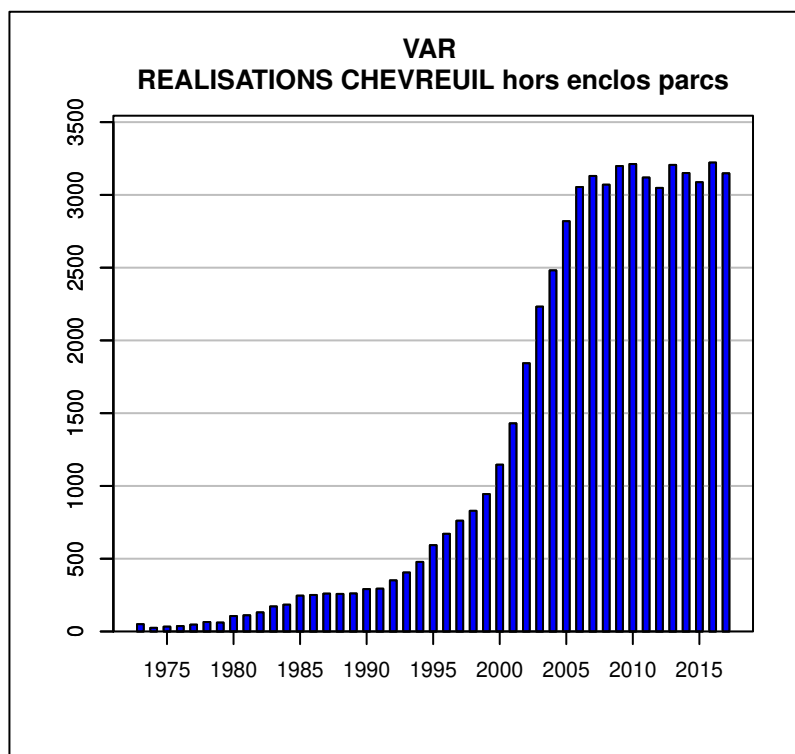

TABLEAU DE CHASSE CERF ELAPHE VAR

Année	Attrib.	Réal.
1979	12	8
1980	3	3
1997	4	2
1998	4	2
1999	4	2
2001	0	0
2002	15	15
2003	18	6
2004	8	3
2005	10	9
2006	5	4
2007	13	10
2008	19	17
2009	22	16
2010	22	14
2011	17	14
2012	20	13
2013	22	14
2014	21	14
2015	22	13
2016	23	17
2017	28	17

Données issues du Réseau "Ongulés Sauvages ONCFS/FNC/FDC"

TABLEAU DE CHASSE CHEVREUIL VAR

Année	Attrib.	Réal.
1973	0	50
1974	0	25
1975	0	33
1976	0	37
1977	0	47
1978	0	65
1979	67	61
1980	120	106
1981	120	111
1982	150	131
1983	177	172
1984	195	184
1985	254	246
1986	263	251
1987	270	260
1988	261	258
1989	270	261
1990	300	291
1991	300	294
1992	356	351
1993	425	405
1994	487	478
1995	616	593
1996	766	671
1997	865	761
1998	906	829
1999	997	944
2000	1188	1146
2001	1562	1430
2002	1937	1843
2003	2414	2232
2004	2678	2481
2005	3104	2819
2006	3391	3054
2007	3631	3130
2008	3751	3070
2009	3852	3198
2010	3874	3212
2011	3855	3119
2012	3810	3048
2013	3946	3206
2014	3776	3150
2015	3641	3087
2016	3681	3222
2017	3675	3148