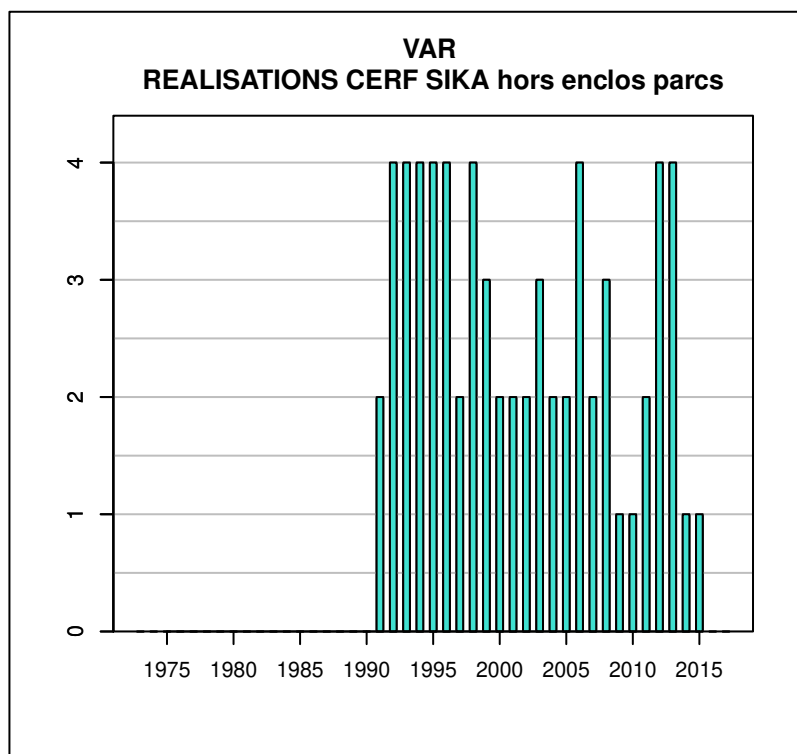

Données issues du Réseau "Ongulés Sauvages ONCFS/FNC/FDC"

TABLEAU DE CHASSE SANGLIER VAR

Année	Attrib.	Réal.
1973	0	985
1974	0	1523
1975	0	1043
1976	0	2025
1977	0	4000
1978	0	5040
1979	0	4280
1980	0	3267
1981	0	4336
1982	0	4168
1983	0	4229
1984	0	4552
1985	0	4252
1986	0	3379
1987	0	3065
1988	0	2814
1989	0	2382
1990	0	2293
1991	0	2771
1992	0	3910
1993	0	4127
1994	0	6665
1995	0	8031
1996	0	13092
1997	0	17838
1998	0	18184
1999	0	17476
2000	0	14699
2001	0	15627
2002	0	12293
2003	0	13808
2004	0	12457
2005	0	11605
2006	0	13073
2007	0	14107
2008	0	11216
2009	0	11508
2010	0	13613
2011	0	18089
2012	0	21955
2013	0	23484
2014	0	22083
2015	150	26606
2016	0	29020
2017	0	18922

Données issues du Réseau "Ongulés Sauvages ONCFS/FNC/FDC"

TABLEAU DE CHASSE MOUFLON VAR

Année	Attrib.	Réal.
2002	0	0
2003	0	0
2004	0	0
2005	12	2
2006	10	1
2007	8	4
2008	12	7
2009	20	4
2010	20	3
2011	33	4
2012	39	20
2013	50	38
2014	48	22
2015	44	13
2016	23	11
2017	13	6

Données issues du Réseau "Ongulés Sauvages ONCFS/FNC/FDC"

TABLEAU DE CHASSE DAIM VAR

Année	Attrib.	Réal.
2003	20	10
2004	0	0
2005	0	0
2006	0	0
2007	0	0
2008	0	0
2009	7	4
2010	10	0
2011	17	8
2012	31	25
2013	62	51
2014	53	30
2015	41	21
2016	30	18
2017	35	20

Données issues du Réseau "Ongulés Sauvages ONCFS/FNC/FDC"

TABLEAU DE CHASSE CERF SIKA VAR

Année	Attrib.	Réal.
1990	4	0
1991	2	2
1992	4	4
1993	4	4
1994	4	4
1995	4	4
1996	4	4
1997	4	2
1998	4	4
1999	3	3
2000	2	2
2001	2	2
2002	2	2
2003	3	3
2004	2	2
2005	2	2
2006	4	4
2007	4	2
2008	8	3
2009	10	1
2010	11	1
2011	4	2
2012	4	4
2013	4	4
2014	6	1
2015	3	1
2016	2	0
2017	1	0