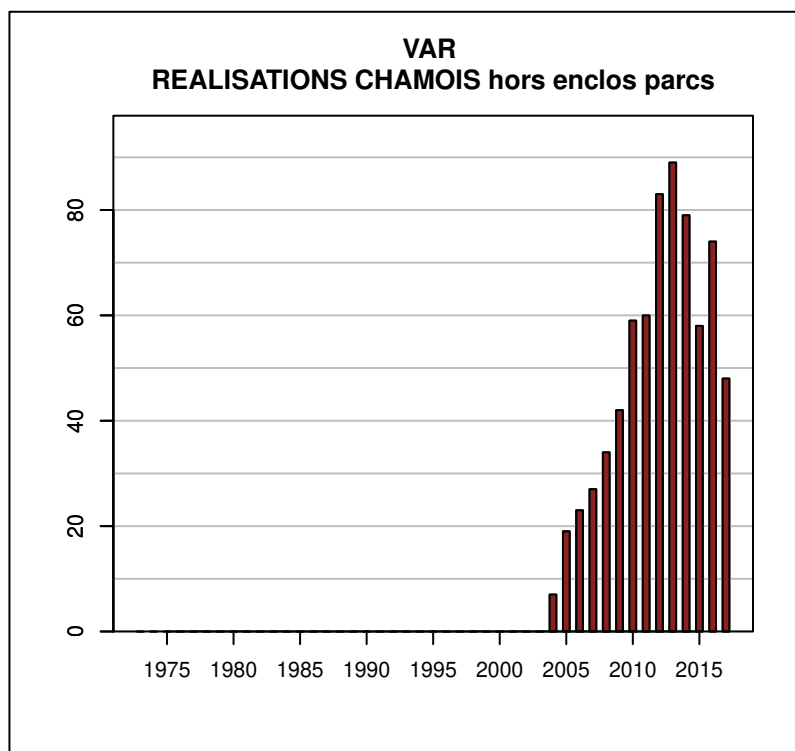

TABLEAU DE CHASSE CERF ELAPHE VAR

Année	Attrib.	Réal.
1979	12	8
1980	3	3
1997	4	2
1998	4	2
1999	4	2
2001	0	0
2002	15	15
2003	18	6
2004	8	3
2005	10	9
2006	5	4
2007	13	10
2008	19	17
2009	22	16
2010	22	14
2011	17	14
2012	20	13
2013	22	14
2014	21	14
2015	22	13
2016	23	17
2017	28	17

Données issues du Réseau "Ongulés Sauvages ONCFS/FNC/FDC"

TABLEAU DE CHASSE CHEVREUIL VAR

Année	Attrib.	Réal.
1973	0	50
1974	0	25
1975	0	33
1976	0	37
1977	0	47
1978	0	65
1979	67	61
1980	120	106
1981	120	111
1982	150	131
1983	177	172
1984	195	184
1985	254	246
1986	263	251
1987	270	260
1988	261	258
1989	270	261
1990	300	291
1991	300	294
1992	356	351
1993	425	405
1994	487	478
1995	616	593
1996	766	671
1997	865	761
1998	906	829
1999	997	944
2000	1188	1146
2001	1562	1430
2002	1937	1843
2003	2414	2232
2004	2678	2481
2005	3104	2819
2006	3391	3054
2007	3631	3130
2008	3751	3070
2009	3852	3198
2010	3874	3212
2011	3855	3119
2012	3810	3048
2013	3946	3206
2014	3776	3150
2015	3641	3087
2016	3681	3222
2017	3675	3148

Données issues du Réseau "Ongulés Sauvages ONCFS/FNC/FDC"

TABLEAU DE CHASSE SANGLIER VAR

Année	Attrib.	Réal.
1973	0	985
1974	0	1523
1975	0	1043
1976	0	2025
1977	0	4000
1978	0	5040
1979	0	4280
1980	0	3267
1981	0	4336
1982	0	4168
1983	0	4229
1984	0	4552
1985	0	4252
1986	0	3379
1987	0	3065
1988	0	2814
1989	0	2382
1990	0	2293
1991	0	2771
1992	0	3910
1993	0	4127
1994	0	6665
1995	0	8031
1996	0	13092
1997	0	17838
1998	0	18184
1999	0	17476
2000	0	14699
2001	0	15627
2002	0	12293
2003	0	13808
2004	0	12457
2005	0	11605
2006	0	13073
2007	0	14107
2008	0	11216
2009	0	11508
2010	0	13613
2011	0	18089
2012	0	21955
2013	0	23484
2014	0	22083
2015	150	26606
2016	0	29020
2017	0	18922

Données issues du Réseau "Ongulés Sauvages ONCFS/FNC/FDC"

TABLEAU DE CHASSE CHAMOIS VAR

Année	Attrib.	Réal.
2004	18	7
2005	29	19
2006	32	23
2007	29	27
2008	52	34
2009	61	42
2010	83	59
2011	100	60
2012	100	83
2013	117	89
2014	112	79
2015	113	58
2016	101	74
2017	107	48