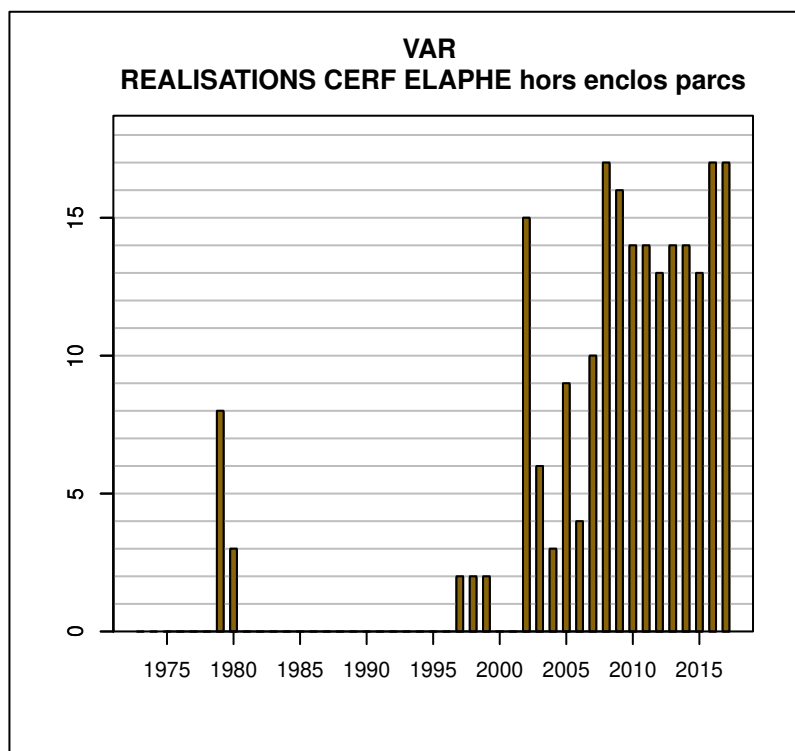

TABLEAU DE CHASSE CERF ELAPHE VAR

Année	Attrib.	Réal.
1979	12	8
1980	3	3
1997	4	2
1998	4	2
1999	4	2
2001	0	0
2002	15	15
2003	18	6
2004	8	3
2005	10	9
2006	5	4
2007	13	10
2008	19	17
2009	22	16
2010	22	14
2011	17	14
2012	20	13
2013	22	14
2014	21	14
2015	22	13
2016	23	17
2017	28	17

Données issues du Réseau "Ongulés Sauvages ONCFS/FNC/FDC"

TABLEAU DE CHASSE CHEVREUIL VAR

Année	Attrib.	Réal.
1973	0	50
1974	0	25
1975	0	33
1976	0	37
1977	0	47
1978	0	65
1979	67	61
1980	120	106
1981	120	111
1982	150	131
1983	177	172
1984	195	184
1985	254	246
1986	263	251
1987	270	260
1988	261	258
1989	270	261
1990	300	291
1991	300	294
1992	356	351
1993	425	405
1994	487	478
1995	616	593
1996	766	671
1997	865	761
1998	906	829
1999	997	944
2000	1188	1146
2001	1562	1430
2002	1937	1843
2003	2414	2232
2004	2678	2481
2005	3104	2819
2006	3391	3054
2007	3631	3130
2008	3751	3070
2009	3852	3198
2010	3874	3212
2011	3855	3119
2012	3810	3048
2013	3946	3206
2014	3776	3150
2015	3641	3087
2016	3681	3222
2017	3675	3148

Données issues du Réseau "Ongulés Sauvages ONCFS/FNC/FDC"

TABLEAU DE CHASSE SANGLIER VAR

Année	Attrib.	Réal.
1973	0	985
1974	0	1523
1975	0	1043
1976	0	2025
1977	0	4000
1978	0	5040
1979	0	4280
1980	0	3267
1981	0	4336
1982	0	4168
1983	0	4229
1984	0	4552
1985	0	4252
1986	0	3379
1987	0	3065
1988	0	2814
1989	0	2382
1990	0	2293
1991	0	2771
1992	0	3910
1993	0	4127
1994	0	6665
1995	0	8031
1996	0	13092
1997	0	17838
1998	0	18184
1999	0	17476
2000	0	14699
2001	0	15627
2002	0	12293
2003	0	13808
2004	0	12457
2005	0	11605
2006	0	13073
2007	0	14107
2008	0	11216
2009	0	11508
2010	0	13613
2011	0	18089
2012	0	21955
2013	0	23484
2014	0	22083
2015	150	26606
2016	0	29020
2017	0	18922