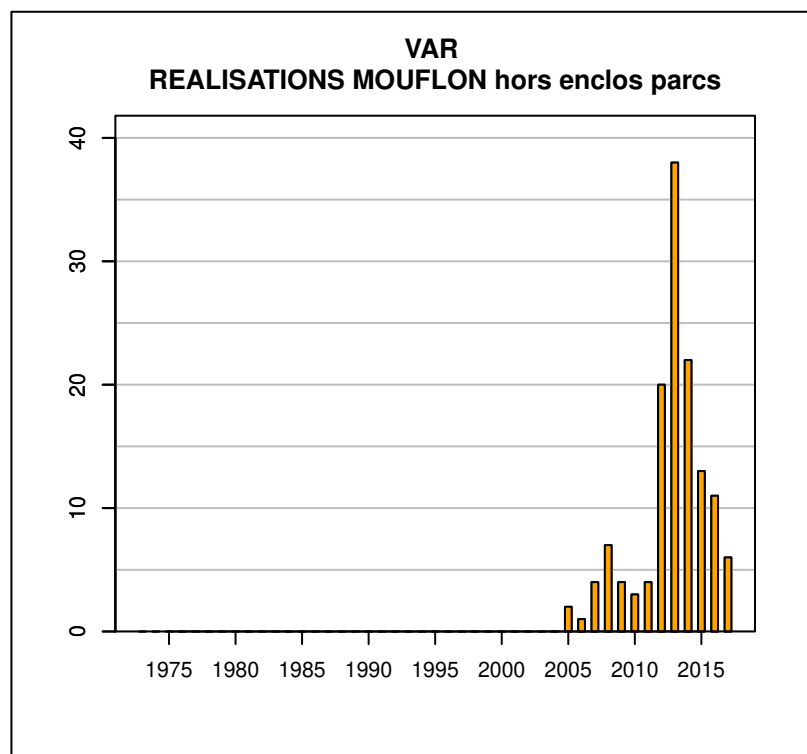

Données issues du Réseau "Ongulés Sauvages ONCFS/FNC/FDC"

TABLEAU DE CHASSE CHEVREUIL VAR

Année	Attrib.	Réal.
1973	0	50
1974	0	25
1975	0	33
1976	0	37
1977	0	47
1978	0	65
1979	67	61
1980	120	106
1981	120	111
1982	150	131
1983	177	172
1984	195	184
1985	254	246
1986	263	251
1987	270	260
1988	261	258
1989	270	261
1990	300	291
1991	300	294
1992	356	351
1993	425	405
1994	487	478
1995	616	593
1996	766	671
1997	865	761
1998	906	829
1999	997	944
2000	1188	1146
2001	1562	1430
2002	1937	1843
2003	2414	2232
2004	2678	2481
2005	3104	2819
2006	3391	3054
2007	3631	3130
2008	3751	3070
2009	3852	3198
2010	3874	3212
2011	3855	3119
2012	3810	3048
2013	3946	3206
2014	3776	3150
2015	3641	3087
2016	3681	3222
2017	3675	3148

Données issues du Réseau "Ongulés Sauvages ONCFS/FNC/FDC"

TABLEAU DE CHASSE SANGLIER VAR

Année	Attrib.	Réal.
1973	0	985
1974	0	1523
1975	0	1043
1976	0	2025
1977	0	4000
1978	0	5040
1979	0	4280
1980	0	3267
1981	0	4336
1982	0	4168
1983	0	4229
1984	0	4552
1985	0	4252
1986	0	3379
1987	0	3065
1988	0	2814
1989	0	2382
1990	0	2293
1991	0	2771
1992	0	3910
1993	0	4127
1994	0	6665
1995	0	8031
1996	0	13092
1997	0	17838
1998	0	18184
1999	0	17476
2000	0	14699
2001	0	15627
2002	0	12293
2003	0	13808
2004	0	12457
2005	0	11605
2006	0	13073
2007	0	14107
2008	0	11216
2009	0	11508
2010	0	13613
2011	0	18089
2012	0	21955
2013	0	23484
2014	0	22083
2015	150	26606
2016	0	29020
2017	0	18922

Données issues du Réseau "Ongulés Sauvages ONCFS/FNC/FDC"

TABLEAU DE CHASSE CHAMOIS VAR

Année	Attrib.	Réal.
2004	18	7
2005	29	19
2006	32	23
2007	29	27
2008	52	34
2009	61	42
2010	83	59
2011	100	60
2012	100	83
2013	117	89
2014	112	79
2015	113	58
2016	101	74
2017	107	48

Données issues du Réseau "Ongulés Sauvages ONCFS/FNC/FDC"

TABLEAU DE CHASSE MOUFLON VAR

Année	Attrib.	Réal.
2002	0	0
2003	0	0
2004	0	0
2005	12	2
2006	10	1
2007	8	4
2008	12	7
2009	20	4
2010	20	3
2011	33	4
2012	39	20
2013	50	38
2014	48	22
2015	44	13
2016	23	11
2017	13	6