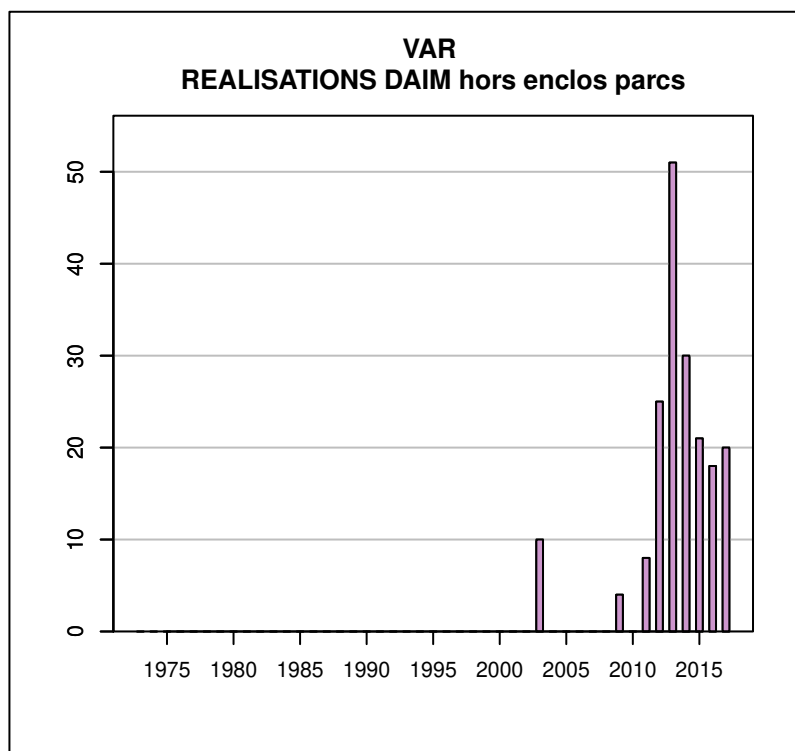

Données issues du Réseau "Ongulés Sauvages ONCFS/FNC/FDC"

TABLEAU DE CHASSE SANGLIER VAR

Année	Attrib.	Réal.
1973	0	985
1974	0	1523
1975	0	1043
1976	0	2025
1977	0	4000
1978	0	5040
1979	0	4280
1980	0	3267
1981	0	4336
1982	0	4168
1983	0	4229
1984	0	4552
1985	0	4252
1986	0	3379
1987	0	3065
1988	0	2814
1989	0	2382
1990	0	2293
1991	0	2771
1992	0	3910
1993	0	4127
1994	0	6665
1995	0	8031
1996	0	13092
1997	0	17838
1998	0	18184
1999	0	17476
2000	0	14699
2001	0	15627
2002	0	12293
2003	0	13808
2004	0	12457
2005	0	11605
2006	0	13073
2007	0	14107
2008	0	11216
2009	0	11508
2010	0	13613
2011	0	18089
2012	0	21955
2013	0	23484
2014	0	22083
2015	150	26606
2016	0	29020
2017	0	18922

Données issues du Réseau "Ongulés Sauvages ONCFS/FNC/FDC"

TABLEAU DE CHASSE CHAMOIS VAR

Année	Attrib.	Réal.
2004	18	7
2005	29	19
2006	32	23
2007	29	27
2008	52	34
2009	61	42
2010	83	59
2011	100	60
2012	100	83
2013	117	89
2014	112	79
2015	113	58
2016	101	74
2017	107	48

Données issues du Réseau "Ongulés Sauvages ONCFS/FNC/FDC"

TABLEAU DE CHASSE MOUFLON VAR

Année	Attrib.	Réal.
2002	0	0
2003	0	0
2004	0	0
2005	12	2
2006	10	1
2007	8	4
2008	12	7
2009	20	4
2010	20	3
2011	33	4
2012	39	20
2013	50	38
2014	48	22
2015	44	13
2016	23	11
2017	13	6

Données issues du Réseau "Ongulés Sauvages ONCFS/FNC/FDC"

TABLEAU DE CHASSE DAIM VAR

Année	Attrib.	Réal.
2003	20	10
2004	0	0
2005	0	0
2006	0	0
2007	0	0
2008	0	0
2009	7	4
2010	10	0
2011	17	8
2012	31	25
2013	62	51
2014	53	30
2015	41	21
2016	30	18
2017	35	20