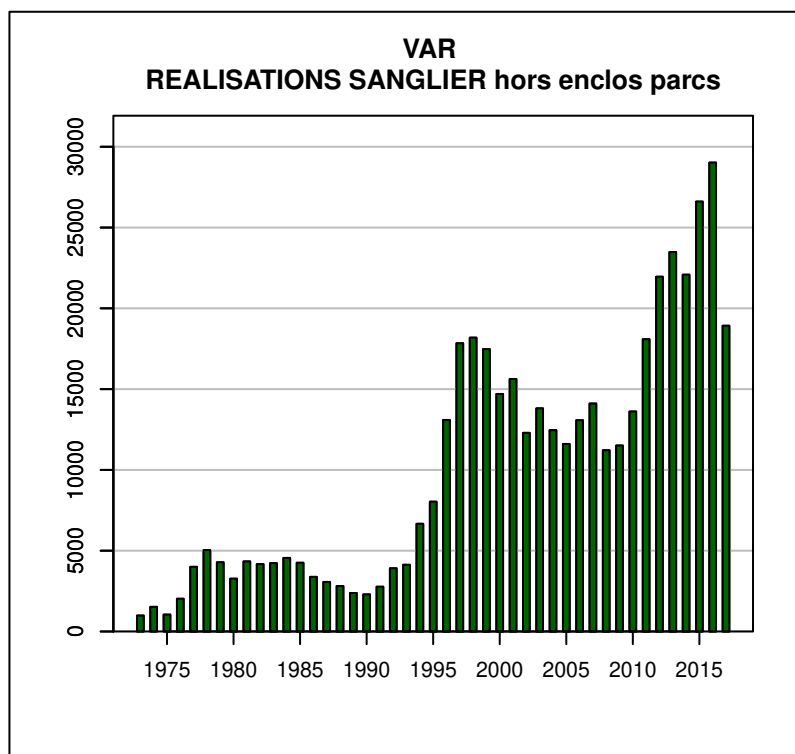

TABLEAU DE CHASSE CERF ELAPHE VAR

Année	Attrib.	Réal.
1979	12	8
1980	3	3
1997	4	2
1998	4	2
1999	4	2
2001	0	0
2002	15	15
2003	18	6
2004	8	3
2005	10	9
2006	5	4
2007	13	10
2008	19	17
2009	22	16
2010	22	14
2011	17	14
2012	20	13
2013	22	14
2014	21	14
2015	22	13
2016	23	17
2017	28	17

Données issues du Réseau "Ongulés Sauvages ONCFS/FNC/FDC"

TABLEAU DE CHASSE CHEVREUIL VAR

Année	Attrib.	Réal.
1973	0	50
1974	0	25
1975	0	33
1976	0	37
1977	0	47
1978	0	65
1979	67	61
1980	120	106
1981	120	111
1982	150	131
1983	177	172
1984	195	184
1985	254	246
1986	263	251
1987	270	260
1988	261	258
1989	270	261
1990	300	291
1991	300	294
1992	356	351
1993	425	405
1994	487	478
1995	616	593
1996	766	671
1997	865	761
1998	906	829
1999	997	944
2000	1188	1146
2001	1562	1430
2002	1937	1843
2003	2414	2232
2004	2678	2481
2005	3104	2819
2006	3391	3054
2007	3631	3130
2008	3751	3070
2009	3852	3198
2010	3874	3212
2011	3855	3119
2012	3810	3048
2013	3946	3206
2014	3776	3150
2015	3641	3087
2016	3681	3222
2017	3675	3148

Données issues du Réseau "Ongulés Sauvages ONCFS/FNC/FDC"

TABLEAU DE CHASSE SANGLIER VAR

Année	Attrib.	Réal.
1973	0	985
1974	0	1523
1975	0	1043
1976	0	2025
1977	0	4000
1978	0	5040
1979	0	4280
1980	0	3267
1981	0	4336
1982	0	4168
1983	0	4229
1984	0	4552
1985	0	4252
1986	0	3379
1987	0	3065
1988	0	2814
1989	0	2382
1990	0	2293
1991	0	2771
1992	0	3910
1993	0	4127
1994	0	6665
1995	0	8031
1996	0	13092
1997	0	17838
1998	0	18184
1999	0	17476
2000	0	14699
2001	0	15627
2002	0	12293
2003	0	13808
2004	0	12457
2005	0	11605
2006	0	13073
2007	0	14107
2008	0	11216
2009	0	11508
2010	0	13613
2011	0	18089
2012	0	21955
2013	0	23484
2014	0	22083
2015	150	26606
2016	0	29020
2017	0	18922

Données issues du Réseau "Ongulés Sauvages ONCFS/FNC/FDC"

TABLEAU DE CHASSE CHAMOIS VAR

Année	Attrib.	Réal.
2004	18	7
2005	29	19
2006	32	23
2007	29	27
2008	52	34
2009	61	42
2010	83	59
2011	100	60
2012	100	83
2013	117	89
2014	112	79
2015	113	58
2016	101	74
2017	107	48