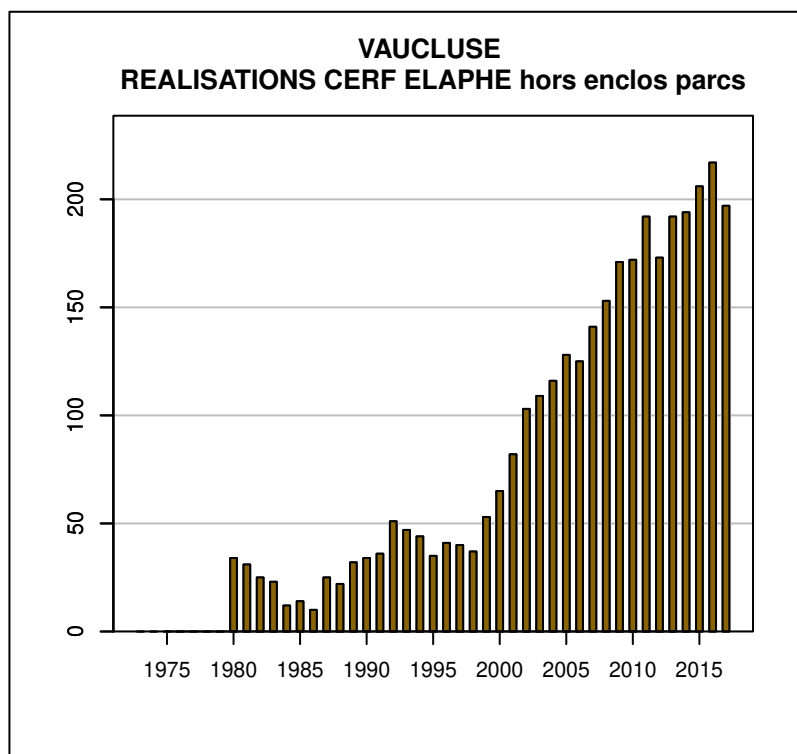

## TABLEAU DE CHASSE CERF ELAPHE VAUCLUSE

Année	Attrib.	Réal.
1980	40	34
1981	37	31
1982	30	25
1983	26	23
1984	14	12
1985	18	14
1986	12	10
1987	30	25
1988	30	22
1989	37	32
1990	38	34
1991	40	36
1992	60	51
1993	60	47
1994	59	44
1995	47	35
1996	47	41
1997	49	40
1998	47	37
1999	60	53
2000	77	65
2001	97	82
2002	119	103
2003	127	109
2004	133	116
2005	147	128
2006	154	125
2007	166	141
2008	183	153
2009	192	171
2010	203	172
2011	224	192
2012	211	173
2013	216	192
2014	231	194
2015	257	206
2016	260	217
2017	262	197

Données issues du Réseau "Ongulés Sauvages ONCFS/FNC/FDC"

## TABLEAU DE CHASSE CHEVREUIL VAUCLUSE

Année	Attrib.	Réal.
1993	32	26
1994	94	80
1995	179	131
1996	264	227
1997	354	306
1998	426	335
1999	625	531
2000	789	669
2001	1047	832
2002	1127	855
2003	1023	860
2004	1127	973
2005	1127	917
2006	1072	890
2007	1195	1041
2008	1208	979
2009	1055	952
2010	1127	999
2011	1165	1057
2012	1217	1105
2013	1338	1261
2014	1742	1521
2015	1955	1351
2016	1968	1289
2017	2029	1841

## TABLEAU DE CHASSE SANGLIER VAUCLUSE

Année	Attrib.	Réal.
1973	0	160
1974	0	380
1975	0	360
1976	0	670
1977	0	580
1978	0	898
1979	0	604
1980	0	438
1981	0	500
1982	0	400
1983	0	470
1984	0	450
1985	0	550
1986	0	800
1987	0	647
1988	0	921
1989	0	926
1990	0	936
1991	0	1273
1992	0	1385
1993	0	2027
1994	0	1751
1995	0	2282
1996	0	3072
1997	0	4722
1998	0	6697
1999	0	5785
2000	0	6656
2001	0	6344
2002	0	4478
2003	0	4554
2004	0	4078
2005	0	3046
2006	0	4298
2007	0	3954
2008	4026	3016
2009	0	3170
2010	0	3879
2011	0	4798
2012	0	6698
2013	0	8954
2014	0	8105
2015	0	10746
2016	0	13130
2017	0	9189