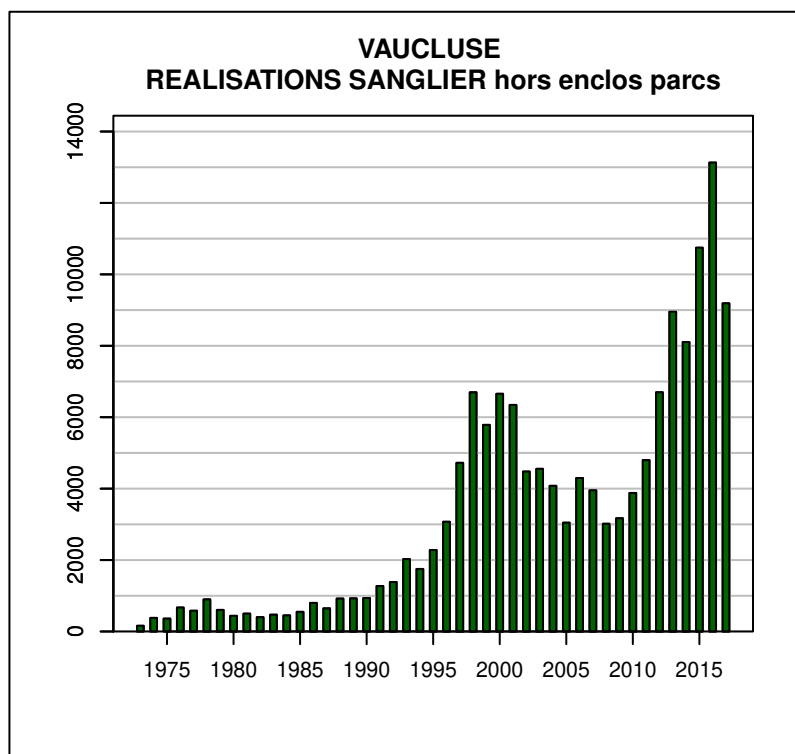

## TABLEAU DE CHASSE CERF ELAPHE VAUCLUSE

Année	Attrib.	Réal.
1980	40	34
1981	37	31
1982	30	25
1983	26	23
1984	14	12
1985	18	14
1986	12	10
1987	30	25
1988	30	22
1989	37	32
1990	38	34
1991	40	36
1992	60	51
1993	60	47
1994	59	44
1995	47	35
1996	47	41
1997	49	40
1998	47	37
1999	60	53
2000	77	65
2001	97	82
2002	119	103
2003	127	109
2004	133	116
2005	147	128
2006	154	125
2007	166	141
2008	183	153
2009	192	171
2010	203	172
2011	224	192
2012	211	173
2013	216	192
2014	231	194
2015	257	206
2016	260	217
2017	262	197

## TABLEAU DE CHASSE CHEVREUIL VAUCLUSE

Année	Attrib.	Réal.
1993	32	26
1994	94	80
1995	179	131
1996	264	227
1997	354	306
1998	426	335
1999	625	531
2000	789	669
2001	1047	832
2002	1127	855
2003	1023	860
2004	1127	973
2005	1127	917
2006	1072	890
2007	1195	1041
2008	1208	979
2009	1055	952
2010	1127	999
2011	1165	1057
2012	1217	1105
2013	1338	1261
2014	1742	1521
2015	1955	1351
2016	1968	1289
2017	2029	1841

Données issues du Réseau "Ongulés Sauvages ONCFS/FNC/FDC"

## TABLEAU DE CHASSE SANGLIER VAUCLUSE

Année	Attrib.	Réal.
1973	0	160
1974	0	380
1975	0	360
1976	0	670
1977	0	580
1978	0	898
1979	0	604
1980	0	438
1981	0	500
1982	0	400
1983	0	470
1984	0	450
1985	0	550
1986	0	800
1987	0	647
1988	0	921
1989	0	926
1990	0	936
1991	0	1273
1992	0	1385
1993	0	2027
1994	0	1751
1995	0	2282
1996	0	3072
1997	0	4722
1998	0	6697
1999	0	5785
2000	0	6656
2001	0	6344
2002	0	4478
2003	0	4554
2004	0	4078
2005	0	3046
2006	0	4298
2007	0	3954
2008	4026	3016
2009	0	3170
2010	0	3879
2011	0	4798
2012	0	6698
2013	0	8954
2014	0	8105
2015	0	10746
2016	0	13130
2017	0	9189