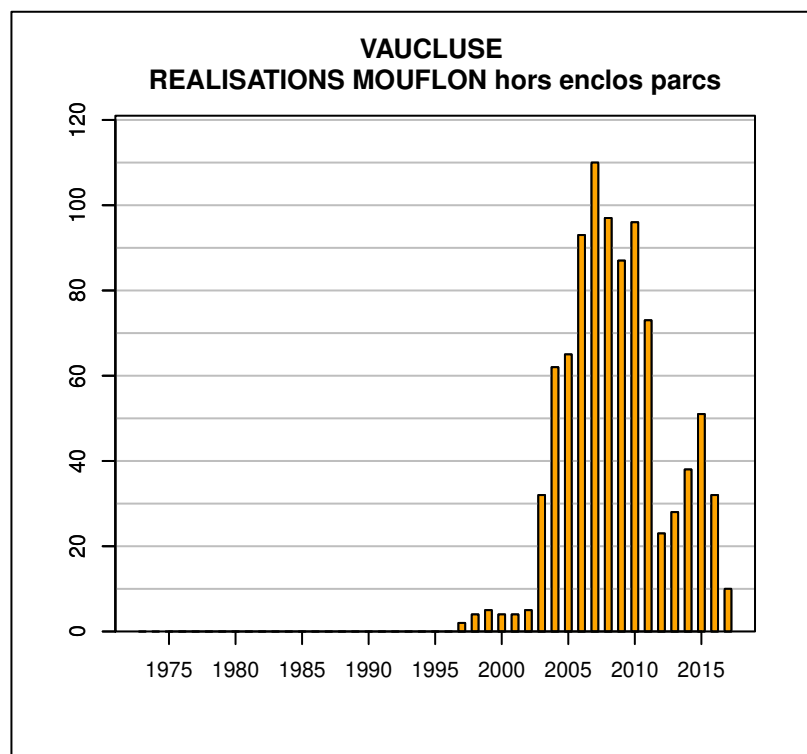

## TABLEAU DE CHASSE SANGLIER VAUCLUSE

Année	Attrib.	Réal.
1973	0	160
1974	0	380
1975	0	360
1976	0	670
1977	0	580
1978	0	898
1979	0	604
1980	0	438
1981	0	500
1982	0	400
1983	0	470
1984	0	450
1985	0	550
1986	0	800
1987	0	647
1988	0	921
1989	0	926
1990	0	936
1991	0	1273
1992	0	1385
1993	0	2027
1994	0	1751
1995	0	2282
1996	0	3072
1997	0	4722
1998	0	6697
1999	0	5785
2000	0	6656
2001	0	6344
2002	0	4478
2003	0	4554
2004	0	4078
2005	0	3046
2006	0	4298
2007	0	3954
2008	4026	3016
2009	0	3170
2010	0	3879
2011	0	4798
2012	0	6698
2013	0	8954
2014	0	8105
2015	0	10746
2016	0	13130
2017	0	9189

Données issues du Réseau "Ongulés Sauvages ONCFS/FNC/FDC"

## TABLEAU DE CHASSE CHAMOIS VAUCLUSE

Année	Attrib.	Réal.
2001	5	5
2002	5	5
2003	10	8
2004	24	16
2005	26	20
2006	28	26
2007	38	30
2008	42	27
2009	43	35
2010	52	42
2011	59	52
2012	71	54
2013	81	62
2014	97	66
2015	103	72
2016	102	66
2017	105	57

## TABLEAU DE CHASSE MOUFLON VAUCLUSE

Année	Attrib.	Réal.
1997	2	2
1998	4	4
1999	5	5
2000	5	4
2001	5	4
2002	5	5
2003	34	32
2004	73	62
2005	79	65
2006	110	93
2007	129	110
2008	135	97
2009	131	87
2010	117	96
2011	111	73
2012	35	23
2013	35	28
2014	47	38
2015	66	51
2016	46	32
2017	21	10