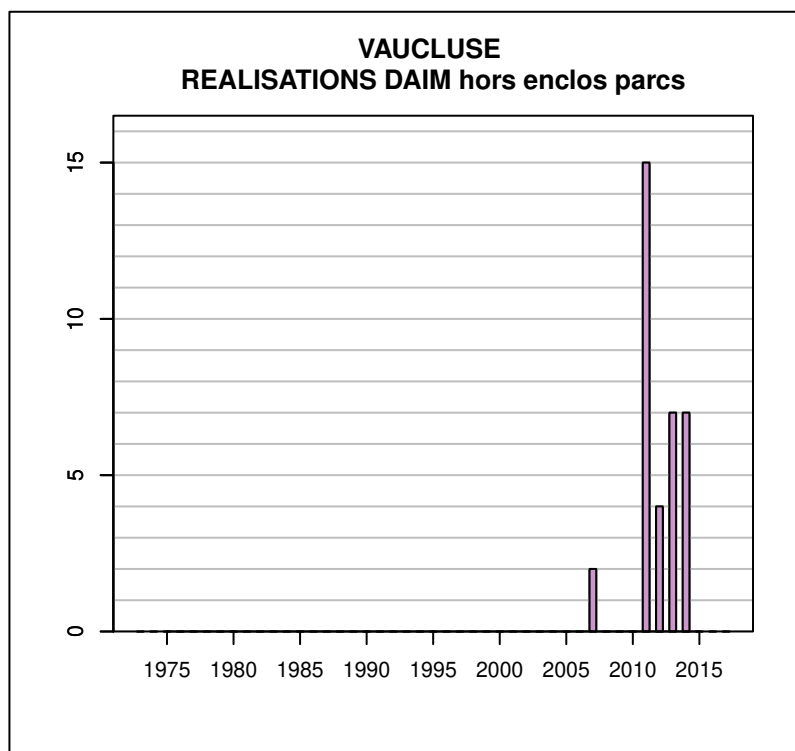

## TABLEAU DE CHASSE CHAMOIS VAUCLUSE

Année	Attrib.	Réal.
2001	5	5
2002	5	5
2003	10	8
2004	24	16
2005	26	20
2006	28	26
2007	38	30
2008	42	27
2009	43	35
2010	52	42
2011	59	52
2012	71	54
2013	81	62
2014	97	66
2015	103	72
2016	102	66
2017	105	57

Données issues du Réseau "Ongulés Sauvages ONCFS/FNC/FDC"

## TABLEAU DE CHASSE MOUFLON VAUCLUSE

Année	Attrib.	Réal.
1997	2	2
1998	4	4
1999	5	5
2000	5	4
2001	5	4
2002	5	5
2003	34	32
2004	73	62
2005	79	65
2006	110	93
2007	129	110
2008	135	97
2009	131	87
2010	117	96
2011	111	73
2012	35	23
2013	35	28
2014	47	38
2015	66	51
2016	46	32
2017	21	10

## TABLEAU DE CHASSE DAIM VAUCLUSE

Année	Attrib.	Réal.
2007	10	2
2008	10	0
2011	40	15
2012	40	4
2013	34	7
2014	35	7

Données issues du Réseau "Ongulés Sauvages ONCFS/FNC/FDC"