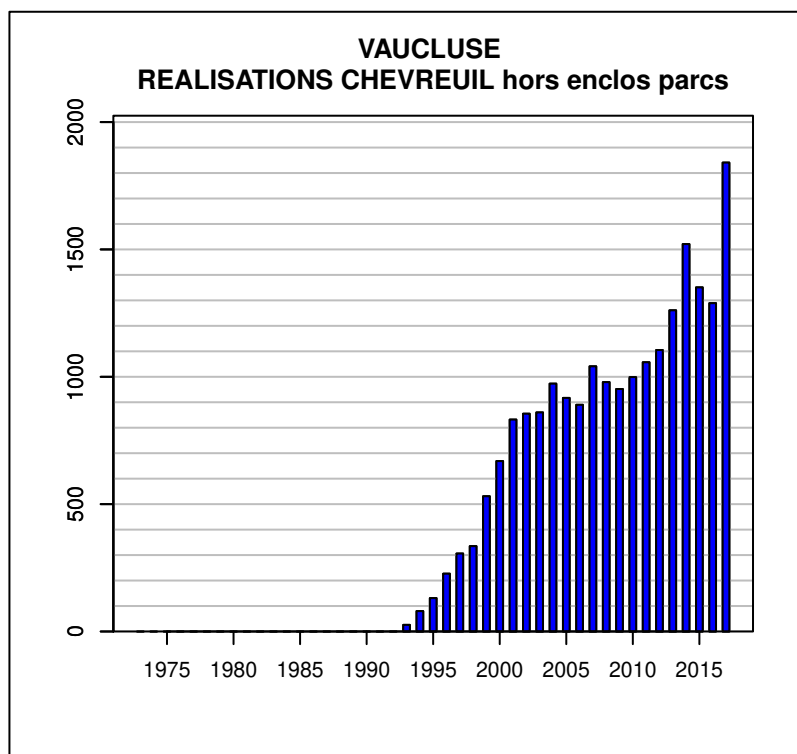

## TABLEAU DE CHASSE CERF ELAPHE VAUCLUSE

Année	Attrib.	Réal.
1980	40	34
1981	37	31
1982	30	25
1983	26	23
1984	14	12
1985	18	14
1986	12	10
1987	30	25
1988	30	22
1989	37	32
1990	38	34
1991	40	36
1992	60	51
1993	60	47
1994	59	44
1995	47	35
1996	47	41
1997	49	40
1998	47	37
1999	60	53
2000	77	65
2001	97	82
2002	119	103
2003	127	109
2004	133	116
2005	147	128
2006	154	125
2007	166	141
2008	183	153
2009	192	171
2010	203	172
2011	224	192
2012	211	173
2013	216	192
2014	231	194
2015	257	206
2016	260	217
2017	262	197

## TABLEAU DE CHASSE CHEVREUIL VAUCLUSE

Année	Attrib.	Réal.
1993	32	26
1994	94	80
1995	179	131
1996	264	227
1997	354	306
1998	426	335
1999	625	531
2000	789	669
2001	1047	832
2002	1127	855
2003	1023	860
2004	1127	973
2005	1127	917
2006	1072	890
2007	1195	1041
2008	1208	979
2009	1055	952
2010	1127	999
2011	1165	1057
2012	1217	1105
2013	1338	1261
2014	1742	1521
2015	1955	1351
2016	1968	1289
2017	2029	1841