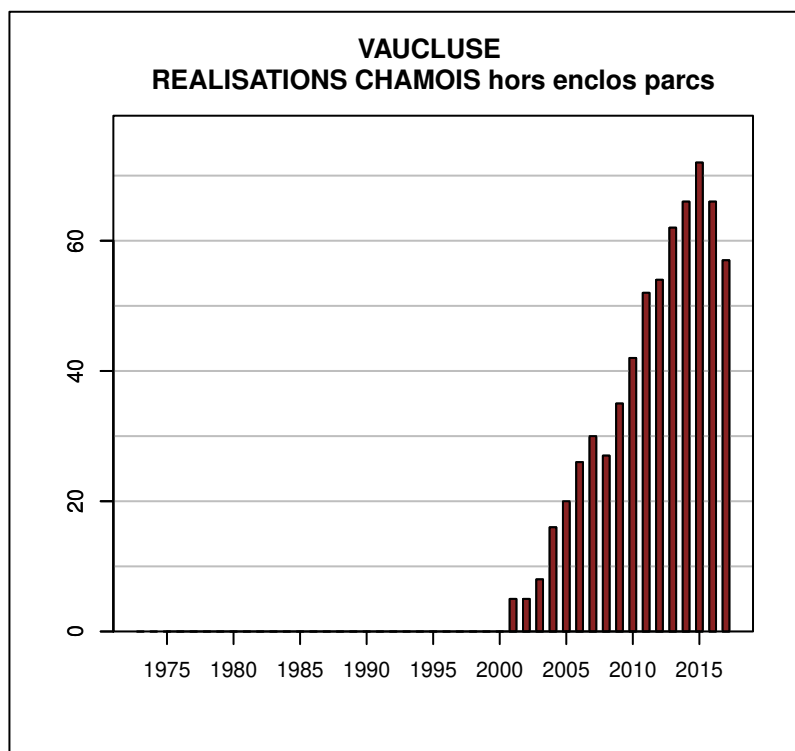

## TABLEAU DE CHASSE CHEVREUIL VAUCLUSE

Année	Attrib.	Réal.
1993	32	26
1994	94	80
1995	179	131
1996	264	227
1997	354	306
1998	426	335
1999	625	531
2000	789	669
2001	1047	832
2002	1127	855
2003	1023	860
2004	1127	973
2005	1127	917
2006	1072	890
2007	1195	1041
2008	1208	979
2009	1055	952
2010	1127	999
2011	1165	1057
2012	1217	1105
2013	1338	1261
2014	1742	1521
2015	1955	1351
2016	1968	1289
2017	2029	1841

Données issues du Réseau "Ongulés Sauvages ONCFS/FNC/FDC"

## TABLEAU DE CHASSE SANGLIER VAUCLUSE

Année	Attrib.	Réal.
1973	0	160
1974	0	380
1975	0	360
1976	0	670
1977	0	580
1978	0	898
1979	0	604
1980	0	438
1981	0	500
1982	0	400
1983	0	470
1984	0	450
1985	0	550
1986	0	800
1987	0	647
1988	0	921
1989	0	926
1990	0	936
1991	0	1273
1992	0	1385
1993	0	2027
1994	0	1751
1995	0	2282
1996	0	3072
1997	0	4722
1998	0	6697
1999	0	5785
2000	0	6656
2001	0	6344
2002	0	4478
2003	0	4554
2004	0	4078
2005	0	3046
2006	0	4298
2007	0	3954
2008	4026	3016
2009	0	3170
2010	0	3879
2011	0	4798
2012	0	6698
2013	0	8954
2014	0	8105
2015	0	10746
2016	0	13130
2017	0	9189

## TABLEAU DE CHASSE CHAMOIS VAUCLUSE

Année	Attrib.	Réal.
2001	5	5
2002	5	5
2003	10	8
2004	24	16
2005	26	20
2006	28	26
2007	38	30
2008	42	27
2009	43	35
2010	52	42
2011	59	52
2012	71	54
2013	81	62
2014	97	66
2015	103	72
2016	102	66
2017	105	57