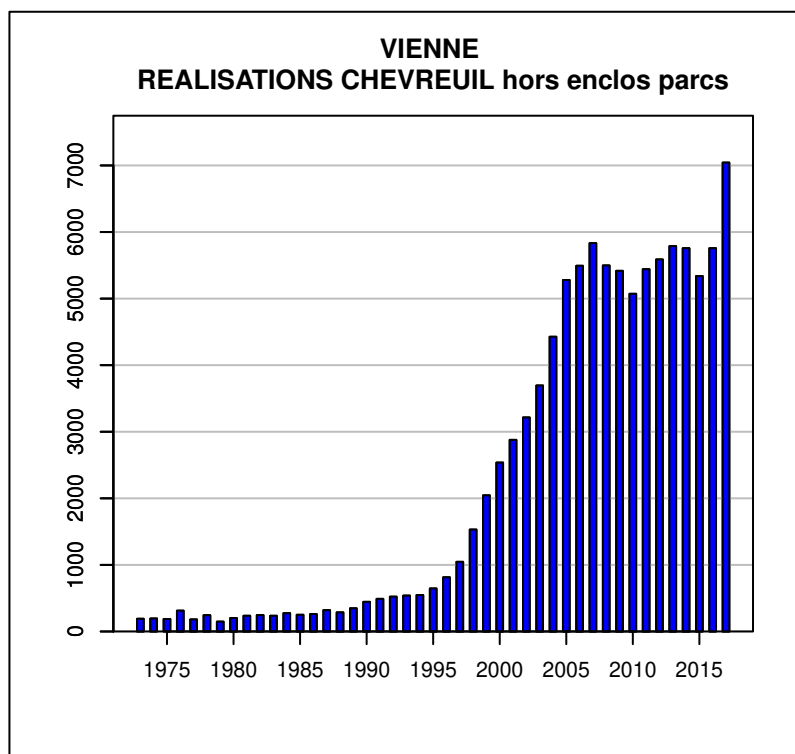

## TABLEAU DE CHASSE CERF ELAPHE VIENNE

Année	Attrib.	Réal.
1973	0	86
1974	0	110
1975	0	90
1976	0	144
1977	0	145
1978	0	102
1979	170	92
1980	186	149
1981	174	112
1982	169	136
1983	152	100
1984	192	186
1985	250	217
1986	265	226
1987	270	190
1988	255	175
1989	281	224
1990	322	264
1991	235	193
1992	309	246
1993	303	258
1994	297	244
1995	303	255
1996	388	325
1997	489	421
1998	738	663
1999	939	677
2000	831	639
2001	778	604
2002	727	559
2003	774	568
2004	788	624
2005	854	662
2006	1082	890
2007	1273	998
2008	1144	905
2009	1143	877
2010	1123	867
2011	1178	909
2012	1255	900
2013	1275	1005
2014	1306	1007
2015	1420	1111
2016	1573	1276
2017	1803	1433

## TABLEAU DE CHASSE CHEVREUIL VIENNE

Année	Attrib.	Réal.
1973	0	191
1974	0	195
1975	0	187
1976	0	313
1977	0	181
1978	0	245
1979	301	148
1980	320	202
1981	336	236
1982	308	246
1983	298	236
1984	332	275
1985	315	251
1986	317	261
1987	361	320
1988	376	287
1989	393	348
1990	492	445
1991	544	490
1992	626	523
1993	594	539
1994	621	547
1995	696	646
1996	875	814
1997	1109	1046
1998	1608	1531
1999	2215	2045
2000	2705	2537
2001	3025	2878
2002	3353	3215
2003	3821	3695
2004	4608	4427
2005	5639	5279
2006	5960	5493
2007	6276	5833
2008	6030	5498
2009	5907	5417
2010	5670	5072
2011	5799	5442
2012	5961	5588
2013	6161	5788
2014	6174	5757
2015	6479	5339
2016	6605	5757
2017	6463	7043