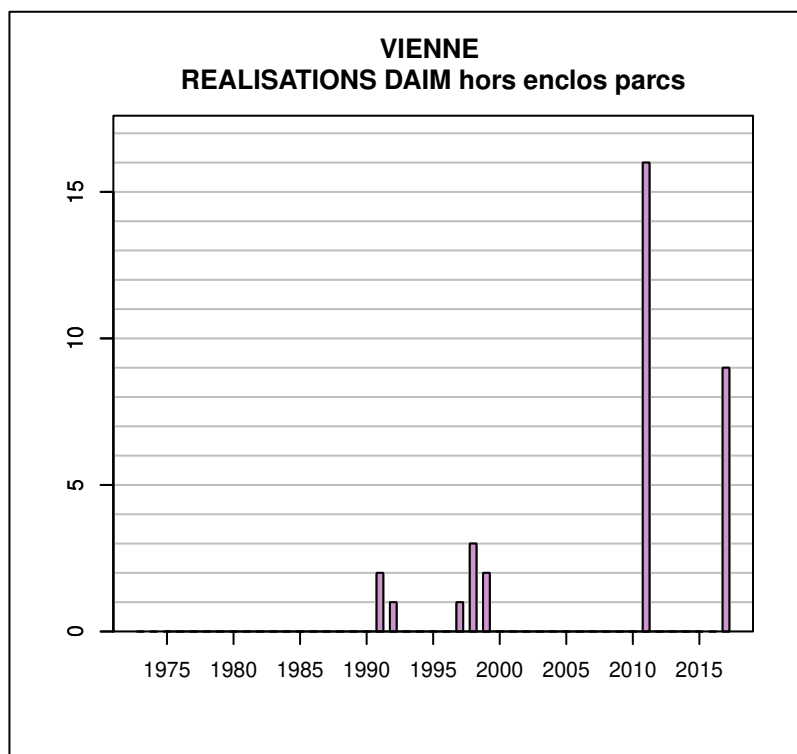

## TABLEAU DE CHASSE SANGLIER VIENNE

Année	Attrib.	Réal.
1973	0	196
1974	0	319
1975	0	100
1976	0	129
1977	0	108
1978	0	111
1979	0	110
1980	0	350
1981	0	241
1982	0	179
1983	0	390
1984	0	250
1985	0	240
1986	0	350
1987	0	590
1988	0	264
1989	0	310
1990	0	580
1991	0	431
1992	0	530
1993	0	527
1994	0	669
1995	0	1020
1996	0	1281
1997	0	1253
1998	0	1764
1999	0	1664
2000	0	2034
2001	0	1896
2002	0	2236
2003	0	2415
2004	0	2893
2005	0	2510
2006	0	3174
2007	2694	2694
2008	0	3078
2009	0	2748
2010	0	3363
2011	0	4105
2012	0	3724
2013	0	3802
2014	0	4296
2015	6375	5373
2016	6052	5607
2017	6396	6054

## TABLEAU DE CHASSE MOUFLON VIENNE

Année	Attrib.	Réal.
1995	0	0
1996	0	0
1997	0	0
1998	0	0
1999	0	0
2006	0	0

Données issues du Réseau "Ongulés Sauvages ONCFS/FNC/FDC"

## TABLEAU DE CHASSE DAIM VIENNE

Année	Attrib.	Réal.
1983	0	0
1985	0	0
1986	0	0
1987	0	0
1988	0	0
1989	0	0
1990	1	0
1991	6	2
1992	4	1
1993	0	0
1994	0	0
1995	0	0
1996	0	0
1997	7	1
1998	5	3
1999	8	2
2000	0	0
2001	0	0
2002	0	0
2003	0	0
2004	0	0
2005	0	0
2006	0	0
2009	0	0
2010	0	0
2011	16	16
2012	0	0
2013	0	0
2015	4	0
2016	14	0
2017	19	9