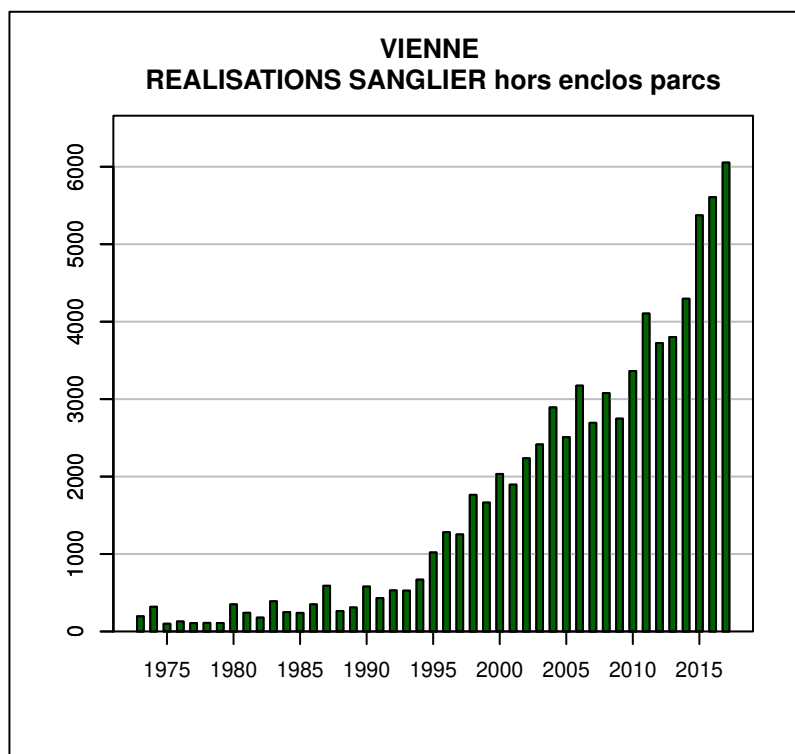

## TABLEAU DE CHASSE CERF ELAPHE VIENNE

Année	Attrib.	Réal.
1973	0	86
1974	0	110
1975	0	90
1976	0	144
1977	0	145
1978	0	102
1979	170	92
1980	186	149
1981	174	112
1982	169	136
1983	152	100
1984	192	186
1985	250	217
1986	265	226
1987	270	190
1988	255	175
1989	281	224
1990	322	264
1991	235	193
1992	309	246
1993	303	258
1994	297	244
1995	303	255
1996	388	325
1997	489	421
1998	738	663
1999	939	677
2000	831	639
2001	778	604
2002	727	559
2003	774	568
2004	788	624
2005	854	662
2006	1082	890
2007	1273	998
2008	1144	905
2009	1143	877
2010	1123	867
2011	1178	909
2012	1255	900
2013	1275	1005
2014	1306	1007
2015	1420	1111
2016	1573	1276
2017	1803	1433

## TABLEAU DE CHASSE CHEVREUIL VIENNE

Année	Attrib.	Réal.
1973	0	191
1974	0	195
1975	0	187
1976	0	313
1977	0	181
1978	0	245
1979	301	148
1980	320	202
1981	336	236
1982	308	246
1983	298	236
1984	332	275
1985	315	251
1986	317	261
1987	361	320
1988	376	287
1989	393	348
1990	492	445
1991	544	490
1992	626	523
1993	594	539
1994	621	547
1995	696	646
1996	875	814
1997	1109	1046
1998	1608	1531
1999	2215	2045
2000	2705	2537
2001	3025	2878
2002	3353	3215
2003	3821	3695
2004	4608	4427
2005	5639	5279
2006	5960	5493
2007	6276	5833
2008	6030	5498
2009	5907	5417
2010	5670	5072
2011	5799	5442
2012	5961	5588
2013	6161	5788
2014	6174	5757
2015	6479	5339
2016	6605	5757
2017	6463	7043

Données issues du Réseau "Ongulés Sauvages ONCFS/FNC/FDC"

## TABLEAU DE CHASSE SANGLIER VIENNE

Année	Attrib.	Réal.
1973	0	196
1974	0	319
1975	0	100
1976	0	129
1977	0	108
1978	0	111
1979	0	110
1980	0	350
1981	0	241
1982	0	179
1983	0	390
1984	0	250
1985	0	240
1986	0	350
1987	0	590
1988	0	264
1989	0	310
1990	0	580
1991	0	431
1992	0	530
1993	0	527
1994	0	669
1995	0	1020
1996	0	1281
1997	0	1253
1998	0	1764
1999	0	1664
2000	0	2034
2001	0	1896
2002	0	2236
2003	0	2415
2004	0	2893
2005	0	2510
2006	0	3174
2007	2694	2694
2008	0	3078
2009	0	2748
2010	0	3363
2011	0	4105
2012	0	3724
2013	0	3802
2014	0	4296
2015	6375	5373
2016	6052	5607
2017	6396	6054