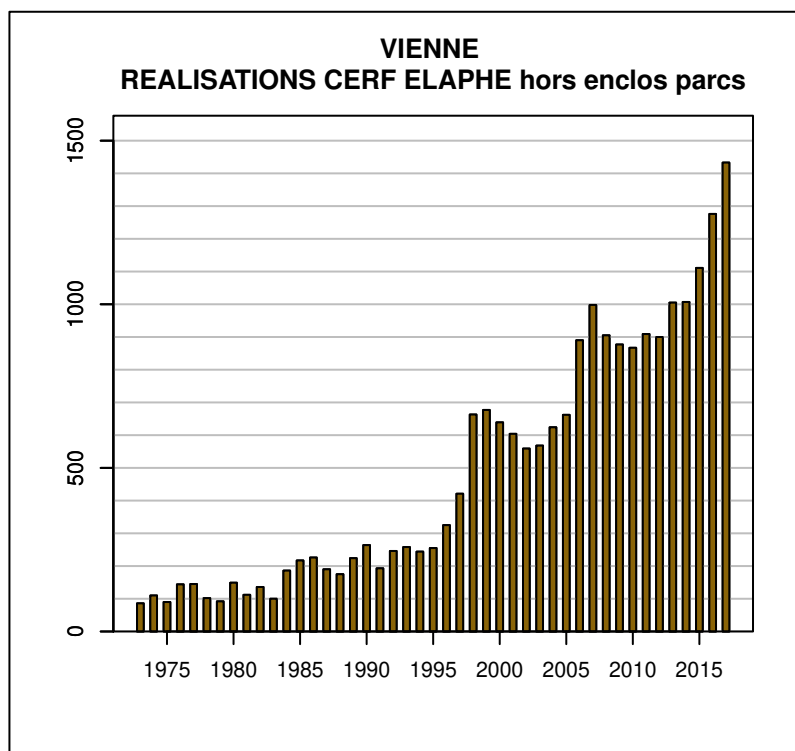

## TABLEAU DE CHASSE CERF ELAPHE VIENNE

Année	Attrib.	Réal.
1973	0	86
1974	0	110
1975	0	90
1976	0	144
1977	0	145
1978	0	102
1979	170	92
1980	186	149
1981	174	112
1982	169	136
1983	152	100
1984	192	186
1985	250	217
1986	265	226
1987	270	190
1988	255	175
1989	281	224
1990	322	264
1991	235	193
1992	309	246
1993	303	258
1994	297	244
1995	303	255
1996	388	325
1997	489	421
1998	738	663
1999	939	677
2000	831	639
2001	778	604
2002	727	559
2003	774	568
2004	788	624
2005	854	662
2006	1082	890
2007	1273	998
2008	1144	905
2009	1143	877
2010	1123	867
2011	1178	909
2012	1255	900
2013	1275	1005
2014	1306	1007
2015	1420	1111
2016	1573	1276
2017	1803	1433

Données issues du Réseau "Ongulés Sauvages ONCFS/FNC/FDC"

## TABLEAU DE CHASSE CHEVREUIL VIENNE

Année	Attrib.	Réal.
1973	0	191
1974	0	195
1975	0	187
1976	0	313
1977	0	181
1978	0	245
1979	301	148
1980	320	202
1981	336	236
1982	308	246
1983	298	236
1984	332	275
1985	315	251
1986	317	261
1987	361	320
1988	376	287
1989	393	348
1990	492	445
1991	544	490
1992	626	523
1993	594	539
1994	621	547
1995	696	646
1996	875	814
1997	1109	1046
1998	1608	1531
1999	2215	2045
2000	2705	2537
2001	3025	2878
2002	3353	3215
2003	3821	3695
2004	4608	4427
2005	5639	5279
2006	5960	5493
2007	6276	5833
2008	6030	5498
2009	5907	5417
2010	5670	5072
2011	5799	5442
2012	5961	5588
2013	6161	5788
2014	6174	5757
2015	6479	5339
2016	6605	5757
2017	6463	7043