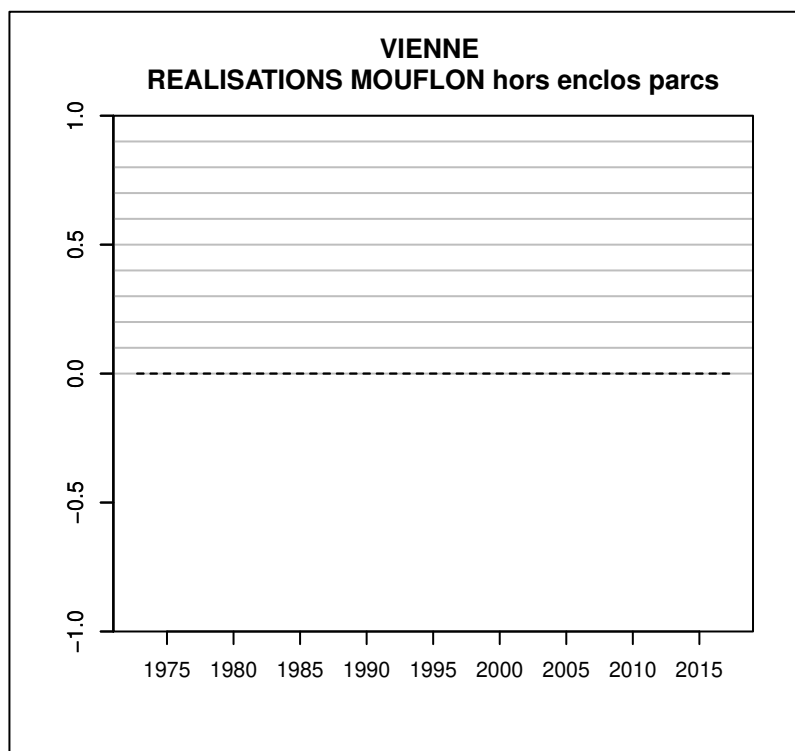

## TABLEAU DE CHASSE CHEVREUIL VIENNE

Année	Attrib.	Réal.
1973	0	191
1974	0	195
1975	0	187
1976	0	313
1977	0	181
1978	0	245
1979	301	148
1980	320	202
1981	336	236
1982	308	246
1983	298	236
1984	332	275
1985	315	251
1986	317	261
1987	361	320
1988	376	287
1989	393	348
1990	492	445
1991	544	490
1992	626	523
1993	594	539
1994	621	547
1995	696	646
1996	875	814
1997	1109	1046
1998	1608	1531
1999	2215	2045
2000	2705	2537
2001	3025	2878
2002	3353	3215
2003	3821	3695
2004	4608	4427
2005	5639	5279
2006	5960	5493
2007	6276	5833
2008	6030	5498
2009	5907	5417
2010	5670	5072
2011	5799	5442
2012	5961	5588
2013	6161	5788
2014	6174	5757
2015	6479	5339
2016	6605	5757
2017	6463	7043

## TABLEAU DE CHASSE SANGLIER VIENNE

Année	Attrib.	Réal.
1973	0	196
1974	0	319
1975	0	100
1976	0	129
1977	0	108
1978	0	111
1979	0	110
1980	0	350
1981	0	241
1982	0	179
1983	0	390
1984	0	250
1985	0	240
1986	0	350
1987	0	590
1988	0	264
1989	0	310
1990	0	580
1991	0	431
1992	0	530
1993	0	527
1994	0	669
1995	0	1020
1996	0	1281
1997	0	1253
1998	0	1764
1999	0	1664
2000	0	2034
2001	0	1896
2002	0	2236
2003	0	2415
2004	0	2893
2005	0	2510
2006	0	3174
2007	2694	2694
2008	0	3078
2009	0	2748
2010	0	3363
2011	0	4105
2012	0	3724
2013	0	3802
2014	0	4296
2015	6375	5373
2016	6052	5607
2017	6396	6054

## TABLEAU DE CHASSE MOUFLON VIENNE

Année	Attrib.	Réal.
1995	0	0
1996	0	0
1997	0	0
1998	0	0
1999	0	0
2006	0	0

Données issues du Réseau "Ongulés Sauvages ONCFS/FNC/FDC"