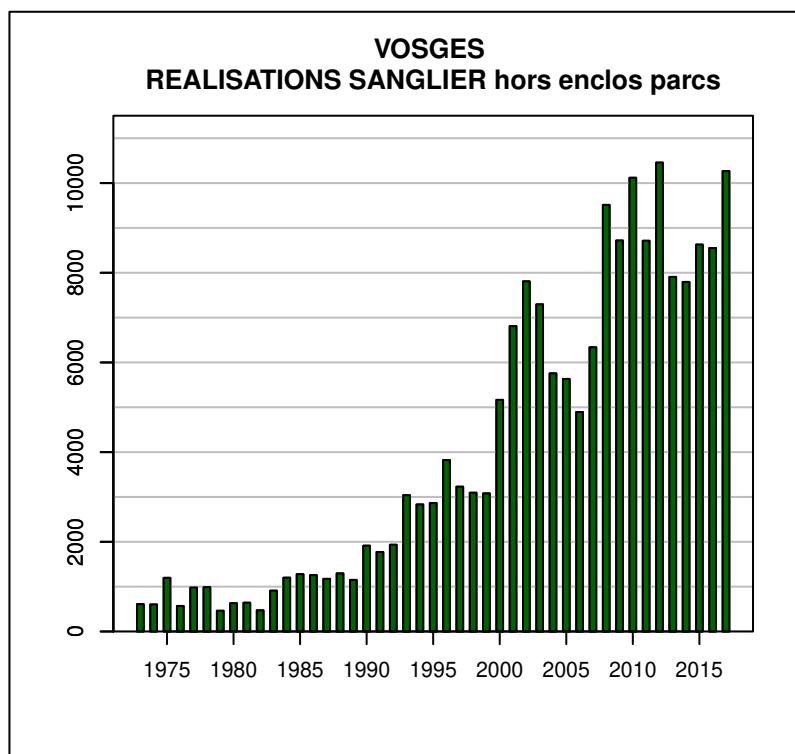

Données issues du Réseau "Ongulés Sauvages ONCFS/FNC/FDC"

## TABLEAU DE CHASSE CHEVREUIL VOSGES

Année	Attrib.	Réal.
1973	0	1545
1974	1944	1309
1975	1795	1361
1976	1760	1429
1977	1792	1634
1978	1815	1505
1979	1905	1437
1980	1865	1427
1981	1880	1448
1982	2009	1679
1983	2294	1955
1984	2417	1867
1985	2582	2150
1986	3362	2826
1987	3874	3437
1988	4596	4164
1989	5434	4752
1990	5773	5451
1991	6277	5213
1992	7503	6554
1993	8172	7236
1994	8789	7587
1995	8816	7734
1996	9211	8113
1997	9785	8704
1998	10087	8896
1999	10428	7095
2000	10768	9015
2001	10988	9285
2002	11191	9734
2003	12047	10308
2004	12781	10382
2005	12616	10427
2006	12749	9961
2007	12365	10131
2008	12362	10311
2009	12557	10518
2010	12815	10406
2011	12716	10233
2012	12567	10564
2013	12726	9573
2014	12250	9486
2015	11752	9405
2016	11701	8992
2017	11265	9023

## TABLEAU DE CHASSE SANGLIER VOSGES

Année	Attrib.	Réal.
1973	0	610
1974	0	602
1975	0	1196
1976	0	569
1977	0	982
1978	0	991
1979	0	462
1980	0	630
1981	0	641
1982	0	471
1983	0	910
1984	0	1199
1985	0	1278
1986	0	1255
1987	0	1173
1988	0	1295
1989	0	1150
1990	0	1913
1991	0	1773
1992	0	1934
1993	0	3039
1994	0	2832
1995	0	2864
1996	0	3824
1997	0	3229
1998	0	3094
1999	0	3079
2000	0	5165
2001	6740	6810
2002	11580	7808
2003	14793	7295
2004	10983	5756
2005	9450	5632
2006	9094	4894
2007	9915	6338
2008	12482	9513
2009	12756	8719
2010	13592	10118
2011	13244	8713
2012	13579	10457
2013	12568	7907
2014	11620	7795
2015	12009	8628
2016	12296	8552
2017	13205	10269