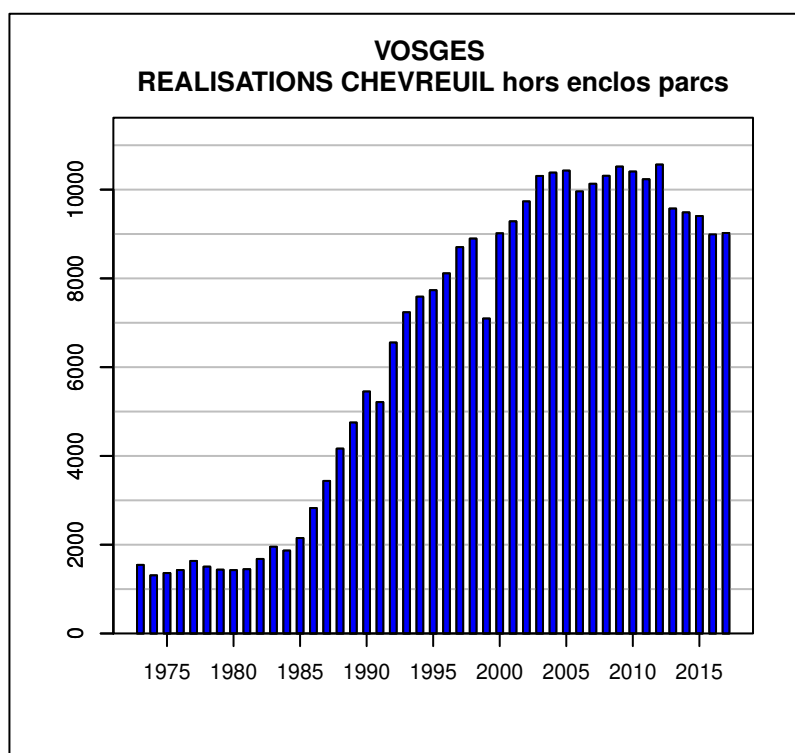

## TABLEAU DE CHASSE CERF ELAPHE VOSGES

Année	Attrib.	Réal.
1973	0	259
1974	415	248
1975	448	280
1976	377	282
1977	431	355
1978	569	281
1979	689	351
1980	780	440
1981	845	484
1982	720	442
1983	790	492
1984	841	494
1985	810	519
1986	831	514
1987	729	490
1988	757	507
1989	721	481
1990	665	505
1991	701	518
1992	738	571
1993	795	625
1994	875	737
1995	1035	847
1996	1294	1051
1997	1587	1264
1998	1795	1403
1999	1850	923
2000	1889	1190
2001	1741	1157
2002	1684	1121
2003	1646	1092
2004	1614	977
2005	1258	812
2006	1283	827
2007	1246	894
2008	1272	981
2009	1343	976
2010	1493	1072
2011	1667	1172
2012	1855	1335
2013	2052	1328
2014	2234	1582
2015	2118	1385
2016	2252	1522
2017	2282	1546

## TABLEAU DE CHASSE CHEVREUIL VOSGES

Année	Attrib.	Réal.
1973	0	1545
1974	1944	1309
1975	1795	1361
1976	1760	1429
1977	1792	1634
1978	1815	1505
1979	1905	1437
1980	1865	1427
1981	1880	1448
1982	2009	1679
1983	2294	1955
1984	2417	1867
1985	2582	2150
1986	3362	2826
1987	3874	3437
1988	4596	4164
1989	5434	4752
1990	5773	5451
1991	6277	5213
1992	7503	6554
1993	8172	7236
1994	8789	7587
1995	8816	7734
1996	9211	8113
1997	9785	8704
1998	10087	8896
1999	10428	7095
2000	10768	9015
2001	10988	9285
2002	11191	9734
2003	12047	10308
2004	12781	10382
2005	12616	10427
2006	12749	9961
2007	12365	10131
2008	12362	10311
2009	12557	10518
2010	12815	10406
2011	12716	10233
2012	12567	10564
2013	12726	9573
2014	12250	9486
2015	11752	9405
2016	11701	8992
2017	11265	9023