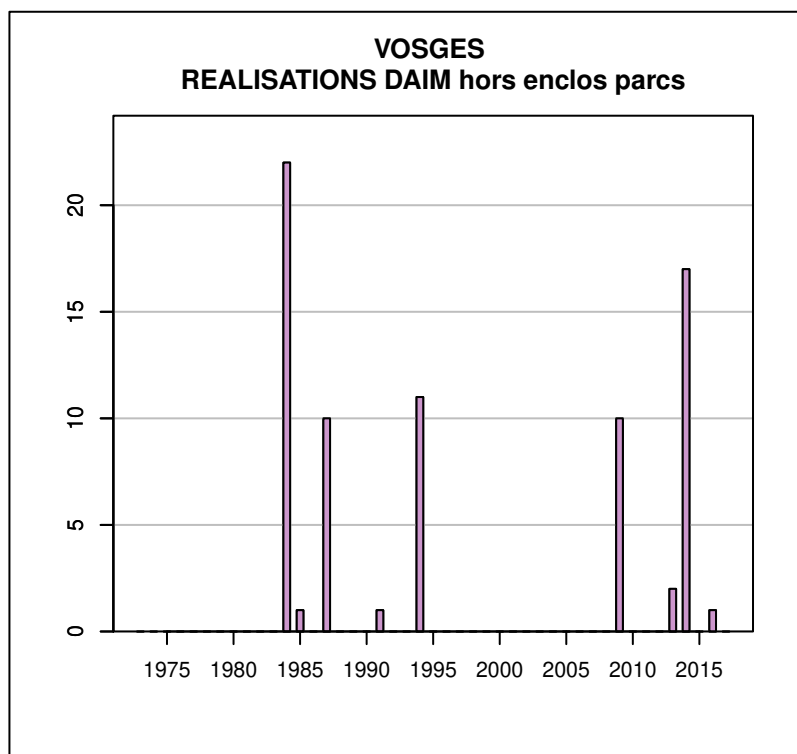

## TABLEAU DE CHASSE MOUFLON VOSGES

Année	Attrib.	Réal.
1991	0	0
1994	0	0
1995	0	0
1997	0	0
2000	0	0
2002	0	0
2004	0	0
2005	0	0
2006	0	0
2009	0	0
2010	0	0
2011	0	0
2012	0	0

Données issues du Réseau "Ongulés Sauvages ONCFS/FNC/FDC"

## TABLEAU DE CHASSE DAIM VOSGES

Année	Attrib.	Réal.
1984	32	22
1985	7	1
1986	7	0
1987	17	10
1988	0	0
1989	0	0
1991	1	1
1992	0	0
1993	0	0
1994	5	11
1995	0	0
1997	0	0
1999	2	0
2000	0	0
2002	0	0
2003	0	0
2004	0	0
2005	0	0
2006	0	0
2007	0	0
2008	0	0
2009	17	10
2010	0	0
2011	0	0
2012	0	0
2013	0	2
2014	0	17
2016	0	1
2017	0	0