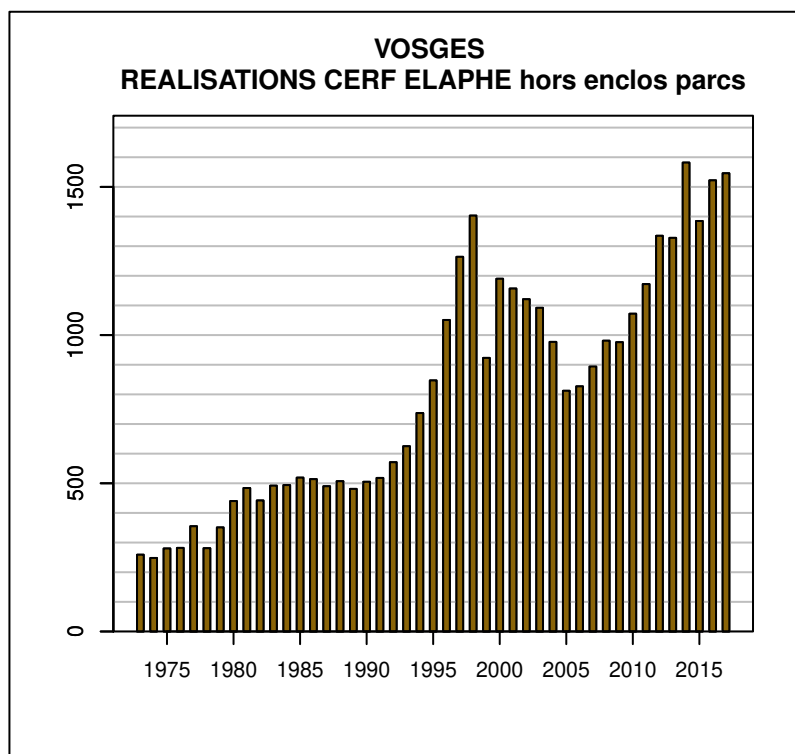

## TABLEAU DE CHASSE CERF ELAPHE VOSGES

Année	Attrib.	Réal.
1973	0	259
1974	415	248
1975	448	280
1976	377	282
1977	431	355
1978	569	281
1979	689	351
1980	780	440
1981	845	484
1982	720	442
1983	790	492
1984	841	494
1985	810	519
1986	831	514
1987	729	490
1988	757	507
1989	721	481
1990	665	505
1991	701	518
1992	738	571
1993	795	625
1994	875	737
1995	1035	847
1996	1294	1051
1997	1587	1264
1998	1795	1403
1999	1850	923
2000	1889	1190
2001	1741	1157
2002	1684	1121
2003	1646	1092
2004	1614	977
2005	1258	812
2006	1283	827
2007	1246	894
2008	1272	981
2009	1343	976
2010	1493	1072
2011	1667	1172
2012	1855	1335
2013	2052	1328
2014	2234	1582
2015	2118	1385
2016	2252	1522
2017	2282	1546

Données issues du Réseau "Ongulés Sauvages ONCFS/FNC/FDC"

## TABLEAU DE CHASSE CHEVREUIL VOSGES

Année	Attrib.	Réal.
1973	0	1545
1974	1944	1309
1975	1795	1361
1976	1760	1429
1977	1792	1634
1978	1815	1505
1979	1905	1437
1980	1865	1427
1981	1880	1448
1982	2009	1679
1983	2294	1955
1984	2417	1867
1985	2582	2150
1986	3362	2826
1987	3874	3437
1988	4596	4164
1989	5434	4752
1990	5773	5451
1991	6277	5213
1992	7503	6554
1993	8172	7236
1994	8789	7587
1995	8816	7734
1996	9211	8113
1997	9785	8704
1998	10087	8896
1999	10428	7095
2000	10768	9015
2001	10988	9285
2002	11191	9734
2003	12047	10308
2004	12781	10382
2005	12616	10427
2006	12749	9961
2007	12365	10131
2008	12362	10311
2009	12557	10518
2010	12815	10406
2011	12716	10233
2012	12567	10564
2013	12726	9573
2014	12250	9486
2015	11752	9405
2016	11701	8992
2017	11265	9023