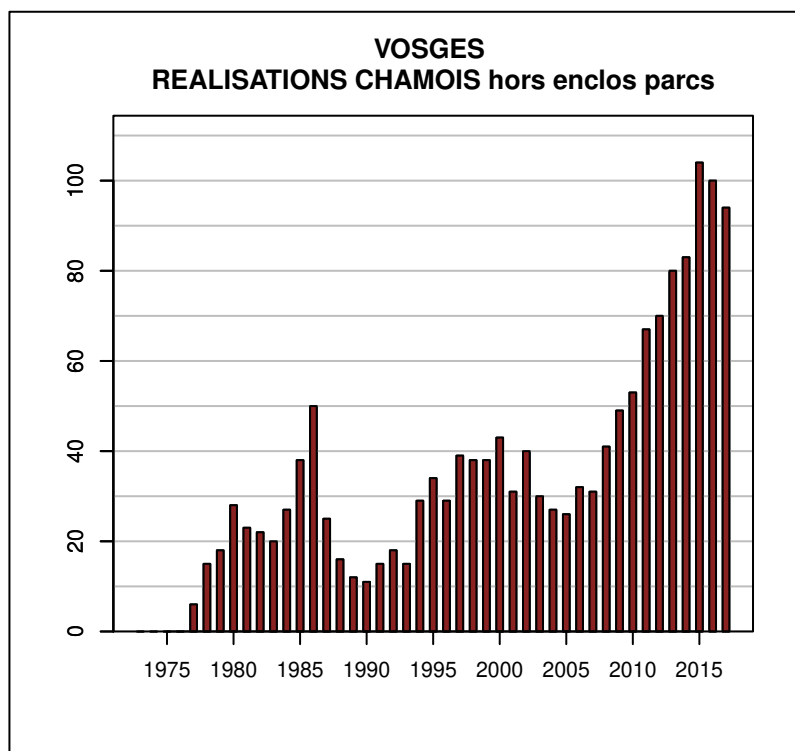

TABLEAU DE CHASSE CHAMOIS VOSGES

Année	Attrib.	Réal.
1977	0	6
1978	0	15
1979	0	18
1980	0	28
1981	0	23
1982	0	22
1983	37	20
1984	40	27
1985	60	38
1986	80	50
1987	68	25
1988	36	16
1989	28	12
1990	15	11
1991	20	15
1992	31	18
1993	39	15
1994	43	29
1995	48	34
1996	52	29
1997	52	39
1998	58	38
1999	64	38
2000	67	43
2001	67	31
2002	60	40
2003	55	30
2004	42	27
2005	37	26
2006	39	32
2007	41	31
2008	54	41
2009	61	49
2010	72	53
2011	88	67
2012	95	70
2013	104	80
2014	110	83
2015	118	104
2016	149	100
2017	152	94

Données issues du Réseau "Ongulés Sauvages ONCFS/FNC/FDC"