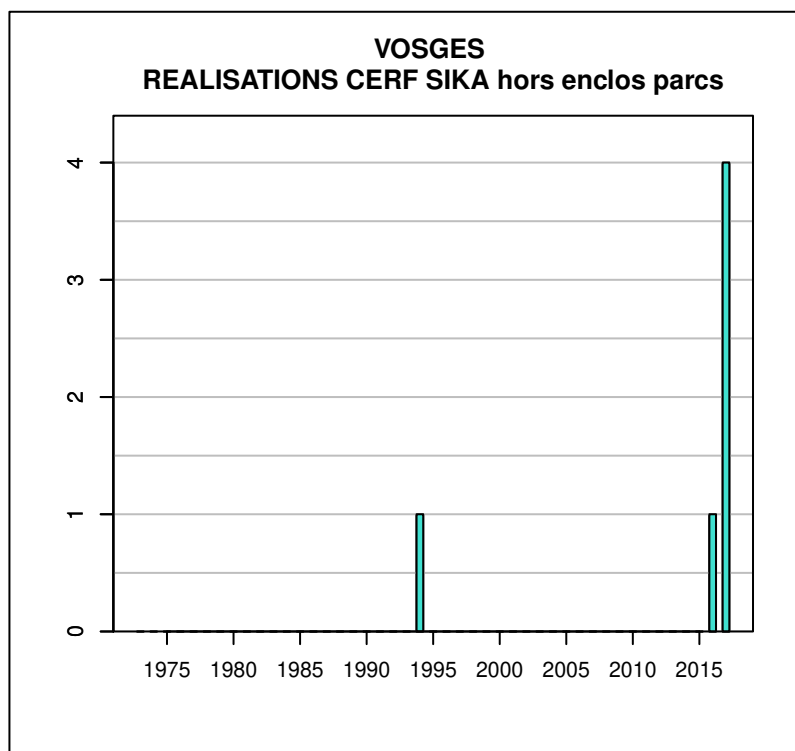

## TABLEAU DE CHASSE MOUFLON VOSGES

Année	Attrib.	Réal.
1991	0	0
1994	0	0
1995	0	0
1997	0	0
2000	0	0
2002	0	0
2004	0	0
2005	0	0
2006	0	0
2009	0	0
2010	0	0
2011	0	0
2012	0	0

Données issues du Réseau "Ongulés Sauvages ONCFS/FNC/FDC"

## TABLEAU DE CHASSE DAIM VOSGES

Année	Attrib.	Réal.
1984	32	22
1985	7	1
1986	7	0
1987	17	10
1988	0	0
1989	0	0
1991	1	1
1992	0	0
1993	0	0
1994	5	11
1995	0	0
1997	0	0
1999	2	0
2000	0	0
2002	0	0
2003	0	0
2004	0	0
2005	0	0
2006	0	0
2007	0	0
2008	0	0
2009	17	10
2010	0	0
2011	0	0
2012	0	0
2013	0	2
2014	0	17
2016	0	1
2017	0	0

Données issues du Réseau "Ongulés Sauvages ONCFS/FNC/FDC"

## TABLEAU DE CHASSE CERF SIKA VOSGES

Année	Attrib.	Réal.
1994	1	1
2005	0	0
2006	0	0
2007	0	0
2016	0	1
2017	0	4

Données issues du Réseau "Ongulés Sauvages ONCFS/FNC/FDC"