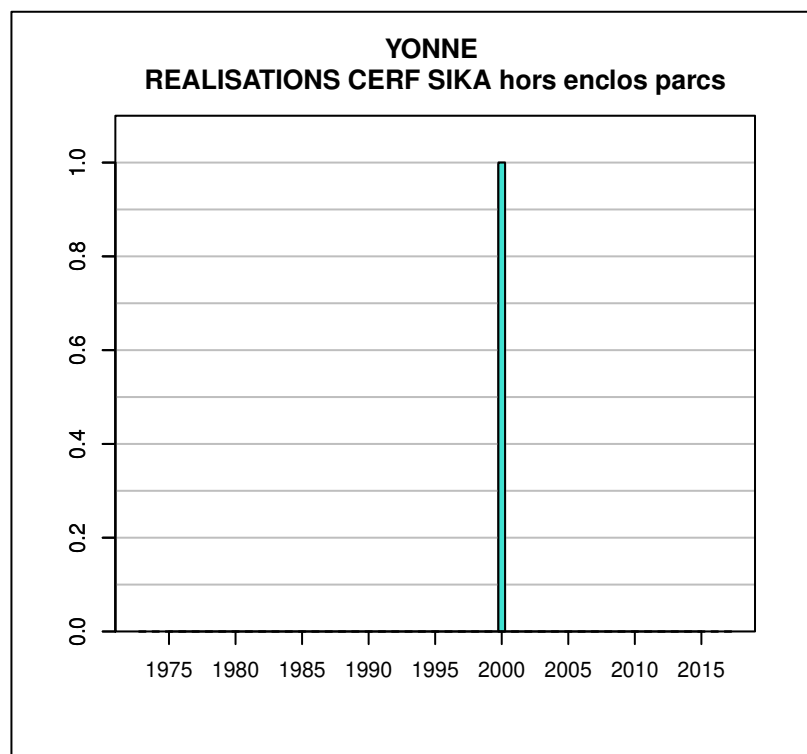

Données issues du Réseau "Ongulés Sauvages ONCFS/FNC/FDC"

TABLEAU DE CHASSE SANGLIER YONNE

Année	Attrib.	Réal.
1973	0	315
1974	0	349
1975	0	325
1976	0	315
1977	0	300
1978	0	300
1979	0	320
1980	0	420
1981	0	450
1982	0	250
1983	0	350
1984	0	400
1985	0	502
1986	0	502
1987	0	1080
1988	0	1184
1989	0	1380
1990	0	1992
1991	0	2271
1992	0	2373
1993	0	1992
1994	0	2642
1995	0	3301
1996	0	5078
1997	0	4698
1998	0	5842
1999	0	4043
2000	0	5052
2001	0	4736
2002	0	5511
2003	9698	6792
2004	9926	6517
2005	9479	6664
2006	9379	6837
2007	10078	7175
2008	13886	10912
2009	12723	8820
2010	12788	9555
2011	11022	7404
2012	11885	9177
2013	11313	8145
2014	10972	8182
2015	12516	10006
2016	12700	9949
2017	14133	11675

Données issues du Réseau "Ongulés Sauvages ONCFS/FNC/FDC"

TABLEAU DE CHASSE MOUFLON YONNE

Année	Attrib.	Réal.
1991	0	0
1992	2	2
1993	0	0
1998	0	0
2000	5	0
2003	0	0
2005	0	0
2006	0	0
2007	0	0
2008	0	0
2009	0	0
2010	0	0
2011	0	0
2012	0	0
2013	0	0
2014	0	0
2015	0	0
2016	0	0
2017	0	0

Données issues du Réseau "Ongulés Sauvages ONCFS/FNC/FDC"

TABLEAU DE CHASSE DAIM YONNE

Année	Attrib.	Réal.
1983	0	0
1984	0	0
1985	0	0
1988	3	0
1989	2	0
1990	7	0
1991	17	4
1992	15	15
1993	0	0
1994	1	0
1995	1	0
1996	15	0
1997	12	0
1998	5	0
1999	8	0
2001	9	4
2002	3	0
2003	4	0
2004	4	3
2005	3	3
2006	2	2
2007	0	0
2008	5	0
2009	7	3
2010	10	2
2011	6	0
2012	6	6
2013	2	0
2014	0	0
2015	4	0
2016	0	1
2017	0	0

Données issues du Réseau "Ongulés Sauvages ONCFS/FNC/FDC"

TABLEAU DE CHASSE CERF SIKA YONNE

Année	Attrib.	Réal.
1989	2	0
2000	1	1

Données issues du Réseau "Ongulés Sauvages ONCFS/FNC/FDC"