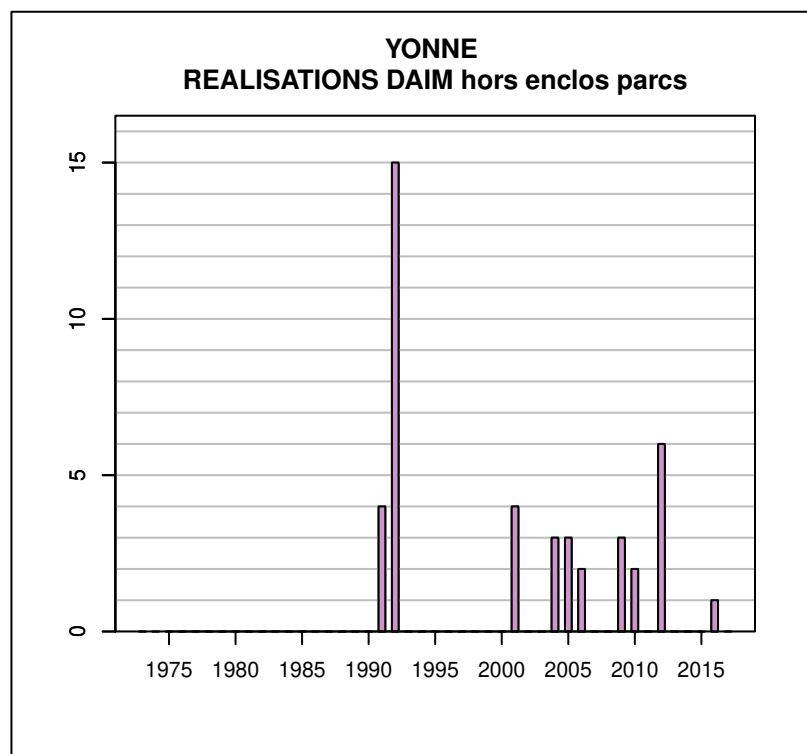

Données issues du Réseau "Ongulés Sauvages ONCFS/FNC/FDC"

TABLEAU DE CHASSE SANGLIER YONNE

Année	Attrib.	Réal.
1973	0	315
1974	0	349
1975	0	325
1976	0	315
1977	0	300
1978	0	300
1979	0	320
1980	0	420
1981	0	450
1982	0	250
1983	0	350
1984	0	400
1985	0	502
1986	0	502
1987	0	1080
1988	0	1184
1989	0	1380
1990	0	1992
1991	0	2271
1992	0	2373
1993	0	1992
1994	0	2642
1995	0	3301
1996	0	5078
1997	0	4698
1998	0	5842
1999	0	4043
2000	0	5052
2001	0	4736
2002	0	5511
2003	9698	6792
2004	9926	6517
2005	9479	6664
2006	9379	6837
2007	10078	7175
2008	13886	10912
2009	12723	8820
2010	12788	9555
2011	11022	7404
2012	11885	9177
2013	11313	8145
2014	10972	8182
2015	12516	10006
2016	12700	9949
2017	14133	11675

Données issues du Réseau "Ongulés Sauvages ONCFS/FNC/FDC"

TABLEAU DE CHASSE MOUFLON YONNE

Année	Attrib.	Réal.
1991	0	0
1992	2	2
1993	0	0
1998	0	0
2000	5	0
2003	0	0
2005	0	0
2006	0	0
2007	0	0
2008	0	0
2009	0	0
2010	0	0
2011	0	0
2012	0	0
2013	0	0
2014	0	0
2015	0	0
2016	0	0
2017	0	0

Données issues du Réseau "Ongulés Sauvages ONCFS/FNC/FDC"

TABLEAU DE CHASSE DAIM YONNE

Année	Attrib.	Réal.
1983	0	0
1984	0	0
1985	0	0
1988	3	0
1989	2	0
1990	7	0
1991	17	4
1992	15	15
1993	0	0
1994	1	0
1995	1	0
1996	15	0
1997	12	0
1998	5	0
1999	8	0
2001	9	4
2002	3	0
2003	4	0
2004	4	3
2005	3	3
2006	2	2
2007	0	0
2008	5	0
2009	7	3
2010	10	2
2011	6	0
2012	6	6
2013	2	0
2014	0	0
2015	4	0
2016	0	1
2017	0	0