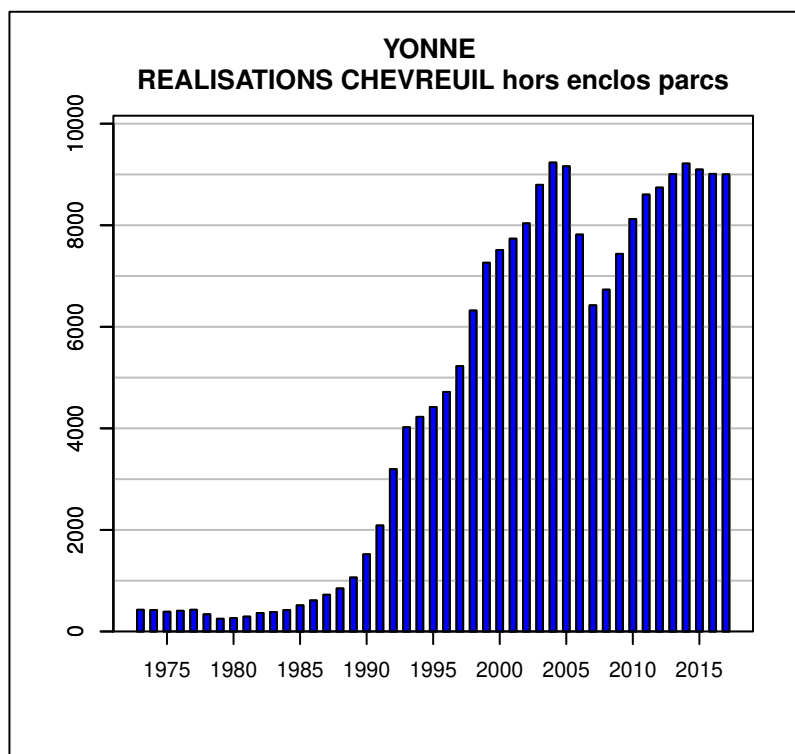

TABLEAU DE CHASSE CERF ELAPHE YONNE

Année	Attrib.	Réal.
1973	0	50
1974	106	62
1975	88	42
1976	76	54
1977	86	66
1978	90	74
1979	128	102
1980	156	148
1981	206	186
1982	201	151
1983	161	126
1984	139	79
1985	101	79
1986	129	96
1987	139	118
1988	153	132
1989	193	158
1990	219	156
1991	241	188
1992	353	235
1993	288	206
1994	315	215
1995	302	211
1996	336	250
1997	462	346
1998	657	469
1999	714	499
2000	855	625
2001	897	636
2002	892	634
2003	954	626
2004	932	568
2005	764	480
2006	762	474
2007	787	472
2008	657	408
2009	608	406
2010	746	477
2011	731	463
2012	802	525
2013	885	619
2014	843	530
2015	858	533
2016	856	560
2017	878	507

Données issues du Réseau "Ongulés Sauvages ONCFS/FNC/FDC"

TABLEAU DE CHASSE CHEVREUIL YONNE

Année	Attrib.	Réal.
1973	0	427
1974	932	422
1975	814	388
1976	770	407
1977	735	427
1978	601	338
1979	354	250
1980	322	263
1981	380	292
1982	399	364
1983	423	383
1984	465	421
1985	559	515
1986	644	612
1987	750	723
1988	894	847
1989	1128	1062
1990	1584	1519
1991	2199	2087
1992	3382	3197
1993	4152	4021
1994	4567	4226
1995	4645	4421
1996	4924	4717
1997	5539	5225
1998	6538	6320
1999	7733	7261
2000	8078	7512
2001	8196	7735
2002	8384	8036
2003	9301	8795
2004	9802	9234
2005	10177	9160
2006	9838	7816
2007	7492	6423
2008	7430	6731
2009	8061	7436
2010	8842	8123
2011	9339	8604
2012	9484	8741
2013	9820	9007
2014	10195	9215
2015	10029	9097
2016	10100	9011
2017	10098	9003