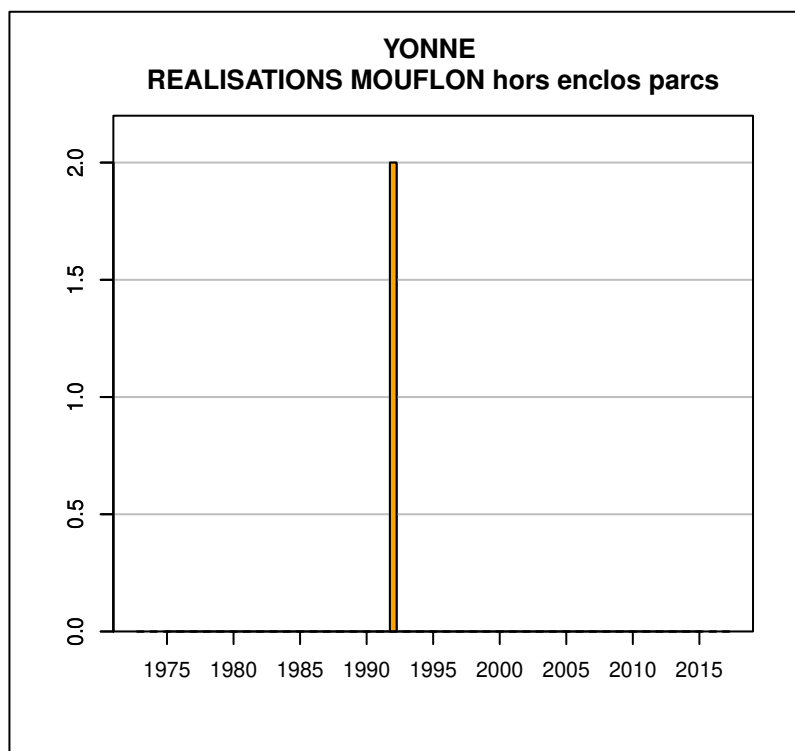

Données issues du Réseau "Ongulés Sauvages ONCFS/FNC/FDC"

TABLEAU DE CHASSE CHEVREUIL YONNE

Année	Attrib.	Réal.
1973	0	427
1974	932	422
1975	814	388
1976	770	407
1977	735	427
1978	601	338
1979	354	250
1980	322	263
1981	380	292
1982	399	364
1983	423	383
1984	465	421
1985	559	515
1986	644	612
1987	750	723
1988	894	847
1989	1128	1062
1990	1584	1519
1991	2199	2087
1992	3382	3197
1993	4152	4021
1994	4567	4226
1995	4645	4421
1996	4924	4717
1997	5539	5225
1998	6538	6320
1999	7733	7261
2000	8078	7512
2001	8196	7735
2002	8384	8036
2003	9301	8795
2004	9802	9234
2005	10177	9160
2006	9838	7816
2007	7492	6423
2008	7430	6731
2009	8061	7436
2010	8842	8123
2011	9339	8604
2012	9484	8741
2013	9820	9007
2014	10195	9215
2015	10029	9097
2016	10100	9011
2017	10098	9003

Données issues du Réseau "Ongulés Sauvages ONCFS/FNC/FDC"

TABLEAU DE CHASSE SANGLIER YONNE

Année	Attrib.	Réal.
1973	0	315
1974	0	349
1975	0	325
1976	0	315
1977	0	300
1978	0	300
1979	0	320
1980	0	420
1981	0	450
1982	0	250
1983	0	350
1984	0	400
1985	0	502
1986	0	502
1987	0	1080
1988	0	1184
1989	0	1380
1990	0	1992
1991	0	2271
1992	0	2373
1993	0	1992
1994	0	2642
1995	0	3301
1996	0	5078
1997	0	4698
1998	0	5842
1999	0	4043
2000	0	5052
2001	0	4736
2002	0	5511
2003	9698	6792
2004	9926	6517
2005	9479	6664
2006	9379	6837
2007	10078	7175
2008	13886	10912
2009	12723	8820
2010	12788	9555
2011	11022	7404
2012	11885	9177
2013	11313	8145
2014	10972	8182
2015	12516	10006
2016	12700	9949
2017	14133	11675

Données issues du Réseau "Ongulés Sauvages ONCFS/FNC/FDC"

TABLEAU DE CHASSE MOUFLON YONNE

Année	Attrib.	Réal.
1991	0	0
1992	2	2
1993	0	0
1998	0	0
2000	5	0
2003	0	0
2005	0	0
2006	0	0
2007	0	0
2008	0	0
2009	0	0
2010	0	0
2011	0	0
2012	0	0
2013	0	0
2014	0	0
2015	0	0
2016	0	0
2017	0	0