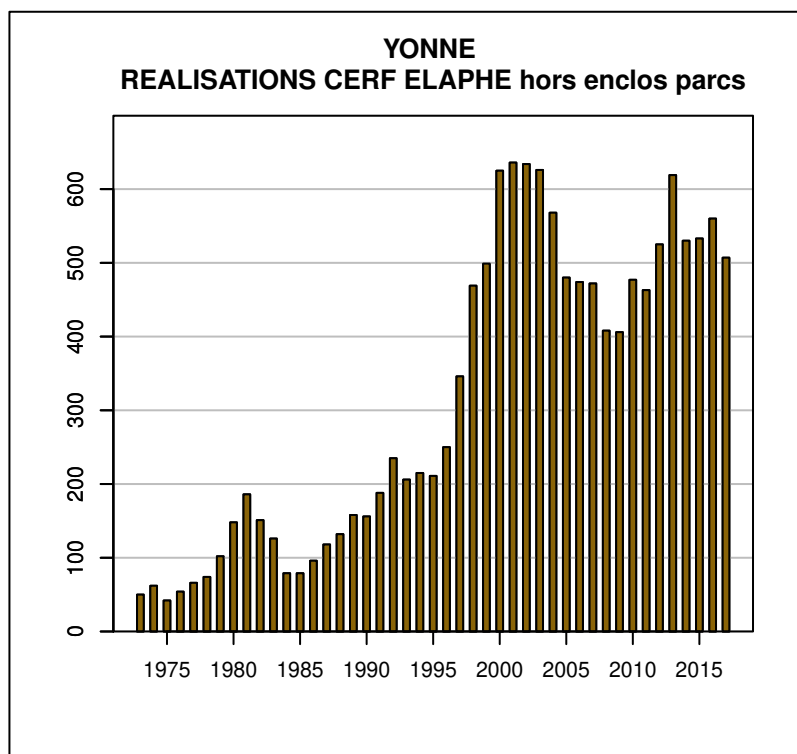

TABLEAU DE CHASSE CERF ELAPHE YONNE

Année	Attrib.	Réal.
1973	0	50
1974	106	62
1975	88	42
1976	76	54
1977	86	66
1978	90	74
1979	128	102
1980	156	148
1981	206	186
1982	201	151
1983	161	126
1984	139	79
1985	101	79
1986	129	96
1987	139	118
1988	153	132
1989	193	158
1990	219	156
1991	241	188
1992	353	235
1993	288	206
1994	315	215
1995	302	211
1996	336	250
1997	462	346
1998	657	469
1999	714	499
2000	855	625
2001	897	636
2002	892	634
2003	954	626
2004	932	568
2005	764	480
2006	762	474
2007	787	472
2008	657	408
2009	608	406
2010	746	477
2011	731	463
2012	802	525
2013	885	619
2014	843	530
2015	858	533
2016	856	560
2017	878	507

Données issues du Réseau "Ongulés Sauvages ONCFS/FNC/FDC"

TABLEAU DE CHASSE CHEVREUIL YONNE

Année	Attrib.	Réal.
1973	0	427
1974	932	422
1975	814	388
1976	770	407
1977	735	427
1978	601	338
1979	354	250
1980	322	263
1981	380	292
1982	399	364
1983	423	383
1984	465	421
1985	559	515
1986	644	612
1987	750	723
1988	894	847
1989	1128	1062
1990	1584	1519
1991	2199	2087
1992	3382	3197
1993	4152	4021
1994	4567	4226
1995	4645	4421
1996	4924	4717
1997	5539	5225
1998	6538	6320
1999	7733	7261
2000	8078	7512
2001	8196	7735
2002	8384	8036
2003	9301	8795
2004	9802	9234
2005	10177	9160
2006	9838	7816
2007	7492	6423
2008	7430	6731
2009	8061	7436
2010	8842	8123
2011	9339	8604
2012	9484	8741
2013	9820	9007
2014	10195	9215
2015	10029	9097
2016	10100	9011
2017	10098	9003