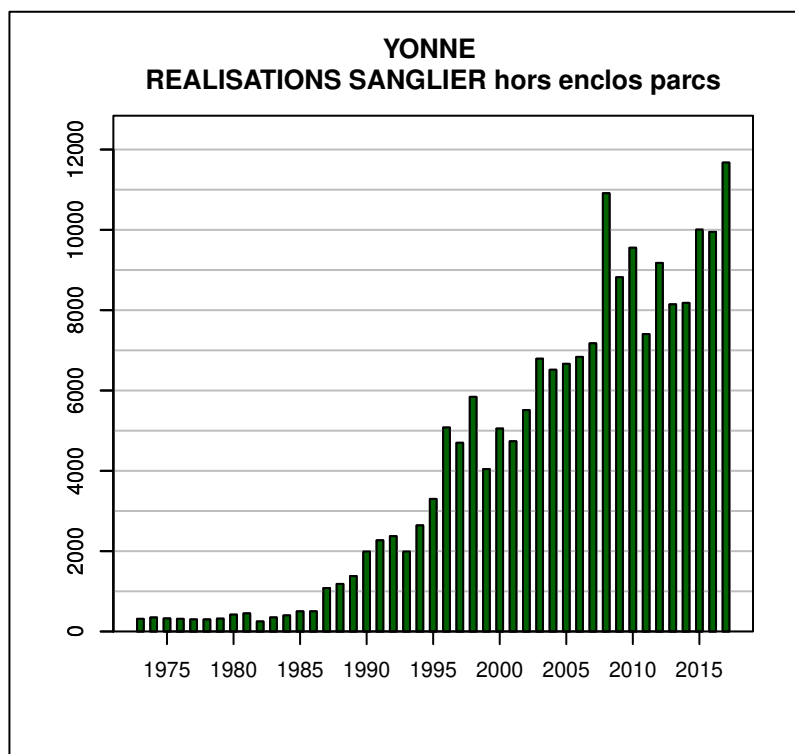

Données issues du Réseau "Ongulés Sauvages ONCFS/FNC/FDC"

TABLEAU DE CHASSE CHEVREUIL YONNE

Année	Attrib.	Réal.
1973	0	427
1974	932	422
1975	814	388
1976	770	407
1977	735	427
1978	601	338
1979	354	250
1980	322	263
1981	380	292
1982	399	364
1983	423	383
1984	465	421
1985	559	515
1986	644	612
1987	750	723
1988	894	847
1989	1128	1062
1990	1584	1519
1991	2199	2087
1992	3382	3197
1993	4152	4021
1994	4567	4226
1995	4645	4421
1996	4924	4717
1997	5539	5225
1998	6538	6320
1999	7733	7261
2000	8078	7512
2001	8196	7735
2002	8384	8036
2003	9301	8795
2004	9802	9234
2005	10177	9160
2006	9838	7816
2007	7492	6423
2008	7430	6731
2009	8061	7436
2010	8842	8123
2011	9339	8604
2012	9484	8741
2013	9820	9007
2014	10195	9215
2015	10029	9097
2016	10100	9011
2017	10098	9003

Données issues du Réseau "Ongulés Sauvages ONCFS/FNC/FDC"

TABLEAU DE CHASSE SANGLIER YONNE

Année	Attrib.	Réal.
1973	0	315
1974	0	349
1975	0	325
1976	0	315
1977	0	300
1978	0	300
1979	0	320
1980	0	420
1981	0	450
1982	0	250
1983	0	350
1984	0	400
1985	0	502
1986	0	502
1987	0	1080
1988	0	1184
1989	0	1380
1990	0	1992
1991	0	2271
1992	0	2373
1993	0	1992
1994	0	2642
1995	0	3301
1996	0	5078
1997	0	4698
1998	0	5842
1999	0	4043
2000	0	5052
2001	0	4736
2002	0	5511
2003	9698	6792
2004	9926	6517
2005	9479	6664
2006	9379	6837
2007	10078	7175
2008	13886	10912
2009	12723	8820
2010	12788	9555
2011	11022	7404
2012	11885	9177
2013	11313	8145
2014	10972	8182
2015	12516	10006
2016	12700	9949
2017	14133	11675