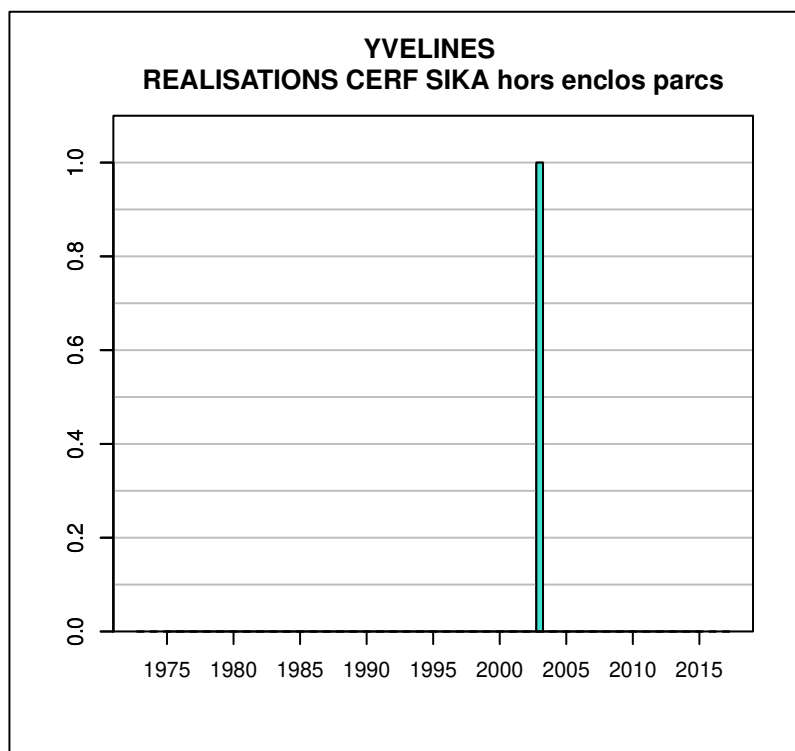

Données issues du Réseau "Ongulés Sauvages ONCFS/FNC/FDC"

TABLEAU DE CHASSE SANGLIER YVELINES

Année	Attrib.	Réal.
1973	0	432
1974	0	361
1975	0	272
1976	0	258
1977	0	344
1978	0	357
1979	0	362
1980	0	270
1981	0	270
1982	0	165
1983	0	281
1984	0	258
1985	0	391
1986	0	301
1987	0	527
1988	0	348
1989	0	268
1990	0	500
1991	0	799
1992	0	832
1993	0	1000
1994	0	894
1995	0	1437
1996	0	1859
1997	0	1910
1998	0	1475
1999	0	1185
2000	0	2100
2001	0	2414
2002	0	3136
2003	0	3250
2004	0	3066
2005	0	3400
2006	0	3500
2007	3200	3196
2008	0	3300
2009	0	2750
2010	0	2990
2011	0	2961
2012	0	3913
2013	0	2480
2014	0	3804
2015	0	3656
2016	0	4120
2017	0	4326

Données issues du Réseau "Ongulés Sauvages ONCFS/FNC/FDC"

TABLEAU DE CHASSE DAIM YVELINES

Année	Attrib.	Réal.
1983	0	0
1985	0	0
1986	0	0
1987	5	0
1988	3	1
1989	11	2
1990	16	6
1992	71	35
1993	93	34
1994	24	5
1995	45	24
1996	34	14
1997	128	61
1998	34	11
1999	25	9
2000	25	6
2001	0	0
2002	62	14
2003	0	0
2004	146	77
2005	81	38
2006	139	95
2007	155	95
2008	155	106
2009	82	15
2010	0	0
2011	39	28
2012	0	81
2013	52	19
2014	32	21
2015	13	9
2016	94	42
2017	86	41

Données issues du Réseau "Ongulés Sauvages ONCFS/FNC/FDC"

TABLEAU DE CHASSE CERF SIKA YVELINES

Année	Attrib.	Réal.
1999	0	0
2000	0	0
2001	0	0
2002	0	0
2003	2	1
2004	0	0
2005	0	0
2006	0	0
2007	0	0
2008	0	0
2009	0	0
2010	0	0
2011	0	0
2012	0	0
2013	0	0
2014	0	0
2015	0	0
2016	0	0
2017	0	0