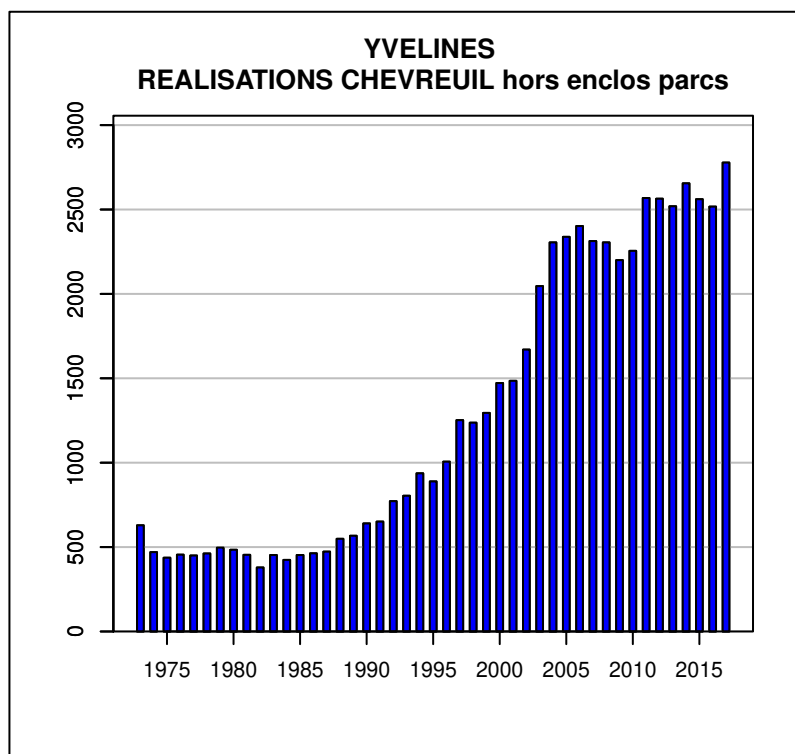

TABLEAU DE CHASSE CERF ELAPHE YVELINES

Année	Attrib.	Réal.
1973	0	189
1974	230	182
1975	273	219
1976	307	259
1977	328	272
1978	448	338
1979	531	414
1980	559	427
1981	632	475
1982	462	308
1983	143	120
1984	159	111
1985	177	158
1986	225	195
1987	269	219
1988	280	224
1989	270	217
1990	291	223
1991	310	239
1992	475	362
1993	547	480
1994	722	622
1995	823	679
1996	1176	969
1997	1468	1107
1998	1493	946
1999	1034	542
2000	643	435
2001	689	524
2002	812	639
2003	1001	800
2004	1254	902
2005	1270	1049
2006	1423	1121
2007	1481	1133
2008	1492	1122
2009	1527	959
2010	1208	855
2011	1160	756
2012	988	727
2013	1108	814
2014	1375	962
2015	1385	1009
2016	1472	1058
2017	1558	930

Données issues du Réseau "Ongulés Sauvages ONCFS/FNC/FDC"

TABLEAU DE CHASSE CHEVREUIL YVELINES

Année	Attrib.	Réal.
1973	0	629
1974	567	470
1975	575	437
1976	579	455
1977	553	450
1978	594	462
1979	597	497
1980	584	484
1981	615	454
1982	626	379
1983	542	453
1984	540	424
1985	558	453
1986	544	463
1987	598	473
1988	626	549
1989	694	567
1990	716	640
1991	757	651
1992	868	772
1993	1007	804
1994	1099	937
1995	1048	889
1996	1138	1006
1997	1410	1252
1998	1554	1237
1999	1668	1295
2000	1783	1472
2001	1792	1485
2002	1955	1670
2003	2245	2046
2004	2592	2305
2005	2726	2338
2006	2877	2402
2007	2892	2313
2008	2797	2305
2009	2839	2200
2010	2830	2255
2011	2961	2568
2012	3183	2564
2013	3351	2519
2014	3516	2655
2015	2715	2561
2016	3496	2517
2017	3714	2778