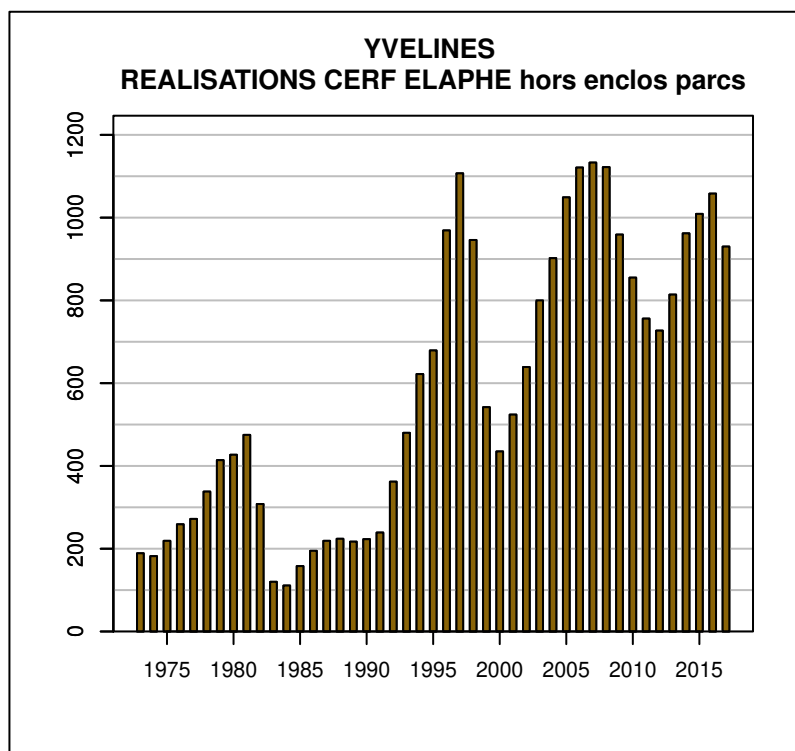

TABLEAU DE CHASSE CERF ELAPHE YVELINES

Année	Attrib.	Réal.
1973	0	189
1974	230	182
1975	273	219
1976	307	259
1977	328	272
1978	448	338
1979	531	414
1980	559	427
1981	632	475
1982	462	308
1983	143	120
1984	159	111
1985	177	158
1986	225	195
1987	269	219
1988	280	224
1989	270	217
1990	291	223
1991	310	239
1992	475	362
1993	547	480
1994	722	622
1995	823	679
1996	1176	969
1997	1468	1107
1998	1493	946
1999	1034	542
2000	643	435
2001	689	524
2002	812	639
2003	1001	800
2004	1254	902
2005	1270	1049
2006	1423	1121
2007	1481	1133
2008	1492	1122
2009	1527	959
2010	1208	855
2011	1160	756
2012	988	727
2013	1108	814
2014	1375	962
2015	1385	1009
2016	1472	1058
2017	1558	930

Données issues du Réseau "Ongulés Sauvages ONCFS/FNC/FDC"

TABLEAU DE CHASSE CHEVREUIL YVELINES

Année	Attrib.	Réal.
1973	0	629
1974	567	470
1975	575	437
1976	579	455
1977	553	450
1978	594	462
1979	597	497
1980	584	484
1981	615	454
1982	626	379
1983	542	453
1984	540	424
1985	558	453
1986	544	463
1987	598	473
1988	626	549
1989	694	567
1990	716	640
1991	757	651
1992	868	772
1993	1007	804
1994	1099	937
1995	1048	889
1996	1138	1006
1997	1410	1252
1998	1554	1237
1999	1668	1295
2000	1783	1472
2001	1792	1485
2002	1955	1670
2003	2245	2046
2004	2592	2305
2005	2726	2338
2006	2877	2402
2007	2892	2313
2008	2797	2305
2009	2839	2200
2010	2830	2255
2011	2961	2568
2012	3183	2564
2013	3351	2519
2014	3516	2655
2015	2715	2561
2016	3496	2517
2017	3714	2778