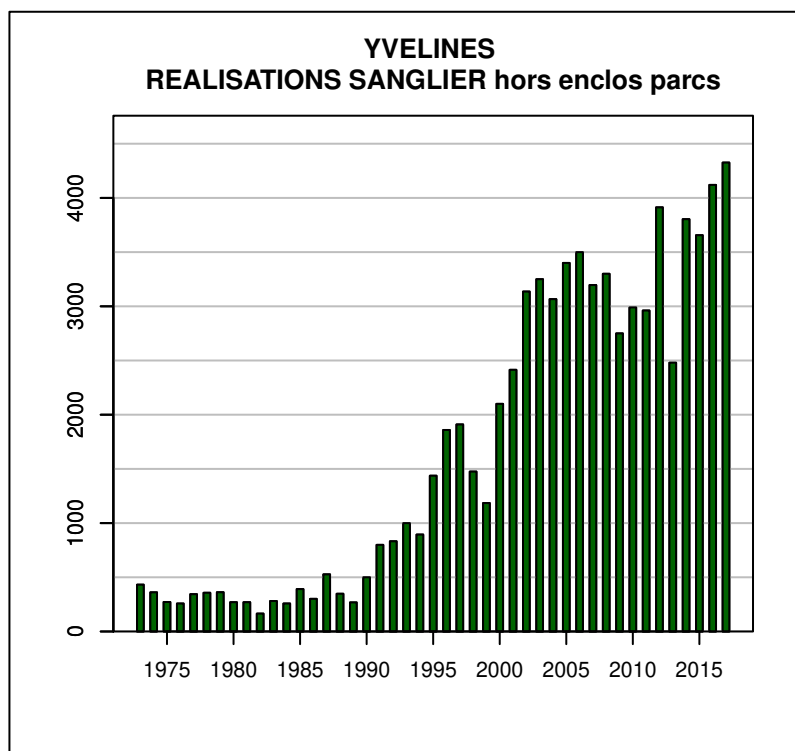

Données issues du Réseau "Ongulés Sauvages ONCFS/FNC/FDC"

TABLEAU DE CHASSE CHEVREUIL YVELINES

Année	Attrib.	Réal.
1973	0	629
1974	567	470
1975	575	437
1976	579	455
1977	553	450
1978	594	462
1979	597	497
1980	584	484
1981	615	454
1982	626	379
1983	542	453
1984	540	424
1985	558	453
1986	544	463
1987	598	473
1988	626	549
1989	694	567
1990	716	640
1991	757	651
1992	868	772
1993	1007	804
1994	1099	937
1995	1048	889
1996	1138	1006
1997	1410	1252
1998	1554	1237
1999	1668	1295
2000	1783	1472
2001	1792	1485
2002	1955	1670
2003	2245	2046
2004	2592	2305
2005	2726	2338
2006	2877	2402
2007	2892	2313
2008	2797	2305
2009	2839	2200
2010	2830	2255
2011	2961	2568
2012	3183	2564
2013	3351	2519
2014	3516	2655
2015	2715	2561
2016	3496	2517
2017	3714	2778

Données issues du Réseau "Ongulés Sauvages ONCFS/FNC/FDC"

TABLEAU DE CHASSE SANGLIER YVELINES

Année	Attrib.	Réal.
1973	0	432
1974	0	361
1975	0	272
1976	0	258
1977	0	344
1978	0	357
1979	0	362
1980	0	270
1981	0	270
1982	0	165
1983	0	281
1984	0	258
1985	0	391
1986	0	301
1987	0	527
1988	0	348
1989	0	268
1990	0	500
1991	0	799
1992	0	832
1993	0	1000
1994	0	894
1995	0	1437
1996	0	1859
1997	0	1910
1998	0	1475
1999	0	1185
2000	0	2100
2001	0	2414
2002	0	3136
2003	0	3250
2004	0	3066
2005	0	3400
2006	0	3500
2007	3200	3196
2008	0	3300
2009	0	2750
2010	0	2990
2011	0	2961
2012	0	3913
2013	0	2480
2014	0	3804
2015	0	3656
2016	0	4120
2017	0	4326