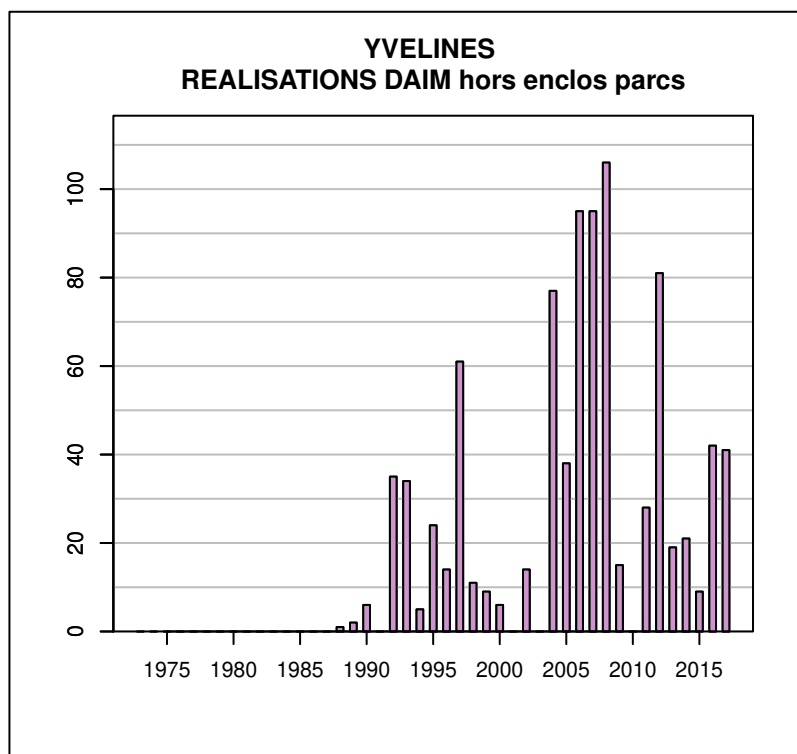

Données issues du Réseau "Ongulés Sauvages ONCFS/FNC/FDC"

TABLEAU DE CHASSE CHEVREUIL YVELINES

Année	Attrib.	Réal.
1973	0	629
1974	567	470
1975	575	437
1976	579	455
1977	553	450
1978	594	462
1979	597	497
1980	584	484
1981	615	454
1982	626	379
1983	542	453
1984	540	424
1985	558	453
1986	544	463
1987	598	473
1988	626	549
1989	694	567
1990	716	640
1991	757	651
1992	868	772
1993	1007	804
1994	1099	937
1995	1048	889
1996	1138	1006
1997	1410	1252
1998	1554	1237
1999	1668	1295
2000	1783	1472
2001	1792	1485
2002	1955	1670
2003	2245	2046
2004	2592	2305
2005	2726	2338
2006	2877	2402
2007	2892	2313
2008	2797	2305
2009	2839	2200
2010	2830	2255
2011	2961	2568
2012	3183	2564
2013	3351	2519
2014	3516	2655
2015	2715	2561
2016	3496	2517
2017	3714	2778

Données issues du Réseau "Ongulés Sauvages ONCFS/FNC/FDC"

TABLEAU DE CHASSE SANGLIER YVELINES

Année	Attrib.	Réal.
1973	0	432
1974	0	361
1975	0	272
1976	0	258
1977	0	344
1978	0	357
1979	0	362
1980	0	270
1981	0	270
1982	0	165
1983	0	281
1984	0	258
1985	0	391
1986	0	301
1987	0	527
1988	0	348
1989	0	268
1990	0	500
1991	0	799
1992	0	832
1993	0	1000
1994	0	894
1995	0	1437
1996	0	1859
1997	0	1910
1998	0	1475
1999	0	1185
2000	0	2100
2001	0	2414
2002	0	3136
2003	0	3250
2004	0	3066
2005	0	3400
2006	0	3500
2007	3200	3196
2008	0	3300
2009	0	2750
2010	0	2990
2011	0	2961
2012	0	3913
2013	0	2480
2014	0	3804
2015	0	3656
2016	0	4120
2017	0	4326

Données issues du Réseau "Ongulés Sauvages ONCFS/FNC/FDC"

TABLEAU DE CHASSE DAIM YVELINES

Année	Attrib.	Réal.
1983	0	0
1985	0	0
1986	0	0
1987	5	0
1988	3	1
1989	11	2
1990	16	6
1992	71	35
1993	93	34
1994	24	5
1995	45	24
1996	34	14
1997	128	61
1998	34	11
1999	25	9
2000	25	6
2001	0	0
2002	62	14
2003	0	0
2004	146	77
2005	81	38
2006	139	95
2007	155	95
2008	155	106
2009	82	15
2010	0	0
2011	39	28
2012	0	81
2013	52	19
2014	32	21
2015	13	9
2016	94	42
2017	86	41