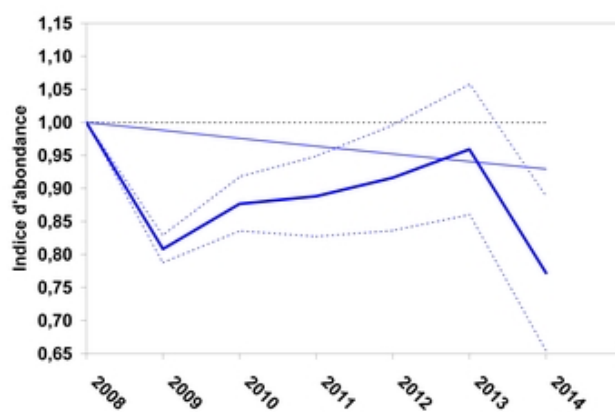

<http://www.oncfs.gouv.fr/spip.php?article1619>

Etourneau sansonnet - Effectifs nicheurs

- Découvrir les espèces et leurs habitats - Publications et rapports - Oiseaux - Migrateurs terrestres (colombidés, turdidés,...) - Suivi des oiseaux de passage -

Date de mise en ligne : jeudi 28 novembre 2013

Copyright © ONCFS - office national de la chasse et de la faune sauvage -

Tous droits réservés

Sturnidae

Etourneau sansonnet, *Sturnus vulgaris* :

2014 voit enregistrer une forte diminution de l'abondance de l'Etourneau sansonnet par rapport à 2013.

Globalement son indice d'abondance reste stable (- 7,06 %, non significatif) depuis 2008, avec un taux moyen de croissance inter-annuel de - 1,21 %.

Evolution de l'indice d'abondance de l'étourneau sansonnet à l'échelle nationale.