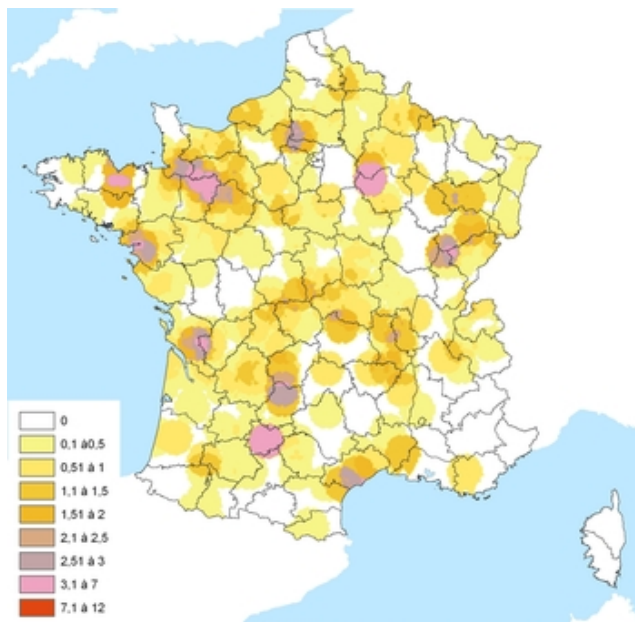

<http://www.oncfs.gouv.fr/spip.php?article1619>

Etourneau sansonnet - Effectifs nicheurs

- Découvrir les espèces et leurs habitats - Publications et rapports - Oiseaux - Migrateurs terrestres (colombidés, turdidés,...) - Suivi des oiseaux de passage -

Date de mise en ligne : jeudi 28 novembre 2013

Copyright © ONCFS - office national de la chasse et de la faune sauvage -

Tous droits réservés

Sturnidae

Etourneau sansonnet, *Sturnus vulgaris* :

2014 voit enregistrer une forte diminution de l'abondance de l'Etourneau sansonnet par rapport à 2013.

Globalement son indice d'abondance reste stable (- 7,06 %, non significatif) depuis 2008, avec un taux moyen de croissance inter-annuel de - 1,21 %.

Evolution de l'indice d'abondance de l'étourneau sansonnet à l'échelle nationale.