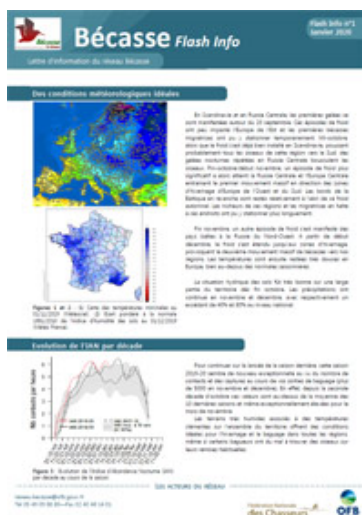

Le [Flash Info n°1 du réseau Bécasse](#) pour la saison 2019-2020 établit le bilan de la saison après analyse des données recueillies par le réseau

Pour télécharger le pdf du dernier Flash Info du réseau Bécasse - Cliquer sur le lien - Ouverture dans une nouvelle fenêtre

Extraits :

Des conditions météorologiques idéales

"Fin novembre, un autre épisode de froid s'est manifesté des pays baltes à la Russie du Nord-Ouest. A partir de début décembre, le froid s'est étendu jusqu'aux zones d'hivernage, provoquant le deuxième mouvement massif de bécasses vers nos régions."...

Evolution de l'IAN par décade

"depuis la seconde décade d'octobre ces valeurs sont au-dessus de la moyenne des 10 dernières saisons et même exceptionnellement élevées pour le mois de novembre."

Analyse de l'IAN et de l'âge-ratio